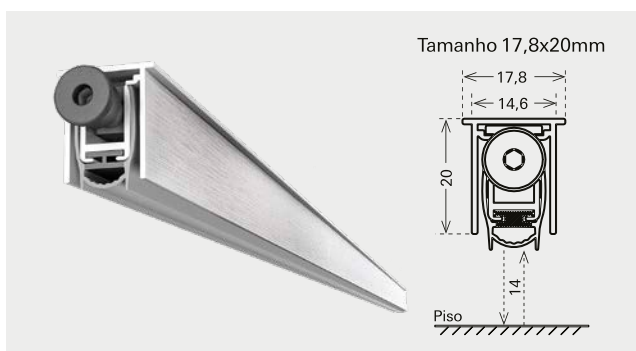

Portas de Alumínio - Perfis com Câmara Europeia

Tamanho	Nº Material
830mm	817412
1030mm	817407

- Excelente isolamento acústico.