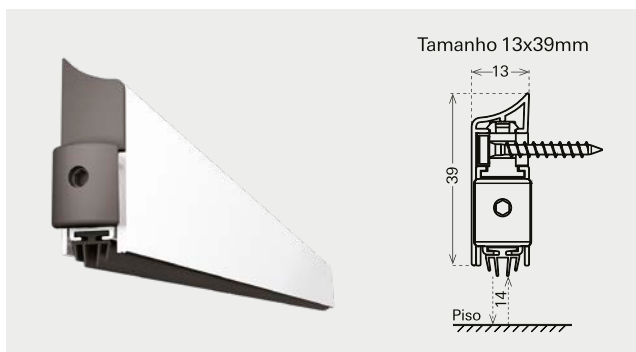

Veda Porta Automático de Sobrepor

Todos os tipos de Porta

Tamanho	Inox	Branco	Preto	Verniz Negro
830mm	817421	817421P021	817421P022	817421P070
1030mm	817416	817416P021	817416P022	817416P070

- Ideal para aplicação em portas já existentes;
- Fácil instalação.