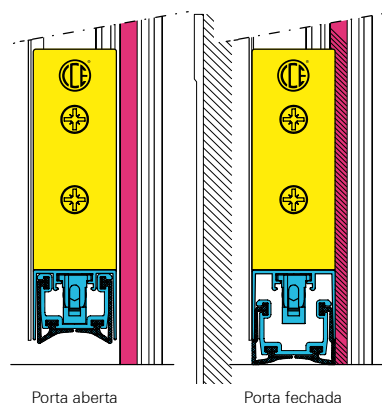

Veda Portas

Sistema com acionamento automático para vedação de portas

O que é?

O Veda Porta é um produto utilizado para vedar a fresta existente entre a soleira e a parte inferior da porta quando esta estiver fechada, podendo ser aplicado em diversos modelos de portas.

- 1 Pino acionador
- 2 Parte interna do perfil
- 3 Borracha de vedação
- 4 Parte externa do perfil

Como funciona?

O funcionamento é simples: Quando a porta é fechada, o pino acionador entra em contato com o batente abaixando verticalmente uma borracha até que esta seja pressionada sobre o piso.

O fechamento possui um movimento gradual, primeiro o lado da dobradiça e então o lado do fechamento. Na abertura da porta, o pino acionador perde o contato com o batente, fazendo com que a borracha levante-se permitindo assim a abertura normal da porta.

Modelos disponíveis

■ de Sobrepor

■ de Embutir

■ Vantagens

■ Características

- Montagem e regulagem simples e rápida;
- Alta qualidade dos componentes;
- Utilização em porta com abertura à direita ou à esquerda;
- Botão de acionamento ajustável;
- A barra pode ter seu comprimento reduzido em até 150mm;
- Regulagem da borracha de vedação com botão acionador;
- Não arrasta no chão ao abrir a porta;
- Nivelamento automático em soleiras desniveladas;
- Fixação através de parafusos;
- Vedação de borracha.