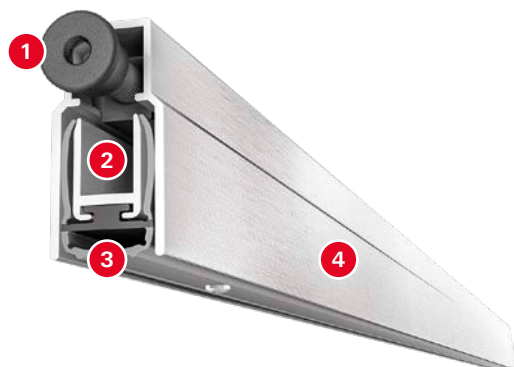

Veda Portas

Sistema com acionamento automático para vedação de portas

O que é?

O Veda Porta é um produto utilizado para vedar a fresta existente entre a soleira e a parte inferior da porta quando esta estiver fechada, podendo ser aplicado em diversos modelos de portas.

- 1 Pino acionador
- 2 Parte interna do perfil
- 3 Borracha de vedação
- 4 Parte externa do perfil

Como funciona?

O funcionamento é simples: Quando a porta é fechada, o pino acionador entra em contato com o batente abaixando verticalmente uma borracha até que esta seja pressionada sobre o piso.

O fechamento possui um movimento gradual, primeiro o lado da dobradiça e então o lado do fechamento. Na abertura da porta, o pino acionador perde o contato com o batente, fazendo com que a borracha levante-se permitindo assim a abertura normal da porta.

Modelos disponíveis

■ de Sobrepor

■ de Embutir

■ Vantagens

■ Características

- Montagem e regulagem simples e rápida;
- Alta qualidade dos componentes;
- Utilização em porta com abertura à direita ou à esquerda;
- Botão de acionamento ajustável;
- A barra pode ter seu comprimento reduzido em até 150mm;
- Regulagem da borracha de vedação com botão acionador;
- Não arrasta no chão ao abrir a porta;
- Nivelamento automático em soleiras desniveladas;
- Fixação através de parafusos;
- Vedação de borracha.