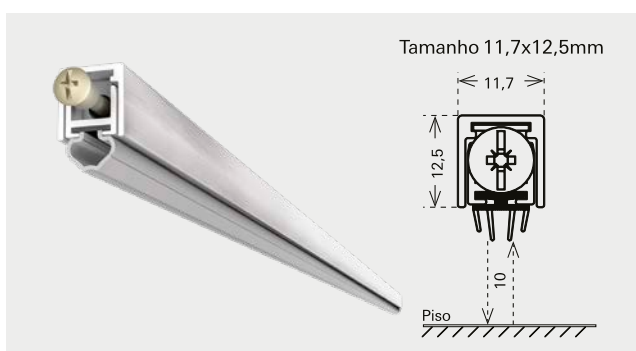

Portas de Alumínio, Madeira, PVC e Segurança

Tamanho	Nº Material
830mm	817496
1030mm	817491

- Ideal para aplicação em portas mais estreitas.