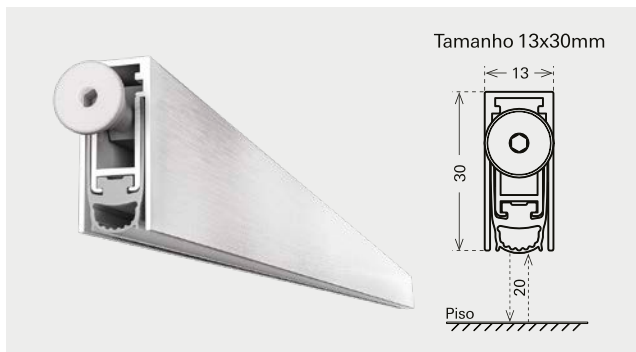

Veda Portas

Sistema com acionamento automático para vedação de portas

O que é?

O Veda Porta é um produto utilizado para vedar a fresta existente entre a soleira e a parte inferior da porta quando esta estiver fechada, podendo ser aplicado em diversos modelos de portas.

- 1 Pino acionador
- 2 Parte interna do perfil
- 3 Borracha de vedação
- 4 Parte externa do perfil

Como funciona?

O funcionamento é simples: Quando a porta é fechada, o pino acionador entra em contato com o batente abaixando verticalmente uma borracha até que esta seja pressionada sobre o piso.

Modelos disponíveis

■ de Sobrepor

■ de Embutir

■ Vantagens

■ Características

- Montagem e regulagem simples e rápida;
- Alta qualidade dos componentes;
- Utilização em porta com abertura à direita ou à esquerda;
- Botão de acionamento ajustável;
- A barra pode ter seu comprimento reduzido em até 150mm;
- Regulagem da borracha de vedação com botão acionador;
- Não arrasta no chão ao abrir a porta;
- Nivelamento automático em soleiras desniveladas;
- Fixação através de parafusos;
- Vedação de borracha.

■ Aplicações

Alumínio, Madeira e PVC ¹.
¹Conforme o modelo.

■ Tamanhos

830 e 1030mm.
Outras medidas sob encomenda.

Veda Porta Automático de Embutir

Portas de Alumínio, Madeira e Segurança

Tamanho	Nº Material
830mm	817477
1030mm	817472