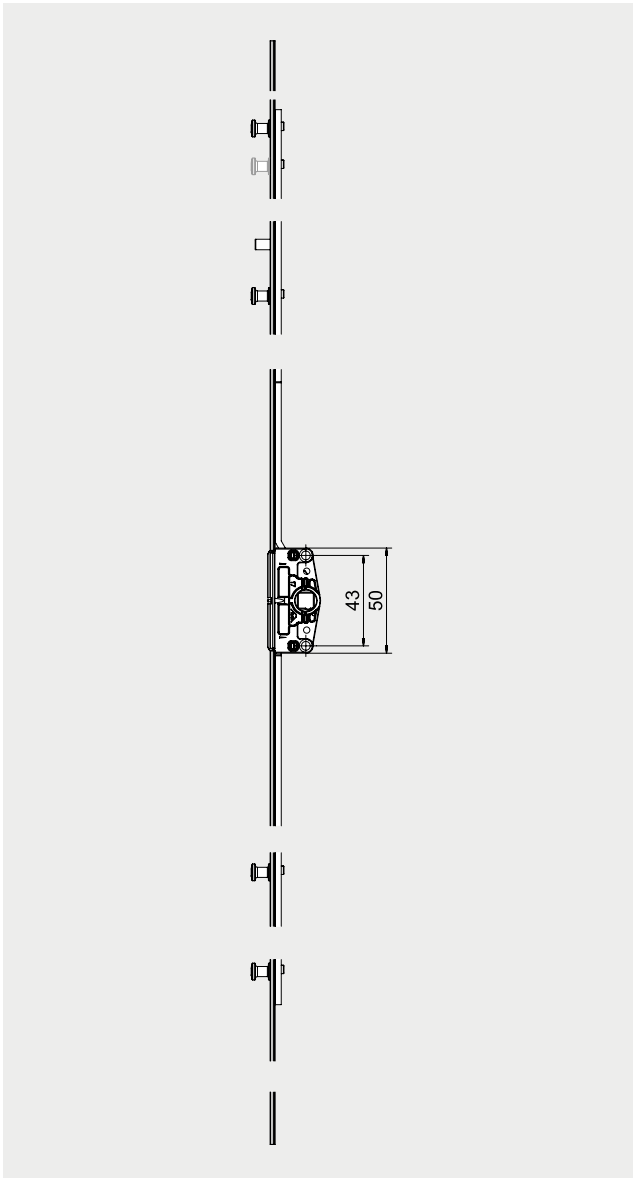

Componentes para Reposição

Linhas: Aglo 2.5, Imperial 2.5, Inova, Mega 2.5 e Suprema

Cremonas - Agulha de 17mm

Intervalo de Aplicação*	Comprimento	Calços Cremona	Contrafechos	Material N°
500-700mm	400mm	4	2	628 483
701-1100mm	600mm	6	2	628 484
1101-1300mm	1000mm	8	3	628 496

*Obs.: Altura da folha.