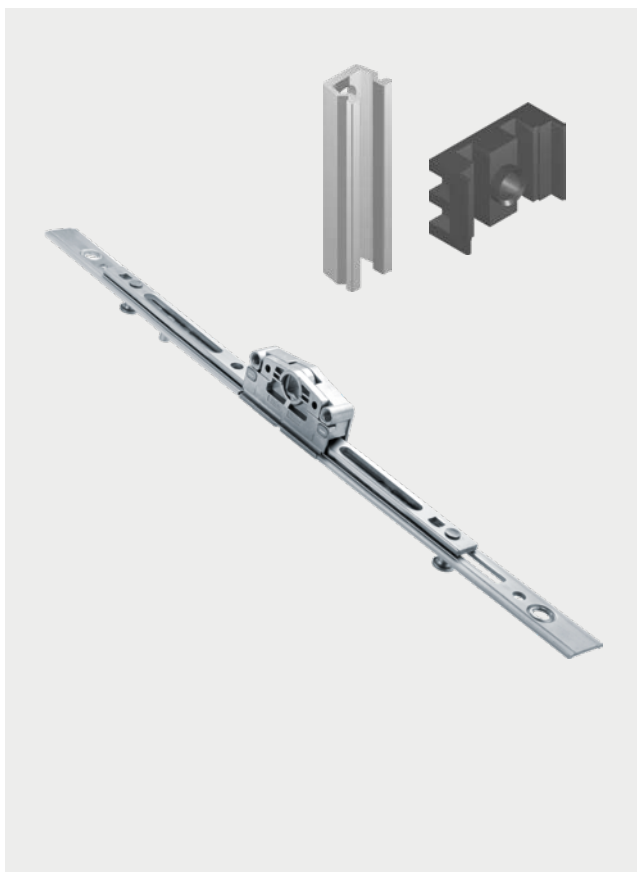

1. Kit Multiponto Correr (Cremona + Contrafechos + Maçaneta + Calços p/ Cremona)

Linhas: Aglo 2.5, Imperial 2.5, Mega 2.5 e Suprema

KMC04* - Aplicação: a partir de 500mm

Descrição	Quantidade
Cremona 400mm	1
Calços p/ cremona (CAL15)	4
Contrafechos (CFE72)	2
Maçaneta Roto Samba	1

KMC05* - Aplicação: a partir de 701mm

Descrição	Quantidade
Cremona 600mm	1
Calços p/ cremona	6
Contrafechos	2
Maçaneta Roto Samba	1

KMC06* - Aplicação: a partir de 1101mm

Descrição	Quantidade
Cremona 1000mm	1
Calços p/ cremona	8
Contrafechos	3
Maçaneta Roto Samba	1

*Obs.: Cores Pintado Branco P021 / Pintado Preto P022.

1a. KMC - Kit Multiponto Correr (Cremona + Contrafechos + Calços p/ Cremona)

Linhas: Aglo 2.5, Imperial 2.5, Mega 2.5 e Suprema

KMC01* - Aplicação: a partir de 500mm