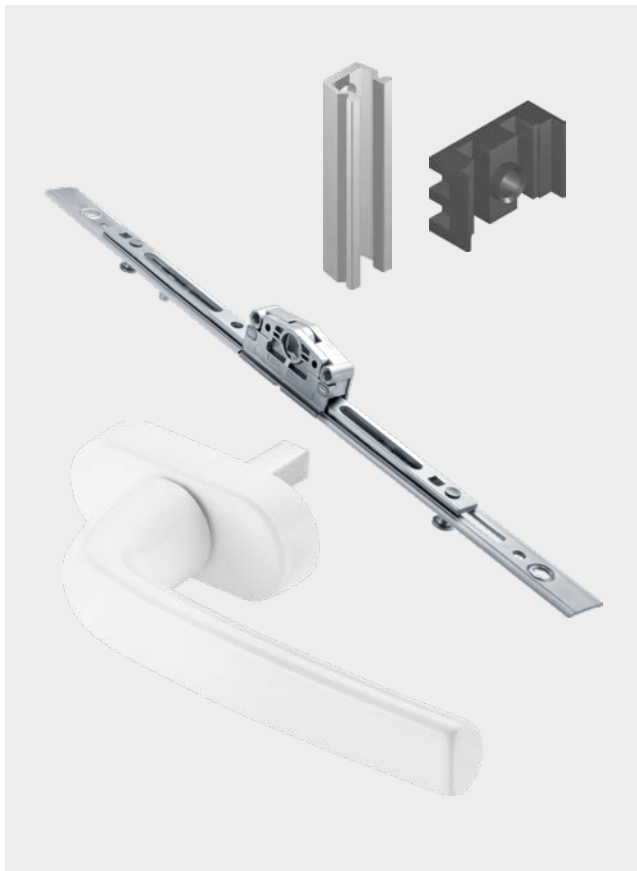

Soluções Correr Multiponto
Linhas 25

Linhas	Esquema de aplicação.....	5
Aglo 2.5		
Imperial 2.5	Lista de componentes	
Mega 2.5	Kits Multiponto Correr.....	6
Suprema	Maçanetas.....	7
	Roldanas.....	8
	Complementos	
	Aglo 2.5.....	9
	Imperial.....	10
	Mega 2.5.....	11
	Suprema 2.5.....	12
Linha	Esquema de aplicação.....	13
Inova		
	Lista de componentes	
	Kits Multiponto Correr.....	14
	Maçanetas.....	15
	Roldanas.....	15
	Complementos.....	16
	Usinagem	
	Maçaneta Roto Samba e Roto Line.....	17
	Montagem	
	Contrafechos.....	18
	Calços.....	19
	Componentes para reposição.....	20

1. Kit Multiponto Correr (Cremona + Contrafechos + Maçaneta + Calços p/ Cremona)

Linhas: Aglo 2.5, Imperial 2.5, Mega 2.5 e Suprema

KMC04* - Aplicação: a partir de 500mm

Descrição	Quantidade
Cremona 400mm	1
Calços p/ cremona (CAL15)	4
Contrafechos (CFE72)	2
Maçaneta Roto Samba	1