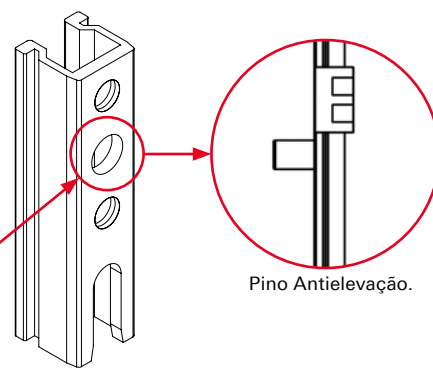

Pino Antielevação.

Fora de escala.