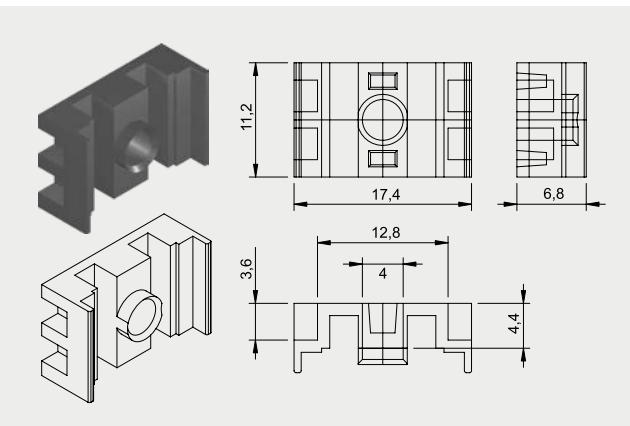

Calços p/ Cremona (pacote c/ 10 unidades)

CAL15

Obs.: Cores Pintado Branco P021 / Pintado Preto P022 / Anodizado Fosco A006.

Componentes para Reposição

Linha: Inova