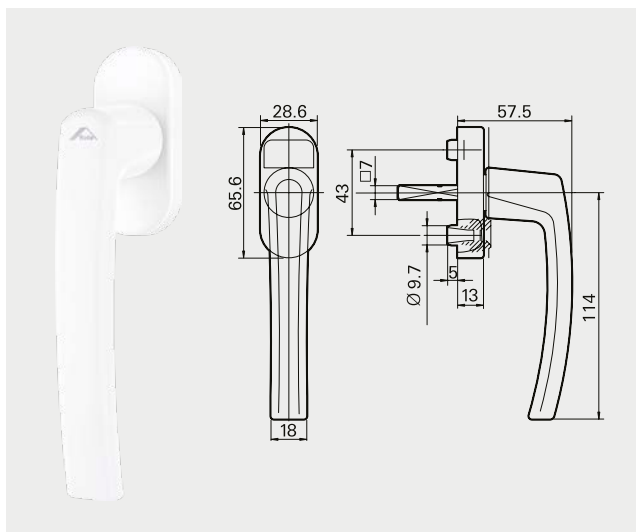

2. Maçanetas

Roto Line

Maçaneta Roto Line sem Chave

Código	Cor	Eixo	Material Nº
R 07.2	Branco	24mm	490545
R 06.2M	Preto	24mm	794253
R 01.1	Prata	24mm	262466

Maçaneta Roto Line com Chave

Código	Cor	Eixo	Material Nº
R 07.2	Branco	30mm	738966
R 01.3	Titan	30mm	738967
R 06.2	Preto	30mm	794358