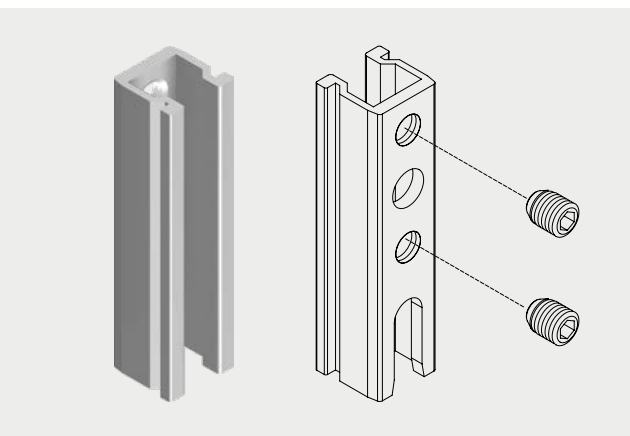

Contrafechos de Engavetar

CFE73

Obs.: Cores Pintado Branco P021 / Pintado Preto P022 / Anodizado Fosco A006.