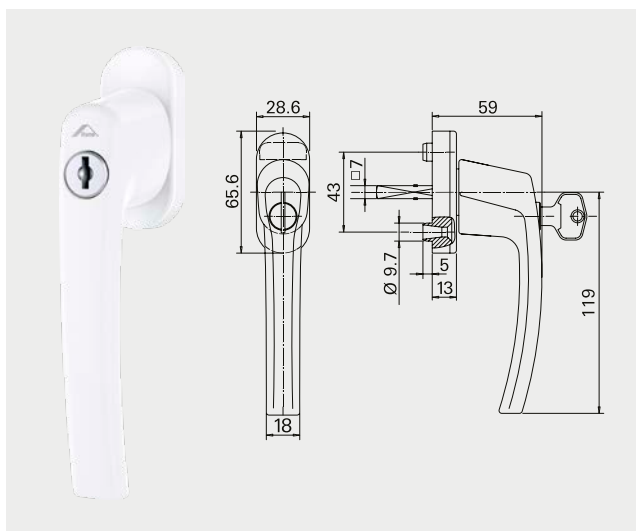

2. Maçanetas

Roto Line

Maçaneta Roto Line sem Chave

Código	Cor	Eixo	Material Nº
R 07.2	Branco	24mm	490545
R 06.2M	Preto	24mm	794253
R 01.1	Prata	24mm	262466

Maçaneta Roto Line com Chave

Código	Cor	Eixo	Material Nº
R 07.2	Branco	30mm	738966
R 01.3	Titan	30mm	738967
R 06.2	Preto	30mm	794358