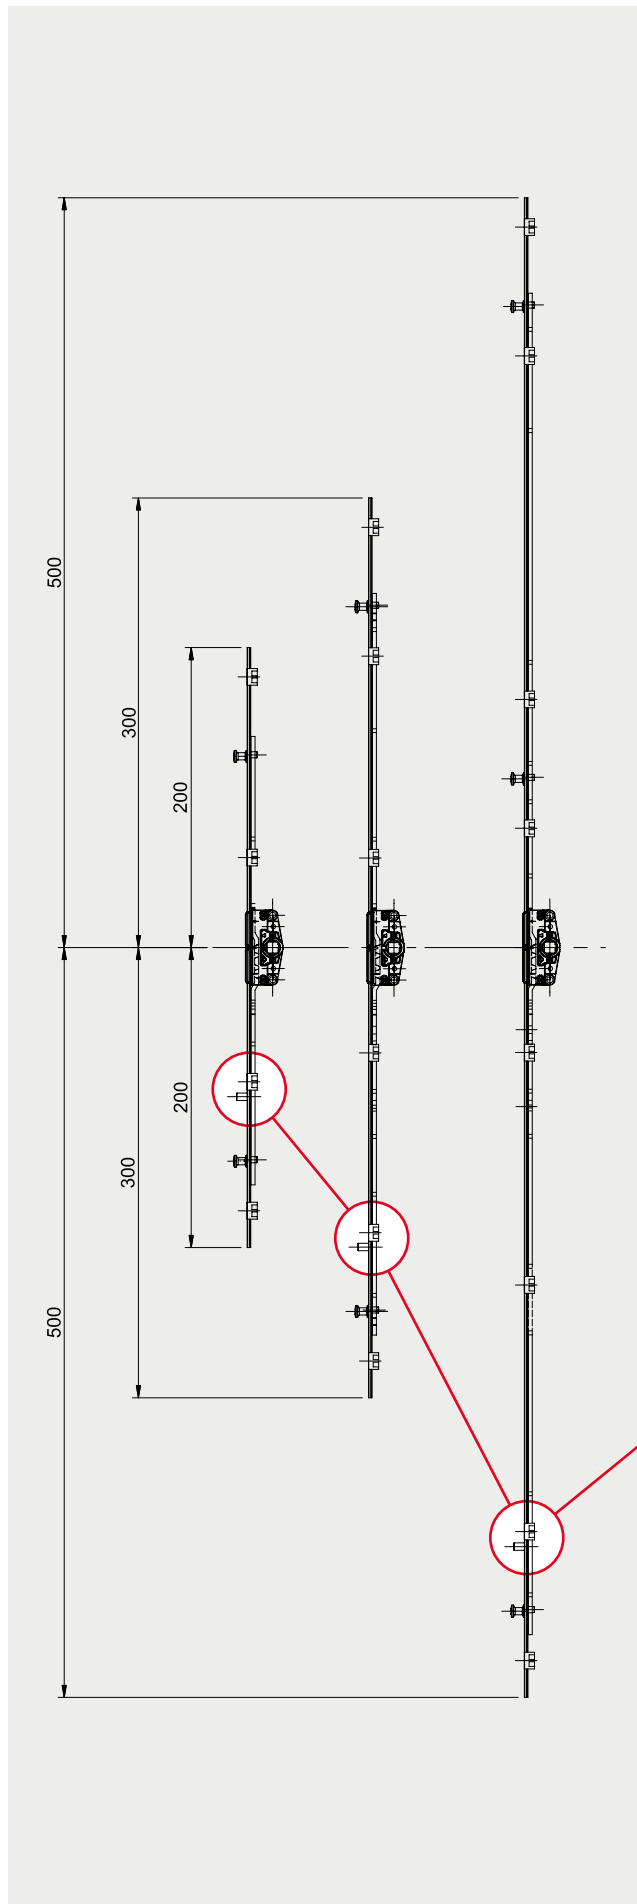

Cremona de 17mm	
Comprimento*	Quantidade de Calços
400	4
600	6
1000	8

*Obs.: Valores em milímetros (mm).