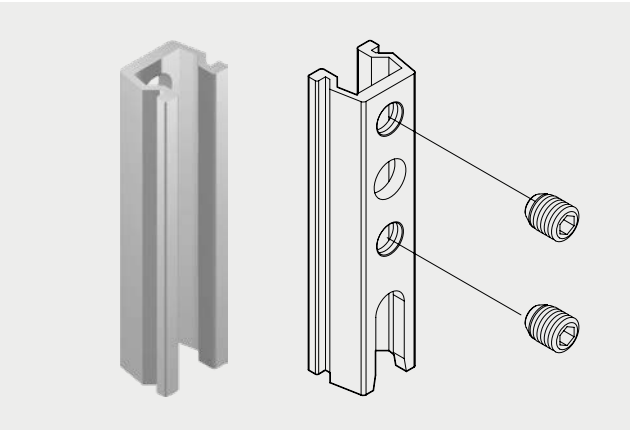

*Obs.: Altura da folha.

Maçaneta Roto Samba - Eixo 24mm

Código	Cor	Eixo	Material N°
R 07.2	Branco	24mm	837 362
R 06.2M	Preto	24mm	837 361

Componentes para Reposição

Linhas: Aglo 2.5, Imperial 2.5, Inova, Mega 2.5 e Suprema