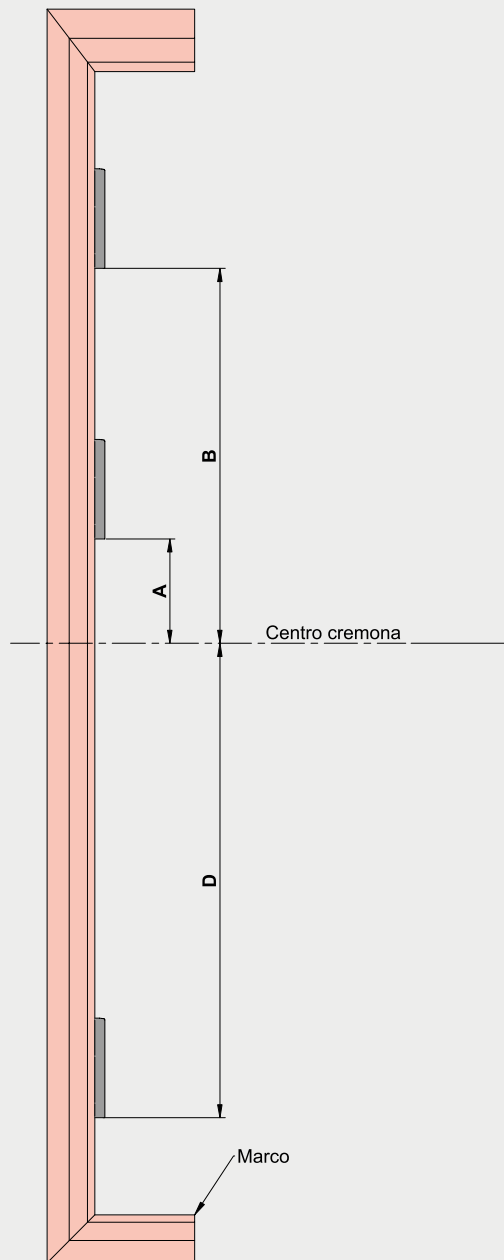

CFE72

CFE73

Fora de escala.

Cremona de 17mm

Largura*	Quantidade	A	B	D
400	2	-	139	131,5
600	2	-	239	231,5
1000	3	124	439	431,5

*Obs.: Valores em milímetros (mm).