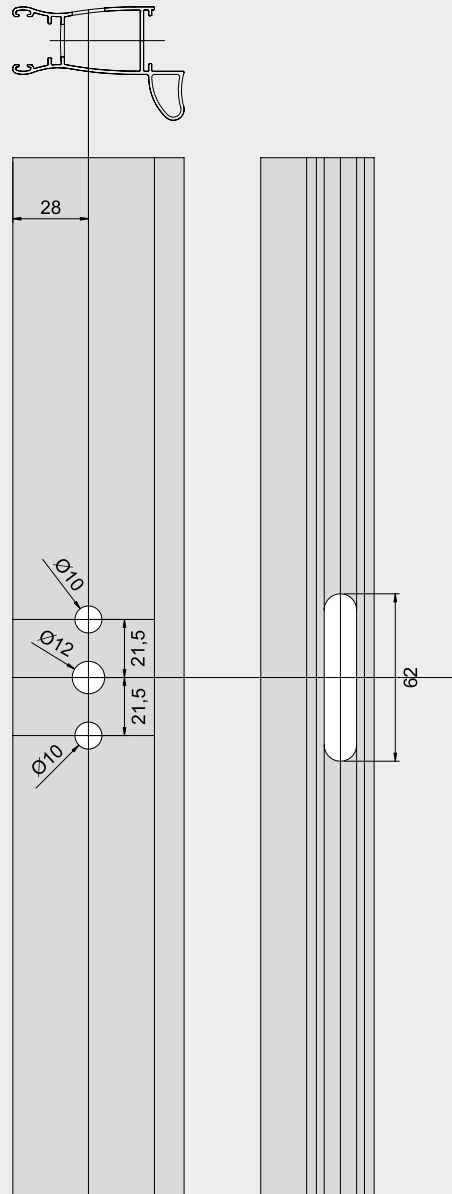

Linha

Inova

Atenção: Ajustar eixo e parafuso conforme necessidade.

Fora de escala.