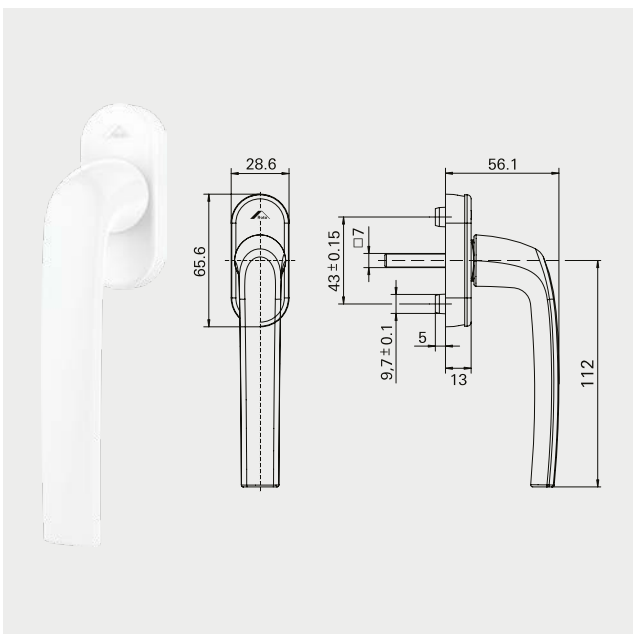

Maçaneta Roto Samba - Eixo 24mm

Código	Cor	Eixo	Material N°
R 07.2	Branco	24mm	837 362
R 06.2M	Preto	24mm	837 361