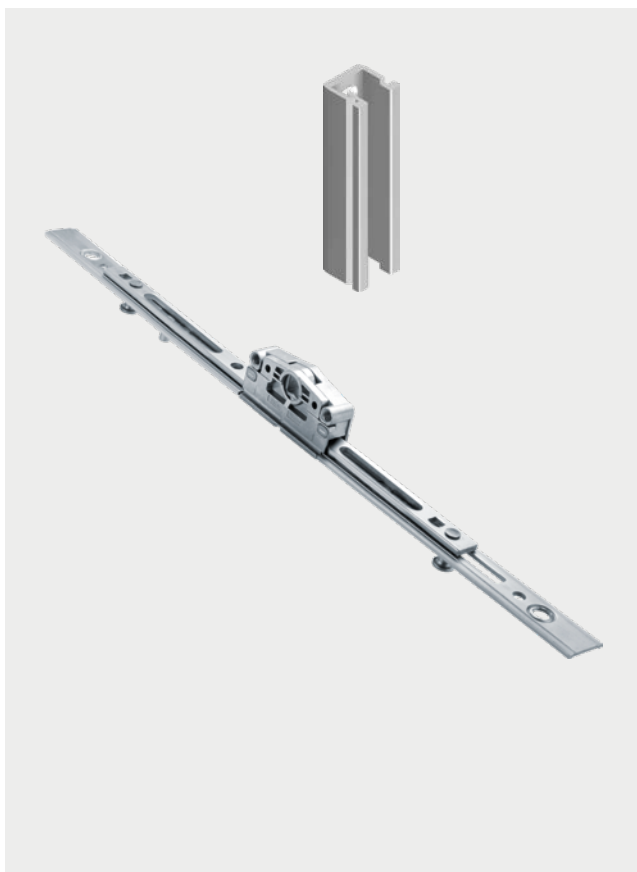

KMC07* - Aplicação: a partir de 500mm

Descrição	Quantidade
Cremona 400mm	1
Contrafechos (CFE73)	2

KMC08* - Aplicação: a partir de 701mm

Descrição	Quantidade
Cremona 600mm	1
Contrafechos (CFE73)	2

KMC09* - Aplicação: a partir de 1101mm

Descrição	Quantidade
Cremona 1000mm	1
Contrafechos (CFE73)	3

*Obs.: Cores Pintado Branco P021 / Pintado Preto P022.