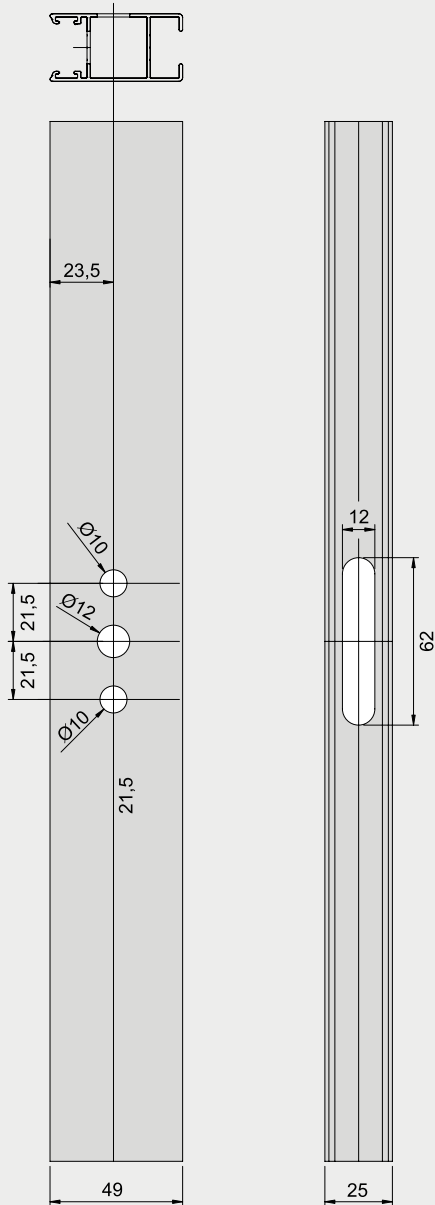

Linhas

Aglo 25
Imperial
Mega 2.5
Suprema