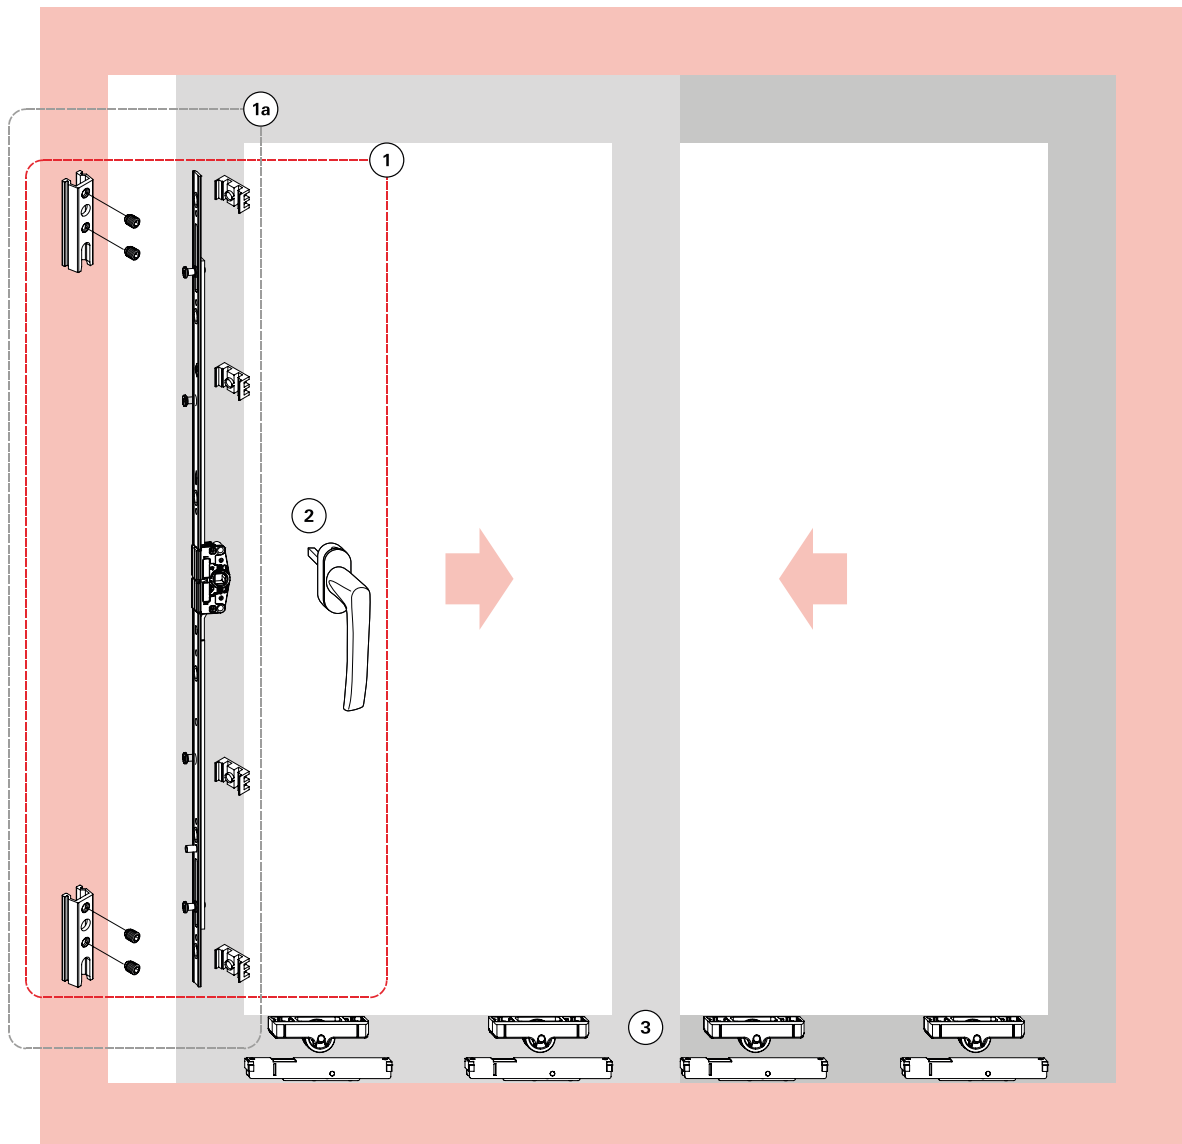

Linhas
Aglo 2.5, Imperial 2.5, Mega 2.5, Suprema

- ① **Kit Multiponto Correr** (Maçaneta + Cremona + Contrafechos + Calços p/ Cremona)
  - ①a Kit Multiponto Correr (Cremona + Contrafechos + Calços p/ Cremona)
- ② **Maçaneta**
- ③ **Roldanas**
- **Peças Reposição** (Maçanetas, Cremonas, Contrafechos e Calços p/ Cremona)
- **Complementos** (Guias, Tampas etc...)