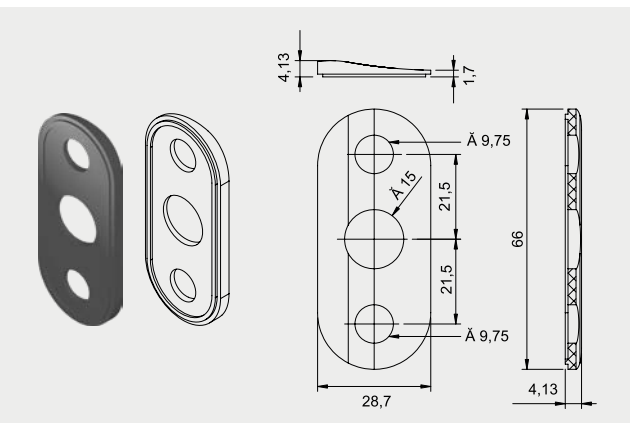

Calços p/ Cremona (pacote c/ 10 unidades)

CAL14

Obs.: Cores Pintado Branco P021 / Pintado Preto P022 / Anodizado Fosco A006.