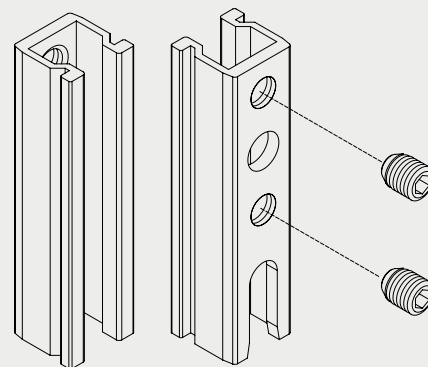

Complementos - Inova					
Descrição	Imagem	Aplicação	Embalagem	Cor	Material N°
Batedeira Janela			10 peças	Preto Branco	BTD03012 BTD03016
Batedeira Porta			10 peças	Preto Branco	BTD04012 BTD04016
Caixa de Dreno			10 peças	Preto Branco	CDD02012 CDD02016
Calço da Folha Fixa			20 peças	Preto	CFF01012
Guia da Folha			10 peças	Preto Branco	GUI13012 GUI13016
Guia da Folha			10 peças	Preto Branco	GUI14012 GUI14016
Botão de Fixação do Arremate			500 peças	Preto	PRE05012
Presilha do Arremate			100 peças	Preto	PRE965FX
Trava da Folha Fixa			10 peças	Preto Branco	TLF01042 TLF01P021
Tampa do Montante			20 pares	Preto Branco	TMM04012 TMM04016
Tampa do Montante			20 pares	Preto Branco	TMM05012 TMM05016
Tampa do Montante			20 pares	Preto Branco	TMM06012 TMM06016
Tampa do Montante			20 pares	Preto Branco	TMM07012 TMM07016
Vedação Superior			10 peças	Preto Branco	VDS02012 VDS02016

Linhas

Aglo 25
Imperial
Mega 2.5
Suprema

Linha

Inova

Atenção: Ajustar eixo e parafuso conforme necessidade.

Fora de escala.

CFE72

CFE73