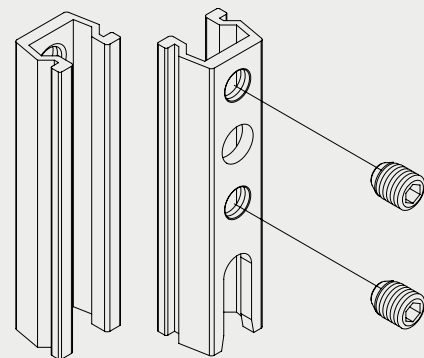

Complementos - Inova					
Descrição	Imagem	Aplicação	Embalagem	Cor	Material N°
Batedeira Janela			10 peças	Preto Branco	BTD03012 BTD03016
Batedeira Porta			10 peças	Preto Branco	BTD04012 BTD04016
Caixa de Dreno			10 peças	Preto Branco	CDD02012 CDD02016
Calço da Folha Fixa			20 peças	Preto	CFF01012
Guia da Folha			10 peças	Preto Branco	GUI13012 GUI13016
Guia da Folha			10 peças	Preto Branco	GUI14012 GUI14016
Botão de Fixação do Arremate			500 peças	Preto	PRE05012
Presilha do Arremate			100 peças	Preto	PRE965FX
Trava da Folha Fixa			10 peças	Preto Branco	TLF01042 TLF01P021
Tampa do Montante			20 pares	Preto Branco	TMM04012 TMM04016
Tampa do Montante			20 pares	Preto Branco	TMM05012 TMM05016
Tampa do Montante			20 pares	Preto Branco	TMM06012 TMM06016
Tampa do Montante			20 pares	Preto Branco	TMM07012 TMM07016
Vedação Superior			10 peças	Preto Branco	VDS02012 VDS02016

Linhas

Aglo 25
Imperial
Mega 2.5
Suprema

Linha

Inova

Atenção: Ajustar eixo e parafuso conforme necessidade.

Fora de escala.

CFE72

CFE73