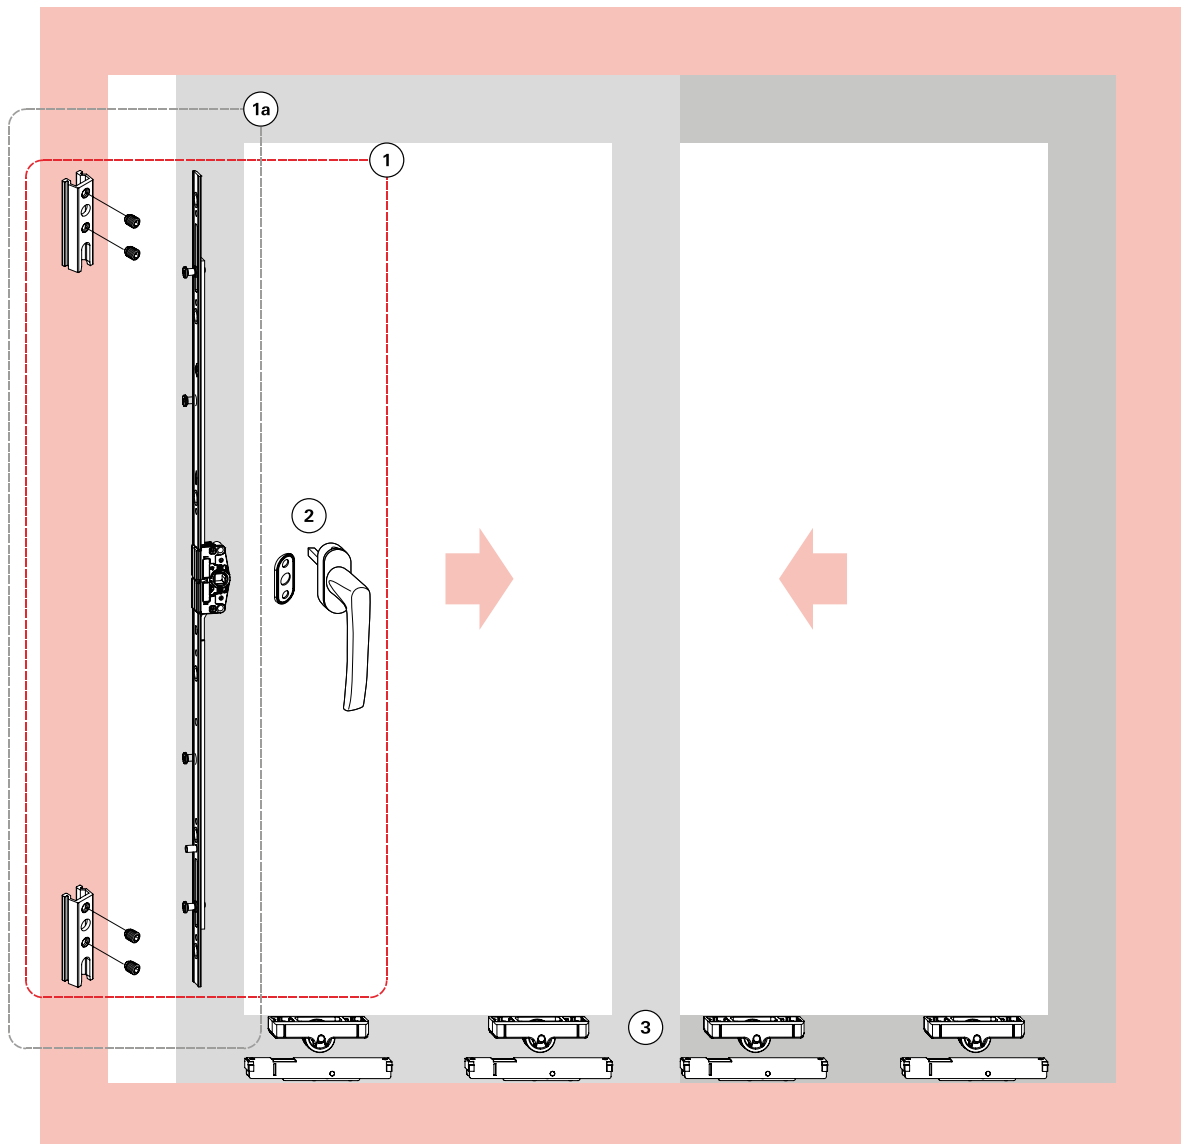

Linha
Inova

- ① **Kit Multiponto Correr** (Maçaneta + Cremona + Contrafechos + Calço p/ Maçaneta)
  - ①a Kit Multiponto Correr (Cremona + Contrafechos)
- ② **Maçaneta**
- ③ **Roldanas**
- **Peças Reposição** (Maçanetas , Cremonas, Contrafechos e Calço p/ Maçaneta)
- **Complementos** (Guias, Tampas etc...)