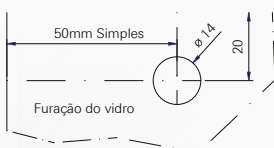

Roldana Côncava
c/ rolamento blindado

Obs.: Para trilho 48x48 - não fornecido .
3 opções de fixação CHF02/CHF06+POR01 - solicitar separadamente

Roldana Côncava
c/ rolamento blindado

Obs.: Para trilho 48x48 - não fornecido .
3 opções de fixação CHF02/CHF06+POR01 - solicitar separadamente

Roldana Simples
c/ rolamento

Roldana Dupla
c/ rolamento