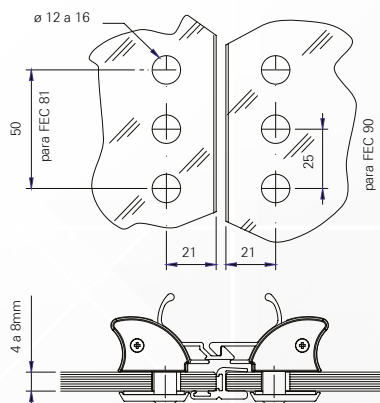

## Puxador 400mm

## Fecho Central

FEC 81 - Central 80mm  
FEC 90 - Central 40mm

## Fecho Lateral

FEC 82/91  
FEC 85/92

Código	Dimensão	Contrafecho	Observação
FEC 82	80mm	Alvenaria	Para perfil "U"
FEC 85	80mm	Vidro reto	Para perfil c/ escova
FEC 91	40mm	Alvenaria	Para perfil "U"
FEC 92	40mm	Vidro reto	Para perfil c/ escova