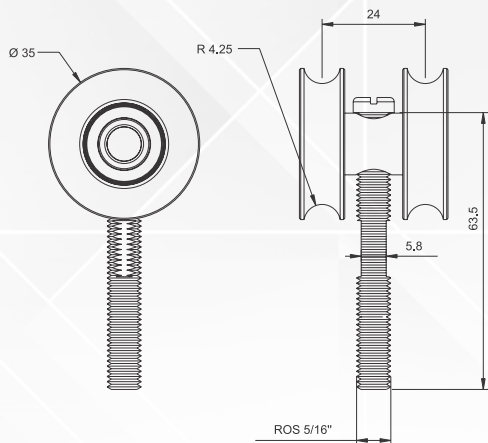

## Fecho Lateral

FEC 82/91  
FEC 85/92

Código	Dimensão	Contrafecho	Observação
FEC 82	80mm	Alvenaria	Para perfil "U"
FEC 85	80mm	Vidro reto	Para perfil c/ escova
FEC 91	40mm	Alvenaria	Para perfil "U"
FEC 92	40mm	Vidro reto	Para perfil c/ escova

## Roldana p/ Box

p/ vidros de 6mm, 8mm e 10mm

**Roldana Côncava**  
c/ rolamento blindado

ROL 96  
80 kg por folha

Obs.: Para trilho 48x48 - não fornecido .  
3 opções de fixação CHF02/CHF06+POR01 - solicitar separadamente