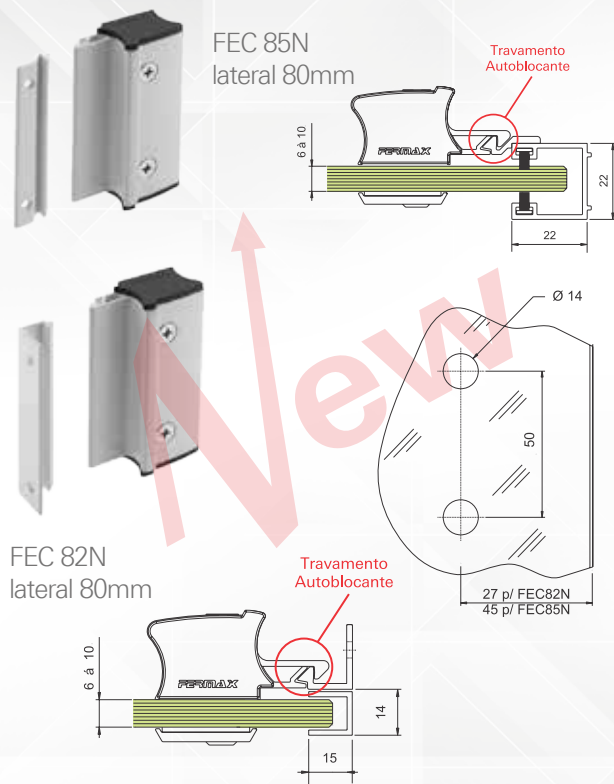

Fecho Lateral 80mm

c/ travamento autoblocante