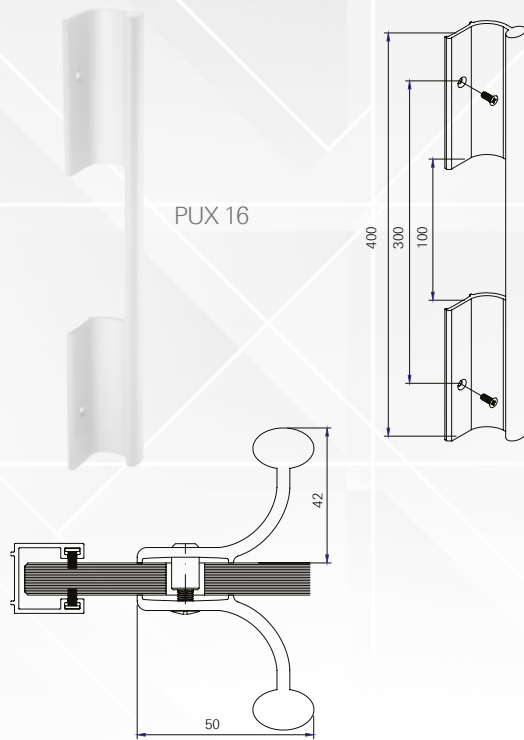

## Puxador 400mm

## Fecho Central

FEC 81 - Central 80mm  
FEC 90 - Central 40mm

## Fecho Lateral

FEC 82/91  
FEC 85/92

Código	Dimensão	Contrafecho	Observação
FEC 82	80mm	Alvenaria	Para perfil "U"
FEC 85	80mm	Vidro reto	Para perfil c/ escova
FEC 91	40mm	Alvenaria	Para perfil "U"
FEC 92	40mm	Vidro reto	Para perfil c/ escova