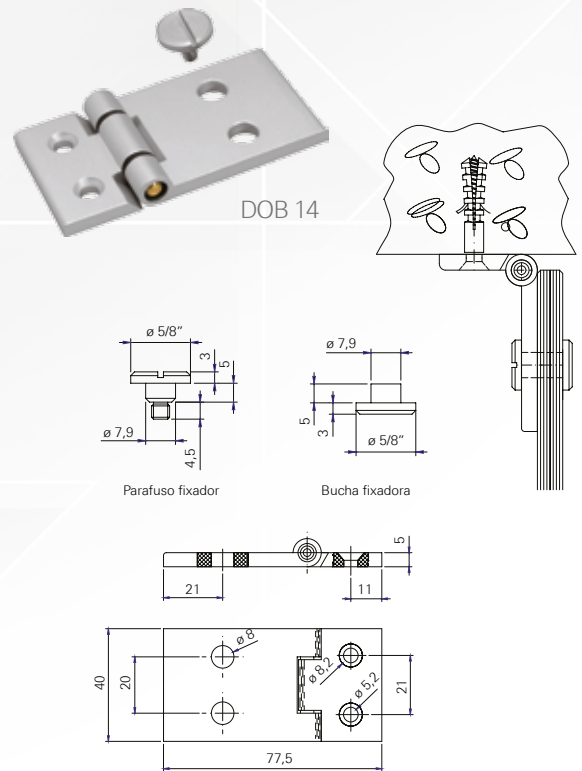

## Puxador 400mm

## Fecho Central

FEC 81 - Central 80mm  
FEC 90 - Central 40mm

## Fecho Lateral

FEC 82/91  
FEC 85/92

Código	Dimensão	Contrafecho	Observação
FEC 82	80mm	Alvenaria	Para perfil "U"
FEC 85	80mm	Vidro reto	Para perfil c/ escova
FEC 91	40mm	Alvenaria	Para perfil "U"
FEC 92	40mm	Vidro reto	Para perfil c/ escova

## Fecho Central 80mm

c/ travamento autoblocante