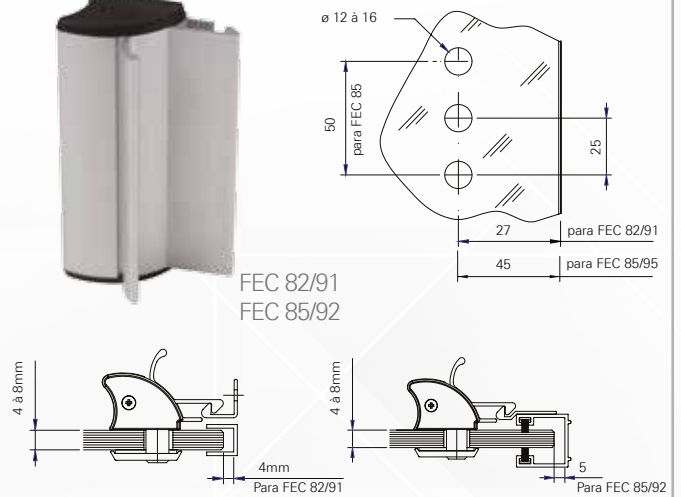

## Fecho Central

FEC 81 - Central 80mm  
FEC 90 - Central 40mm

## Fecho Lateral

FEC 82/91  
FEC 85/92

Código	Dimensão	Contrafecho	Observação
FEC 82	80mm	Alvenaria	Para perfil "U"
FEC 85	80mm	Vidro reto	Para perfil c/ escova
FEC 91	40mm	Alvenaria	Para perfil "U"
FEC 92	40mm	Vidro reto	Para perfil c/ escova