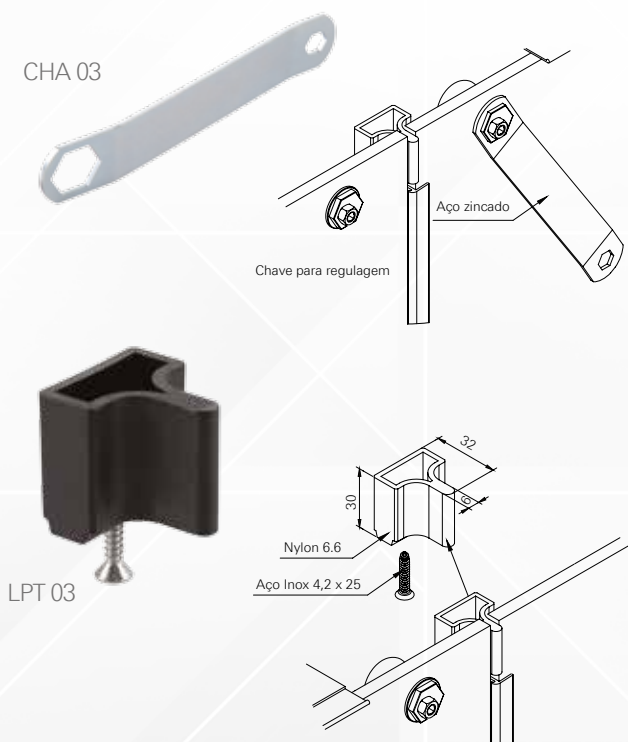

## Fecho Lateral 80mm

c/ travamento autoblocante

Obs.: Parafusos disponíveis nas cores preto/branco/natural

## Chave p/ Regulagem / Limitador de Curso

p/ ROL 73/74