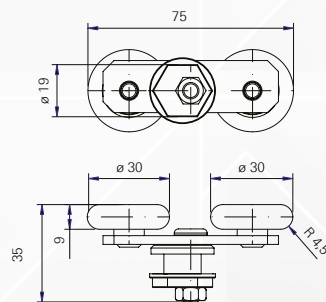

Roldana Côncava
c/ rolamento blindado

Obs.: Para trilho 48x48 - não fornecido .
3 opções de fixação CHF02/CHF06+POR01 - solicitar separadamente

Roldana Côncava
c/ rolamento blindado

Obs.: Para trilho 48x48 - não fornecido .
3 opções de fixação CHF02/CHF06+POR01 - solicitar separadamente

Roldana Simples
c/ rolamento

Roldana Dupla
c/ rolamento