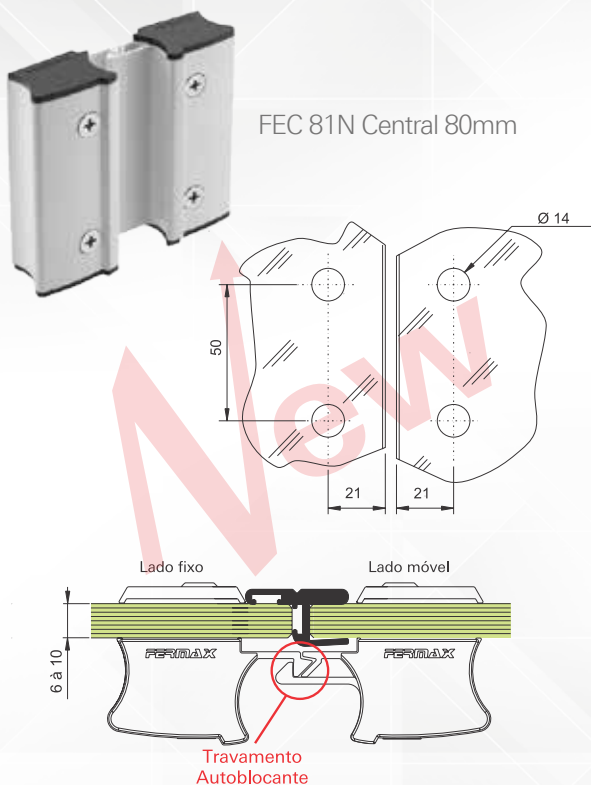

## Fecho Central

FEC 81 - Central 80mm  
FEC 90 - Central 40mm

## Fecho Lateral

FEC 82/91  
FEC 85/92

Código	Dimensão	Contrafecho	Observação
FEC 82	80mm	Alvenaria	Para perfil "U"
FEC 85	80mm	Vidro reto	Para perfil c/ escova
FEC 91	40mm	Alvenaria	Para perfil "U"
FEC 92	40mm	Vidro reto	Para perfil c/ escova

## Fecho Central 80mm

c/ travamento autoblocante