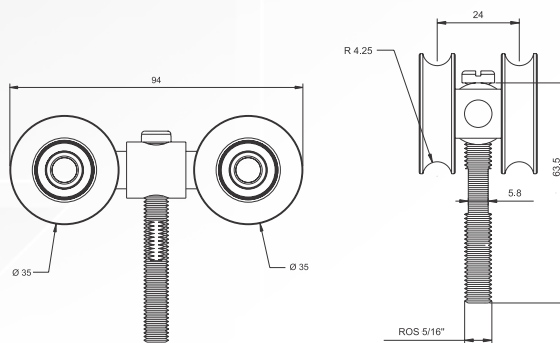

Roldana Côncava
c/ rolamento blindado