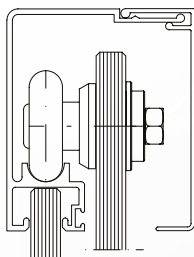

Roldana Côncava
c/ rolamento blindado

Obs.: Para trilho 48x48 - não fornecido .
3 opções de fixação CHF02/CHF06+POR01 - solicitar separadamente

Roldana Côncava
c/ rolamento blindado

Obs.: Para trilho 48x48 - não fornecido .
3 opções de fixação CHF02/CHF06+POR01 - solicitar separadamente

Roldana Simples
c/ rolamento

Roldana Dupla
c/ rolamento