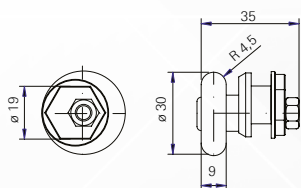

Roldana Côncava
c/ rolamento blindado

Obs.: Para trilho 48x48 - não fornecido .
3 opções de fixação CHF02/CHF06+POR01 - solicitar separadamente

Roldana Côncava
c/ rolamento blindado

Obs.: Para trilho 48x48 - não fornecido .
3 opções de fixação CHF02/CHF06+POR01 - solicitar separadamente

Roldana Simples
c/ rolamento

Roldana Dupla
c/ rolamento