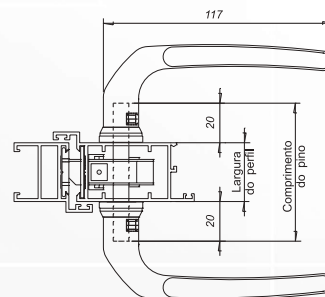

Maçanetas e Espelhos:

Deve-se observar a largura do perfil e cortar o pino no comprimento adequado.

Fechos Correr:

Responsáveis pelo acionamento e travamento das folhas móveis, possuem complementos fundamentais como linguetas, contrafechos e contratestas. Posicione-os de maneira adequada e efetue as regulagens necessárias. Observe a usinagem do tipo de fecho que está utilizando para evitar novos recortes e ajustes, que possam comprometer o funcionamento do fecho.

Nota:

Consulte nosso departamento técnico para outras linhas de mercado: Asa Alumínio, Selta Metais, Wicono, Luna e Elegance (Hydro), D'oro (Alumigon), Extrema (Alcoa), Domus (Alcoa).

A fermax reserva-se ao direito de modificar as características técnicas dos seu produtos SEM AVISO PRÉVIO.