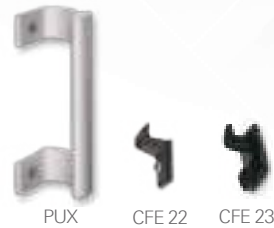

Puxador / Contrafecho

PUX 12	Puxador 200mm
CFE 22³	Contrafecho lateral
CFE 23³	Contrafecho central