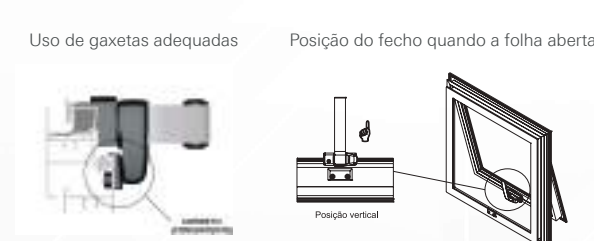

Fechos para Maximar:

Responsáveis pelo travamento das folhas móveis e devem contribuir para a vedação da parte inferior, sendo que, acima de 1m de largura, recomenda-se o uso de 2 fechos e, quando este vier acompanhado de contrafechos ou batentes, a instalação do mesmo se torna indispensável.

Cuidados a serem tomados: