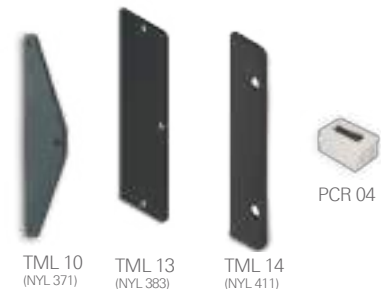

Tampa Lateral⁴

- **TML 10** Tampa p/ perfil AK 247
- **TML 10** Tampa p/ perfil AK 138
- **TML 14** Tampa p/ perfil AK 137
- **PCR 04** Passa cinta inferior c/ escova

Obs: Demais itens recolhedores, motores e palhetas ver em Integrada.