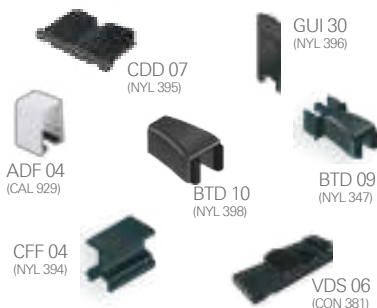

TMM 45 Tampa do montante

TMM 46 Tampa do montante

TMM 47 Tampa do montante

TMM 48 Tampa do montante

LINHA GOLD

Complementos

VDS 06⁴ Vedação superior

CDD 07⁴ Caixa de dreno