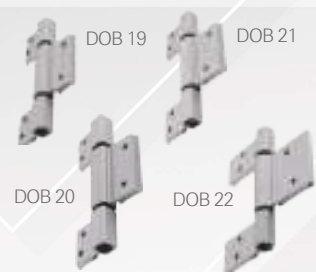

Dobradiça 3 abas

DOB 19	Dobradiça 3 abas c/ desvio L.25
DOB 20	Dobradiça 3 abas s/ desvio L.25
DOB 21	Dobradiça 3 abas L.30
DOB 22	Dobradiça 3 abas L.42

LINHA DIVERSOS

Fecho Unha

FEC 14	Fecho unha de sobrepor

Maçaneta e Espelho

CMF 03^{1*}	Maçaneta Pado Ref. 460/470/480
CMF 04[*]	Maçaneta Papaiz Ref. 323/80
CMF 09[*]	Maçaneta Stam

Obs.: *Compatível com MMF 01