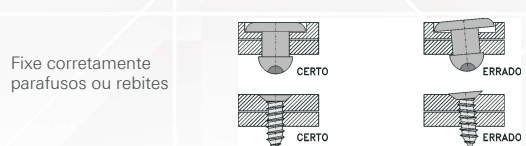

Articulações para Maximar:

Responsáveis pela sustentação e movimentação das folhas móveis e contribuem para a vedação da parte superior das mesmas, proporcionando a parada na posição desejada.

Verifique as seguintes situações durante a instalação da articulação: