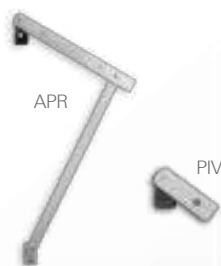

Articulação

APR 37	Articulação 250mm - 7,4kg
APR 38	Articulação 400mm - 8,8kg
APR 39	Articulação 600mm - 13kg
APR 40	Articulação 180mm - 4,2kg
APR 41	Articulação 750mm - 16kg
PIV 09	Pivot 70mm

Obs: Articulação com reversão