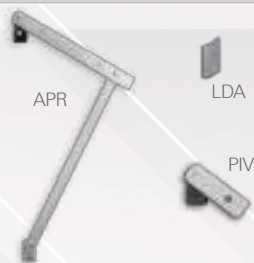

Articulação

APR 37	Articulação 250mm - 7,4kg
APR 38	Articulação 400mm - 8,8kg
APR 39	Articulação 600mm - 13kg
APR 40	Articulação 180mm - 4,2kg
APR 41	Articulação 750mm - 16kg
PIV 09	Pivot 70mm
LDA 01	Limitador de abertura