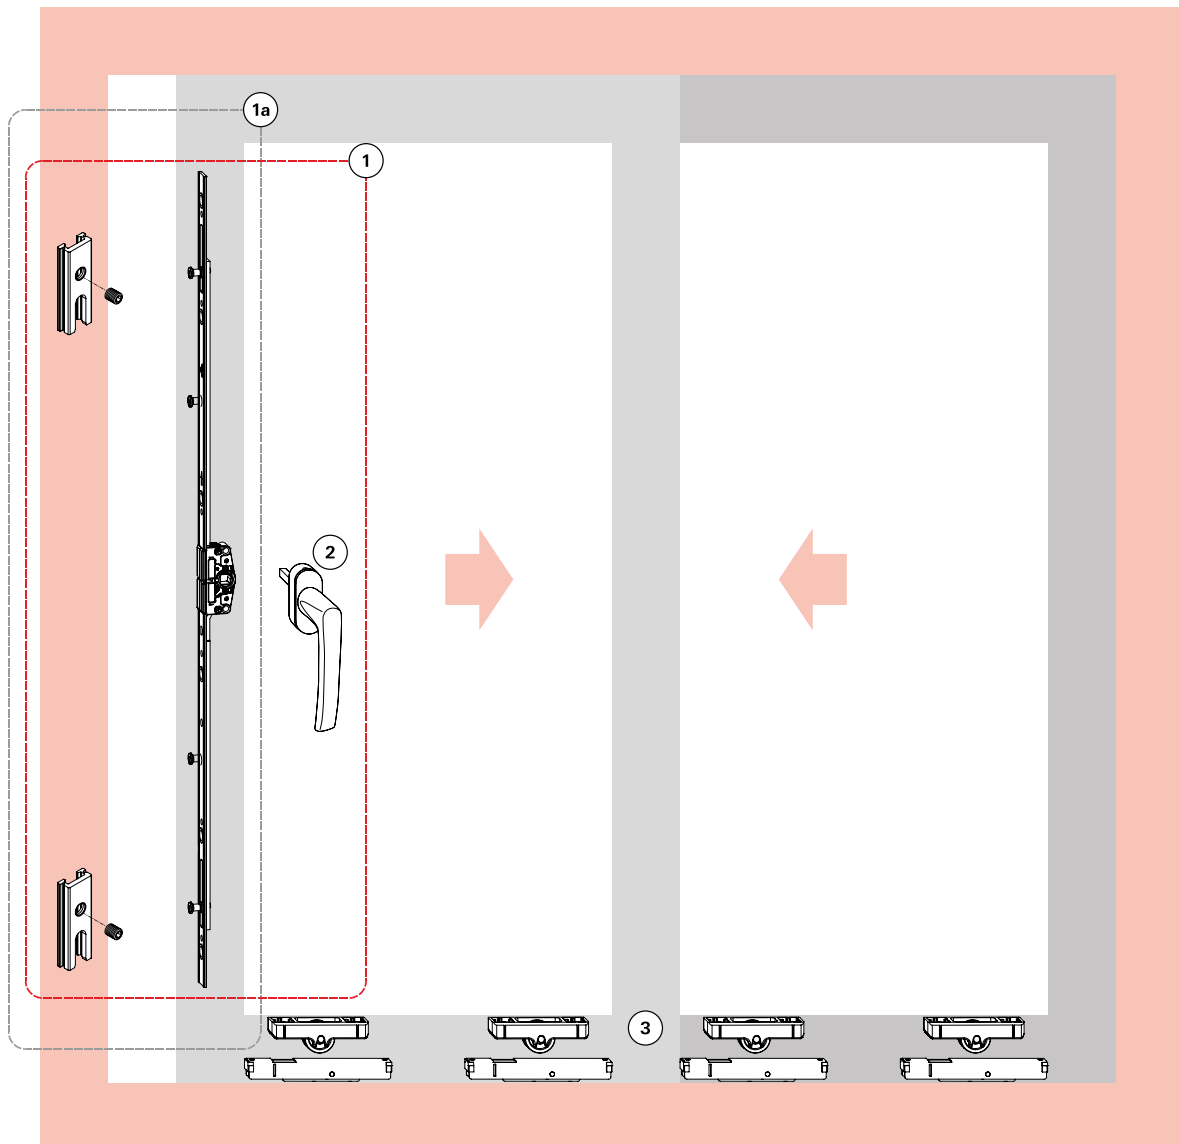

UNNION

- ① **Kit Multiponto Correr** (Maçaneta + Cremona + Contrafechos)
- ①a **Kit Multiponto Correr** (Cremona + Contrafechos)
- ② **Maçaneta**
- ③ **Roldanas**
- **Peças Reposição** (Maçanetas, Cremonas e Contrafechos)
- **Complementos** (Guias, Tampas etc...)