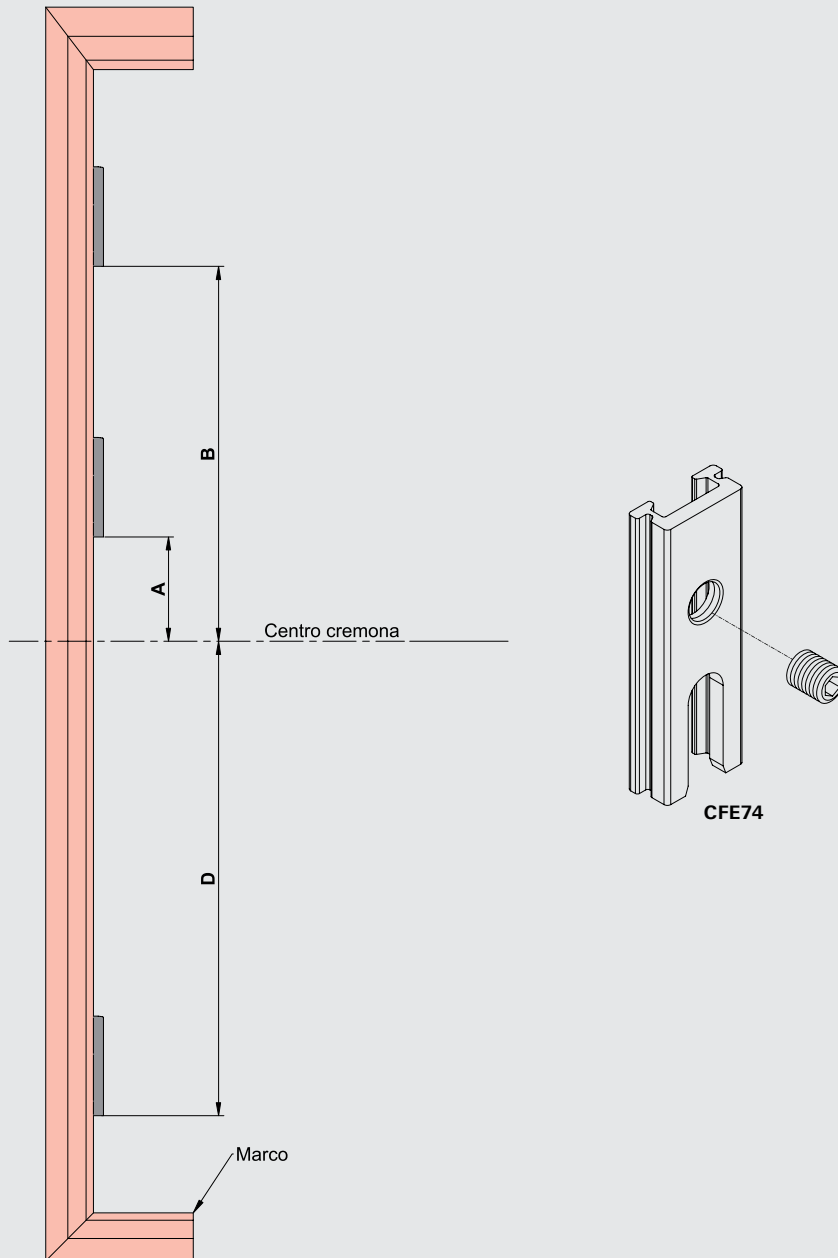

Fora de escala.

Cremona de 17mm				
Comprimento*	Quantidade	A	B	D
400	2	-	139	131,5
600	2	-	239	231,5
1000	3	124	439	431,5

*Obs.: Valores em milímetros (mm).