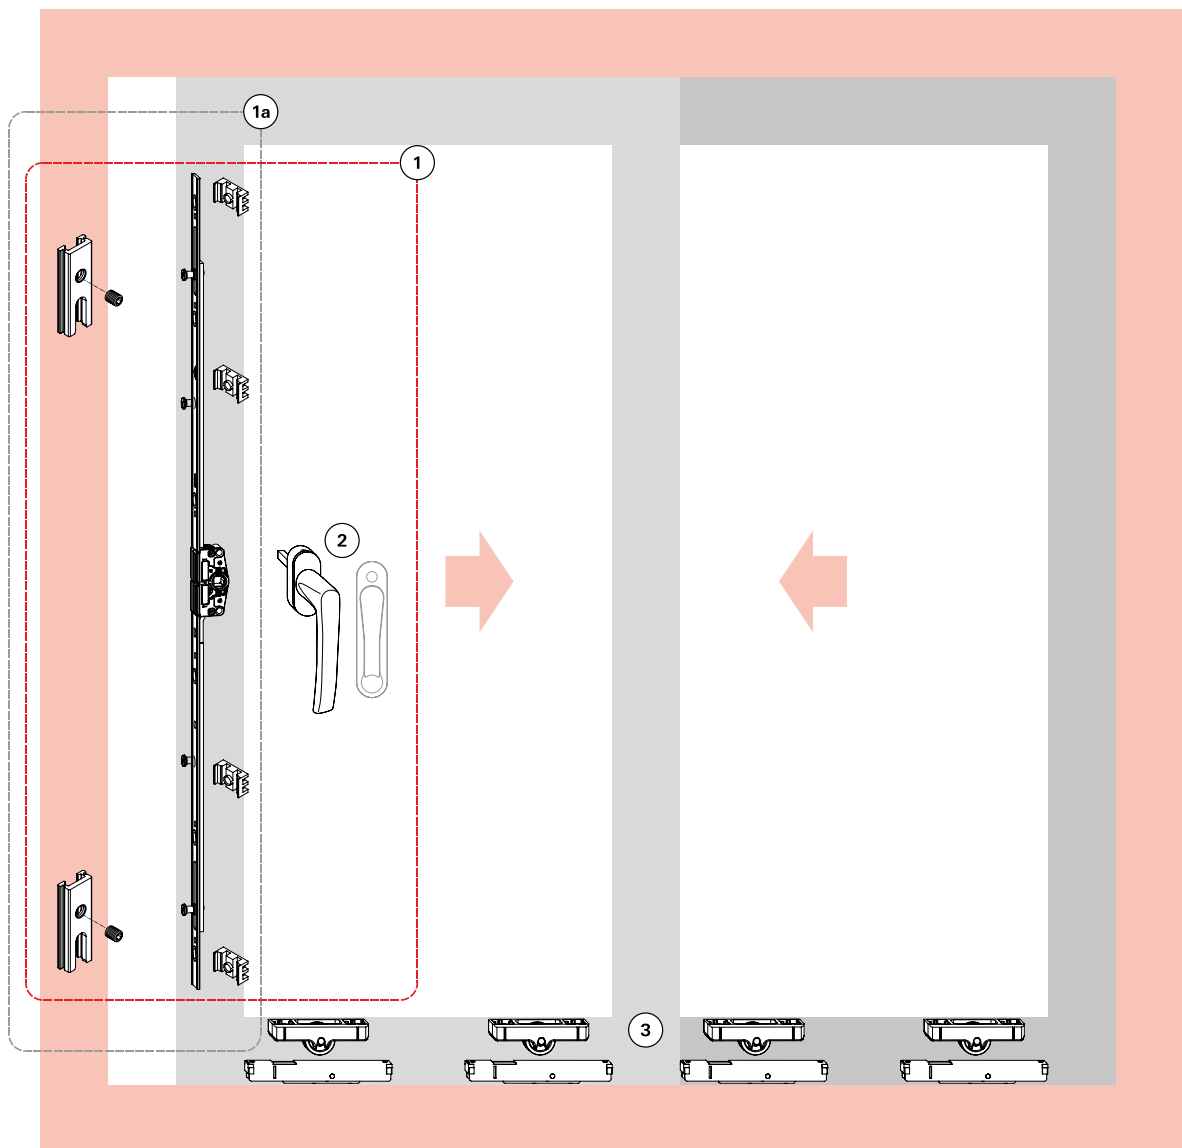

- ① **Kit Multiponto Correr** (Maçaneta + Cremona + Contrafechos + Calços)
- ①a Kit Multiponto Correr (Cremona + Contrafechos + Calços)
- ② **Maçaneta**
- ②a Pop-up
- ③ **Roldanas**
- **Peças Reposição** (Maçanetas, Cremonas e Contrafechos)
- **Complementos** (Guias, Tampas etc...)