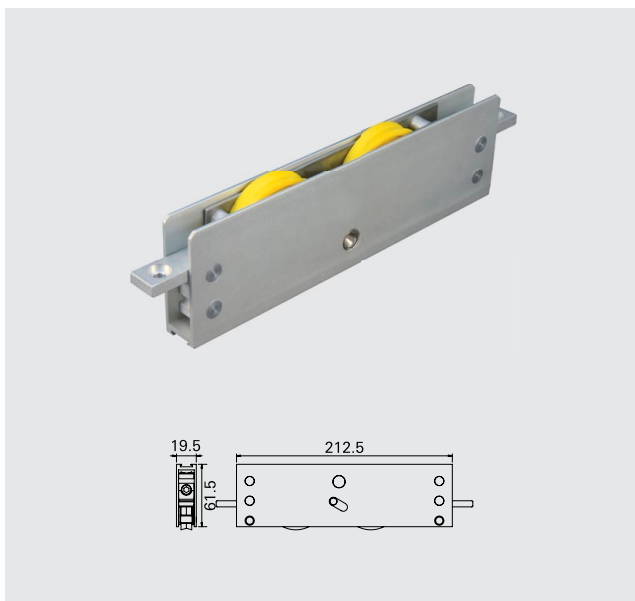

New

▪ **Dispensa usinagem do perfil.**

Roldana Strong Fit Simplex

Descrição	Carga	Material N°
Com rolamento blindado e regulagem	150kg	ROL129N

3. Roldanas

Dupla

Roldana Dupla

Descrição	Carga	Material N°
Com regulagem e com rolamento	80kg	ROL40N