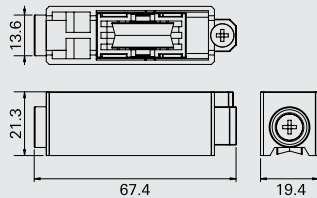

Roldana Simple

Descrição	Carga	Material N°
Com regulagem e sem rolamento	15kg	ROL38N
Com regulagem e com rolamento	40kg	ROL37N