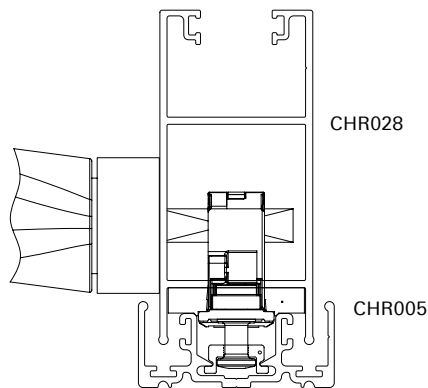

- ① **Kit Multiponto Correr** (Maçaneta + Cremona + Contrafechos + Calços)
- ①a Kit Multiponto Correr (Cremona + Contrafechos + Calços)
- ② **Maçaneta**
- ②a Pop-up
- ③ **Roldanas**
- **Peças Reposição** (Maçanetas, Cremonas e Contrafechos)
- **Complementos** (Guias, Tampas etc...)