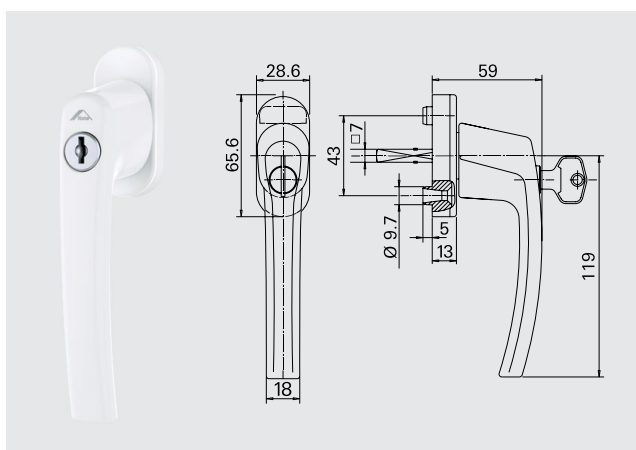

*Obs.: Cores Pintado Branco P021 / Pintado Preto P022.

2. Maçanetas

Roto Line

Maçaneta Roto Line sem Chave

Código	Cor	Eixo	Material Nº
R 07.2	Branco	24mm	490545
R 06.2M	Preto	24mm	794253
R 01.1	Prata	24mm	262466
R 01.3	Titan	30mm	339532