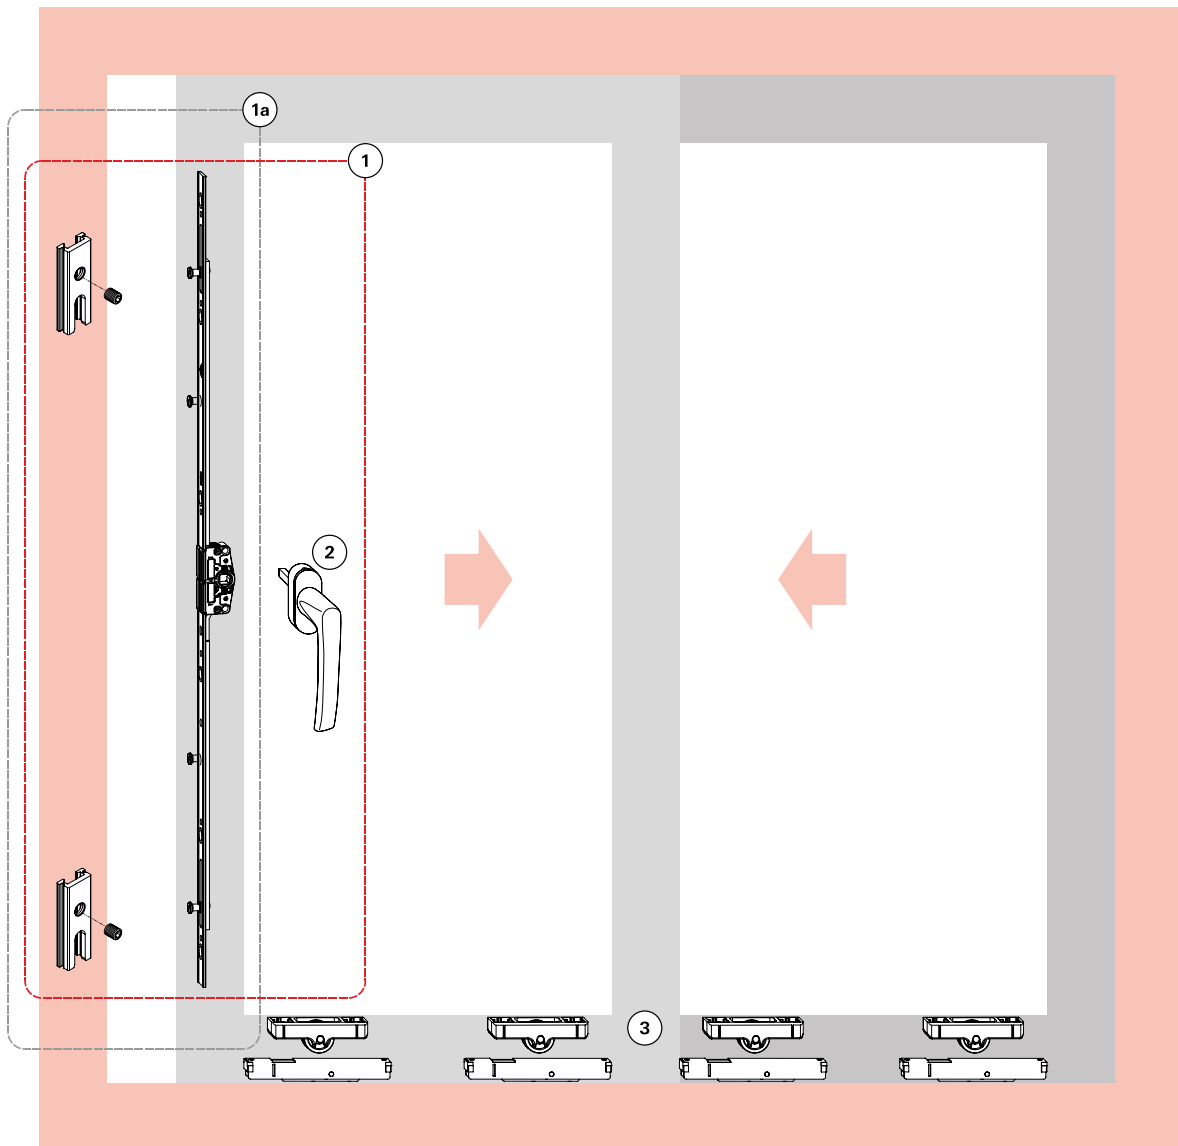

Ecoline 2.5®

- ① **Kit Multiponto Correr** (Maçaneta + Cremona + Contrafechos)
- ①a Kit Multiponto Correr (Cremona + Contrafechos)
- ② **Maçaneta**
- ③ **Roldanas**
- **Peças Reposição** (Maçanetas, Cremonas e Contrafechos)
- **Complementos** (Guias, Tampas etc...)