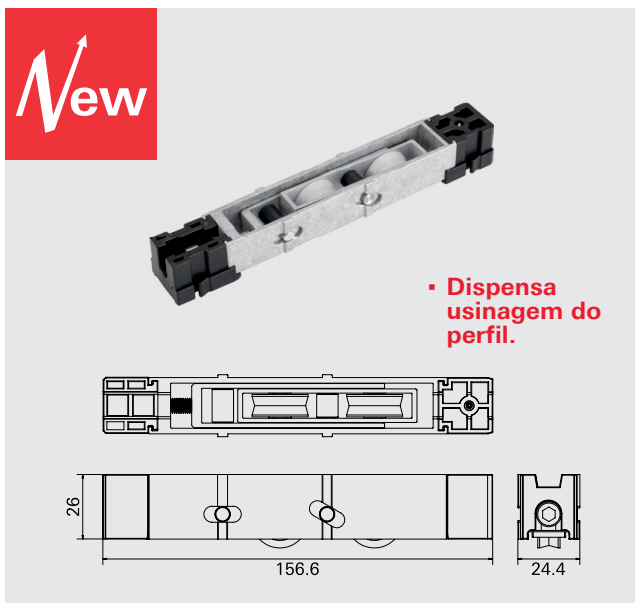

Roldana Strong Fit Dupla

Descrição	Carga	Material N°
Com rolamento blindado, regulagem e balancim	300kg	ROL128N