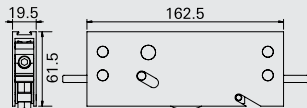

3. Roldanas

Simplex

Roldana Simplex

Descrição	Carga	Material N°
Com regulagem e com rolamento	40kg	ROL71N

Roldana Simplex

Descrição	Carga	Material N°
Com rolamento blindado e regulagem	130kg	ROL80N
Roldana Simplex c/ rolamento blindado e regulagem	130kg	ROL84N

New

▪ **Dispensa usinagem do perfil.**

Roldana Strong Fit Simplex

Descrição	Carga	Material N°
Com rolamento blindado e regulagem	150kg	ROL129N