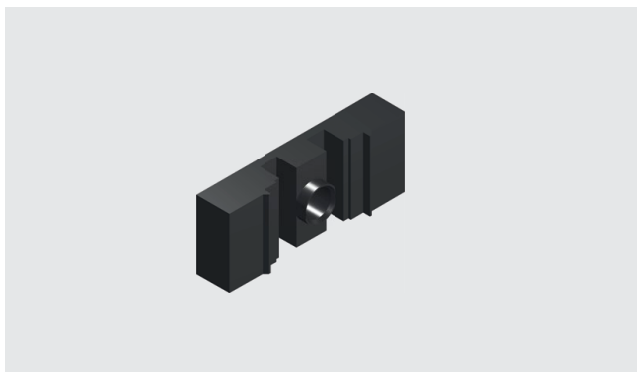

Calços para Cremonas (pacote com 10 unidades)

CAL16

Obs.: Cores Pintado Branco P021 / Pintado Preto P022 / Anodizado Fosco A006.