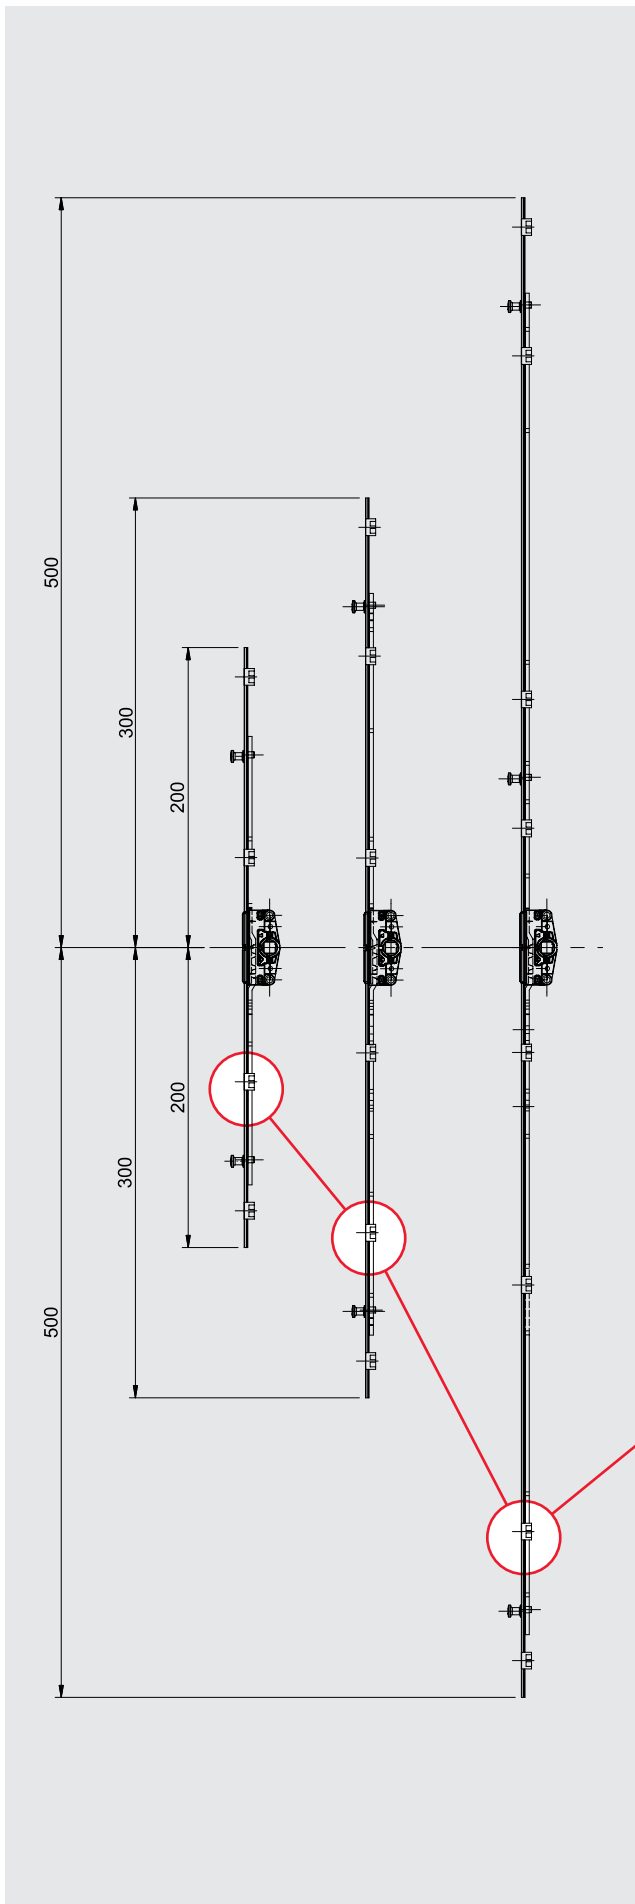

Cremona de 20mm

Comprimento*	Quantidade de Calços
400	4
600	6
1000	8

*Obs.: Valores em milímetros (mm).

Fora de escala.