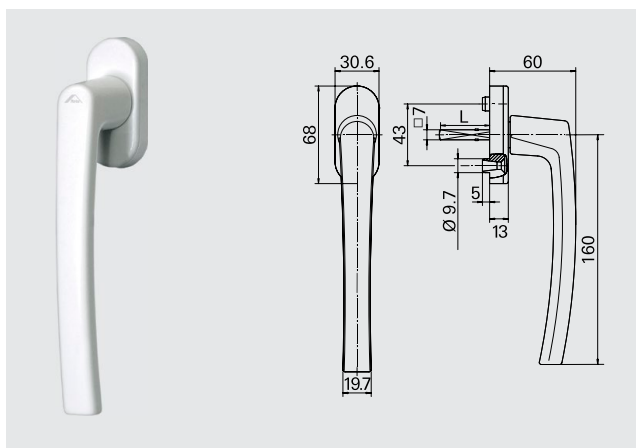

Maçaneta Patio S sem Chave

Código	Cor	Eixo	Material Nº
R 07.2	Branco	30mm	772358
R 01.3	Titan	35mm	288728
R 01.1	Prata	35mm	211598
R 06.2M	Preto	35mm	794352