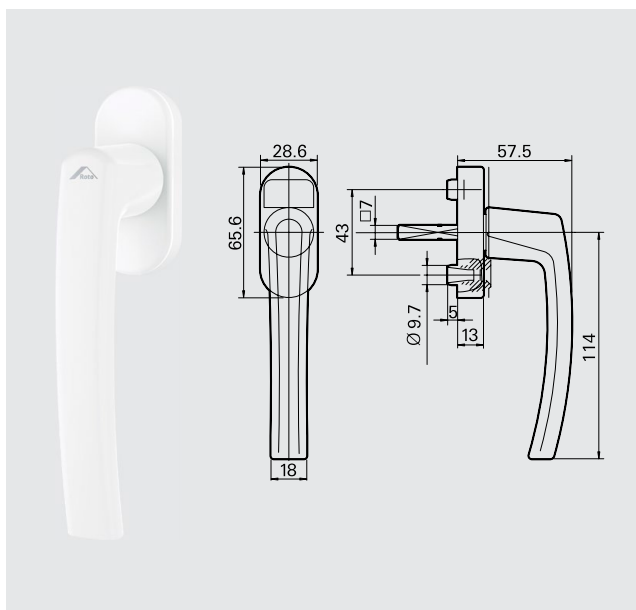

2. Maçanetas

Roto Line

Maçaneta Roto Line sem Chave

Código	Cor	Eixo	Material Nº
R 07.2	Branco	24mm	490545
R 06.2M	Preto	24mm	794253
R 01.1	Prata	24mm	262466
R 01.3	Titan	30mm	339532