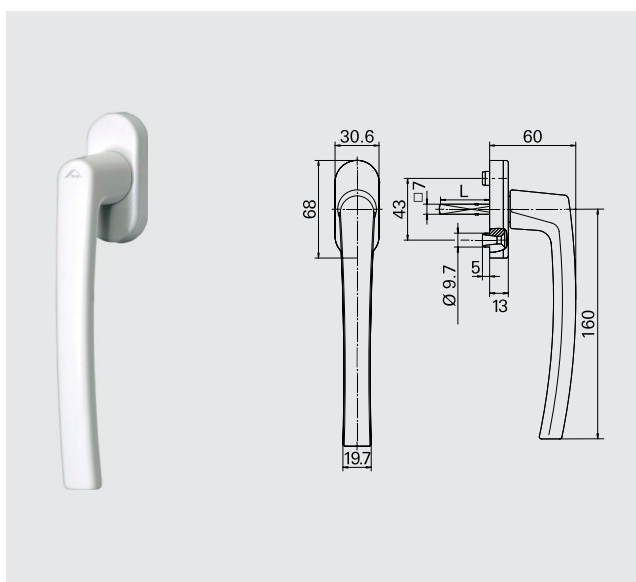

Maçaneta Patio S sem Chave

Código	Cor	Eixo	Material Nº
R 07.2	Branco	30mm	772358
R 01.3	Titan	35mm	288728
R 01.1	Prata	35mm	211598
R 06.2M	Preto	35mm	794352