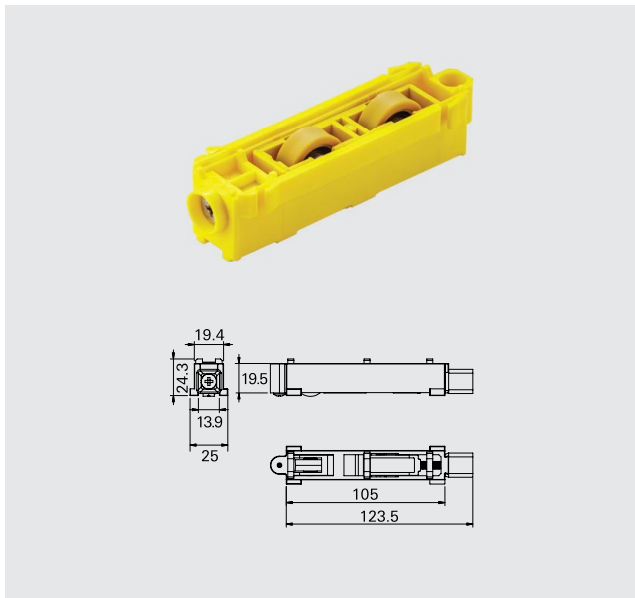

New

▪ **Dispensa usinagem do perfil.**

Roldana Strong Fit Simplex

Descrição	Carga	Material N°
Com rolamento blindado e regulagem	150kg	ROL129N

3. Roldanas

Dupla

Roldana Dupla

Descrição	Carga	Material N°
Com regulagem e com rolamento	80kg	ROL40N