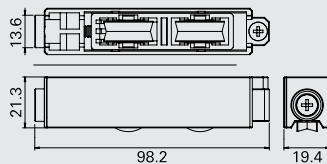

Roldana Dupla

Descrição	Carga	Material N°
Com regulagem e com rolamento	80kg	ROL39N