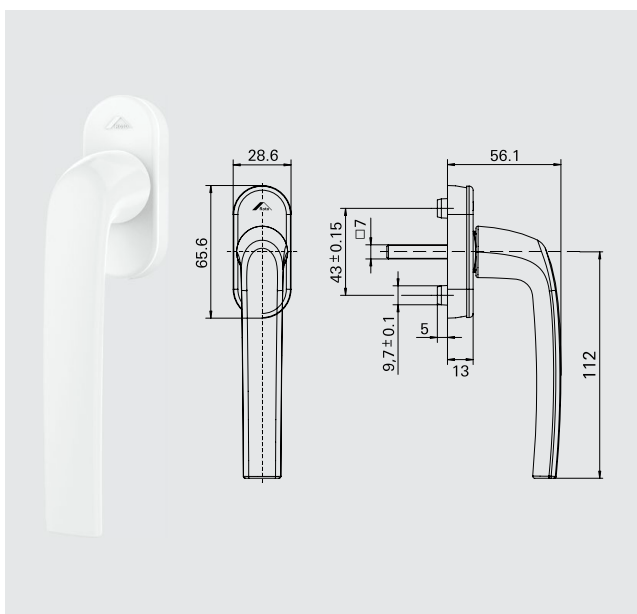

Maçaneta Roto Samba - Eixo 24mm

Código	Cor	Eixo	Material N°
R 07.2	Branco	24mm	837 362
R 06.2M	Preto	24mm	837 361