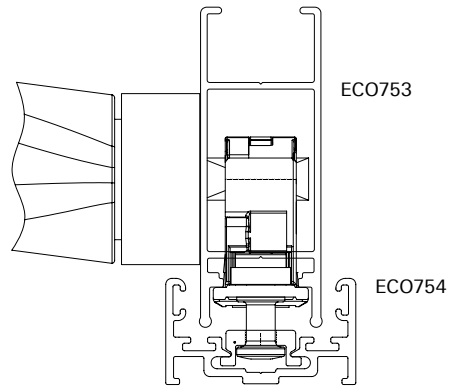

UNNION

- ① **Kit Multiponto Correr** (Maçaneta + Cremona + Contrafechos)
- ①a **Kit Multiponto Correr** (Cremona + Contrafechos)
- ② **Maçaneta**
- ③ **Roldanas**
- **Peças Reposição** (Maçanetas, Cremonas e Contrafechos)
- **Complementos** (Guias, Tampas etc...)