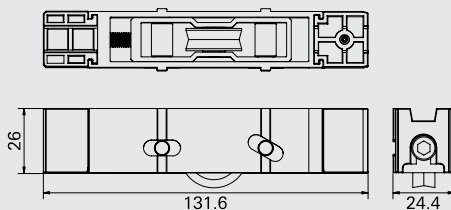

Roldana Strong Fit Simplex

Descrição	Carga	Material N°
Com rolamento blindado e regulagem	150kg	ROL129N