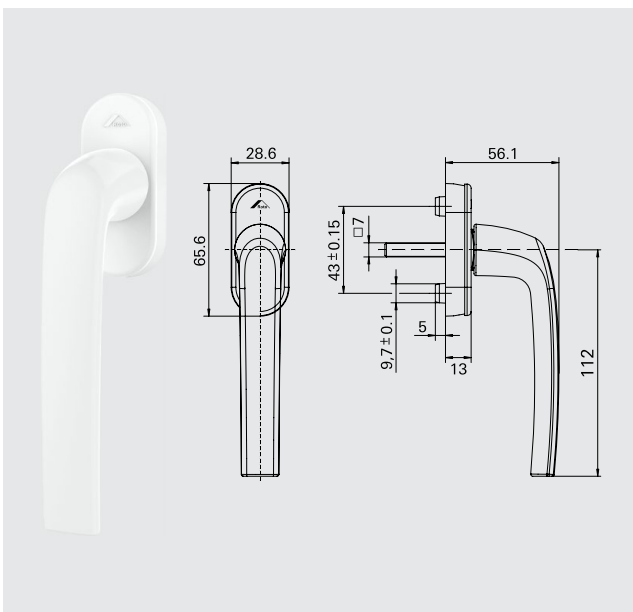

Maçaneta Roto Samba - Eixo 24mm

Código	Cor	Eixo	Material N°
R 07.2	Branco	24mm	837 362
R 06.2M	Preto	24mm	837 361