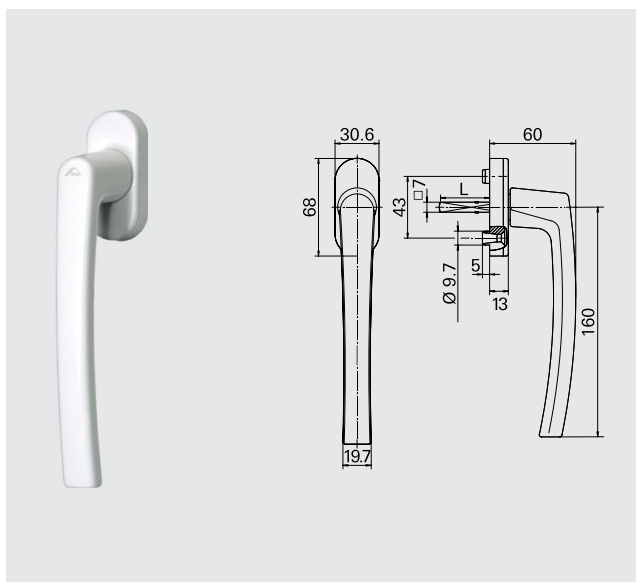

Maçaneta Patio S sem Chave

Código	Cor	Eixo	Material Nº
R 07.2	Branco	30mm	772358
R 01.3	Titan	35mm	288728
R 01.1	Prata	35mm	211598
R 06.2M	Preto	35mm	794352