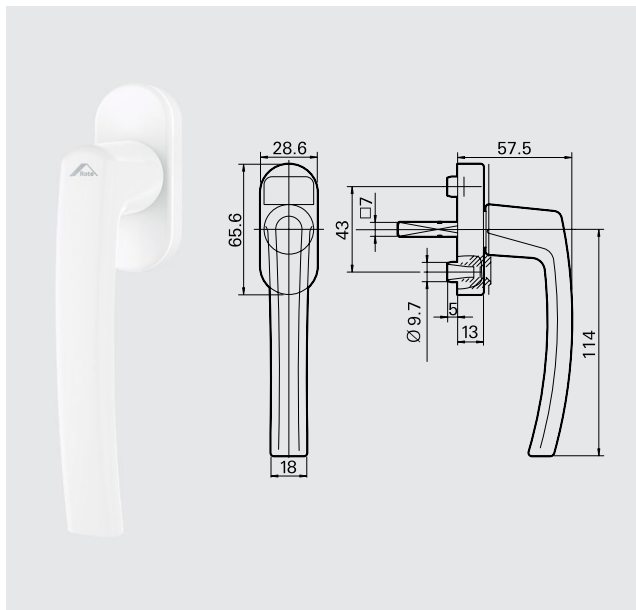

2. Maçanetas

Roto Line

Maçaneta Roto Line sem Chave

Código	Cor	Eixo	Material Nº
R 07.2	Branco	24mm	490545
R 06.2M	Preto	24mm	794253
R 01.1	Prata	24mm	262466
R 01.3	Titan	30mm	339532

Maçaneta Roto Line com Chave