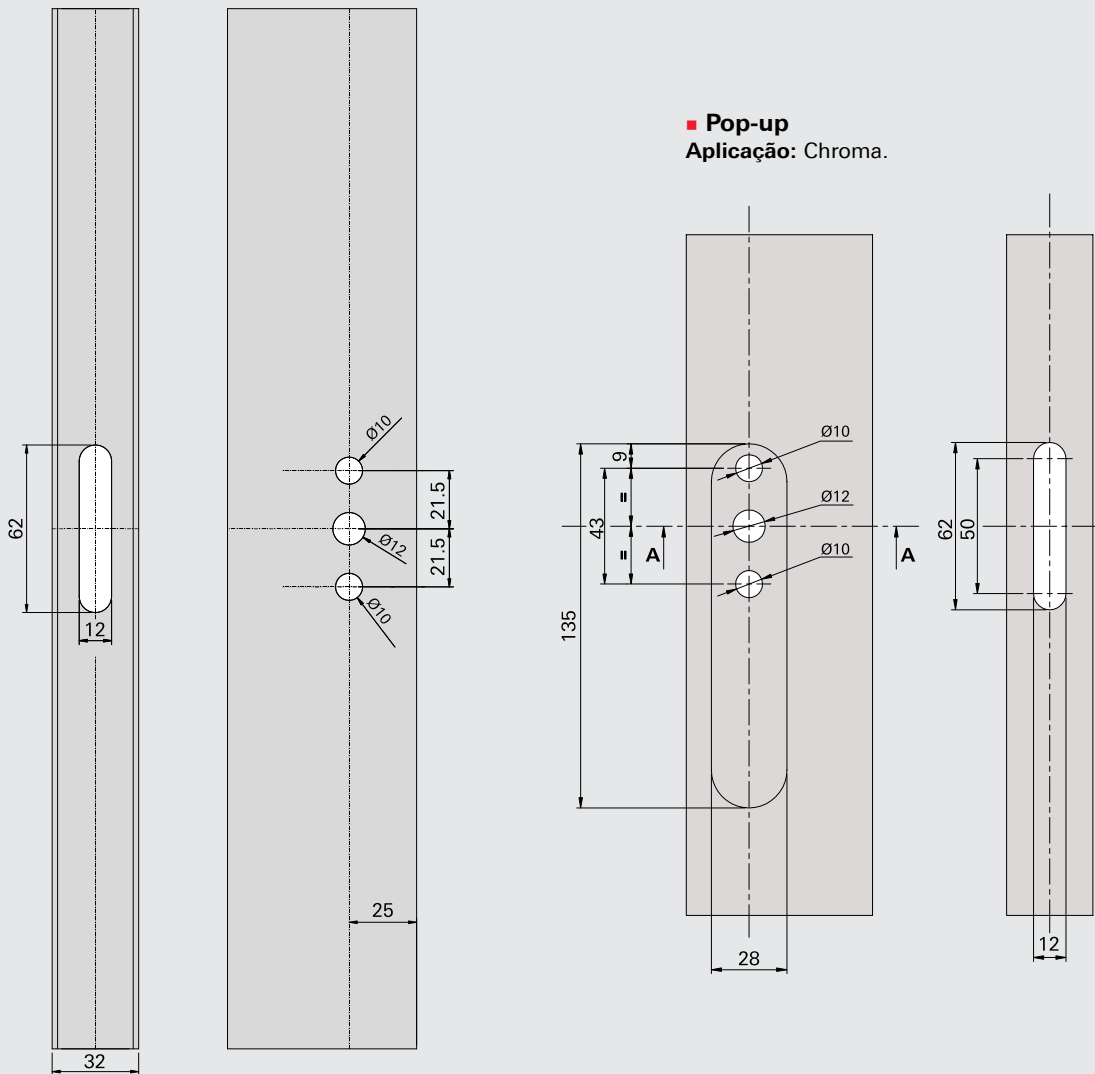

- Roto Line
- Roto Samba
- Roto Patio S*

Aplicação: Chroma, Ecoline e Unnion.

*Obs.: Aplicação somente na linha Chroma.

- Pop-up
  Aplicação: Chroma.

Atenção: Ajustar eixo e parafuso conforme necessidade.

Fora de escala.