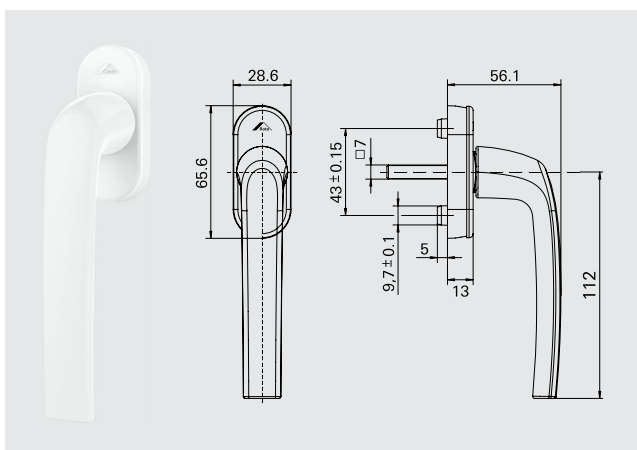

Maçaneta Roto Samba - Eixo 24mm

Código	Cor	Eixo	Material N°
R 07.2	Branco	24mm	837 362
R 06.2M	Preto	24mm	837 361

Especificações Técnicas					
Descrição	Imagem	Aplicação	Embalagem	Cor	Material N°
Batedeira			10 peças	Preto Branco	BTD10012 BTD10016
Botão Tapa Furo			1000 peças	Preto Branco	BTF01U BTF01BU
Caixa de Dreno			10 peças	Preto Branco	CDD07012 CDD07016
Calço de Folha Fixa			10 peças	Preto	CFF04012
Guia Vedadora p/ Perfis CHR-028 CHR-042/CHR-040/CHR-029 CHR-027/CHR-026/ CHR-033 CHR-057/CHR-063/CHR-056 CHR-054/CHR-055/CHR-053			10 peças	Preto Branco	GUI72012 GUI72016
Botão de Fixação do Arremate			500 peças	Preto	PRE05N012
Presilha do Arremate			100 peças	Preto	PRE965FX
Trava da Folha Fixa			2 peças	-	SUP622FX*
Tampa de Montante p/ Perfis CHR029/026 e CHR054/053			10 pares	Preto Branco	TMM70012 TMM70016
Vedação Superior			10 peças	Preto Branco	VDS06012 VDS06016