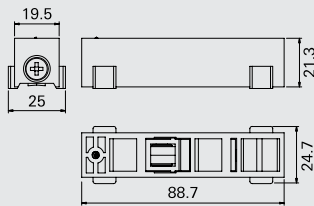

3. Roldanas

Simplex

Roldana Simplex

Descrição	Carga	Material N°
Com regulagem e com rolamento	40kg	ROL71N