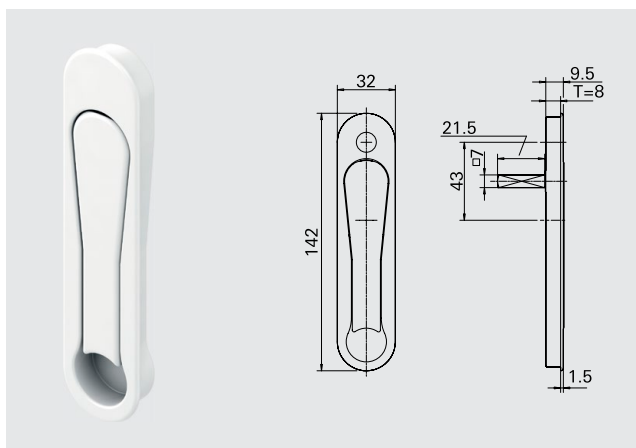

Maçaneta Pop-up*

Código	Cor	Eixo	Profundidade	Material Nº
RAL9003	Branco	21,5mm	8mm	643675P021
R 06.2	Preto	21,5mm	8mm	637960

Bucha p/Maçaneta Pop-up (somente linha Chroma) **BPP01**

*Obs.: Solicitar 2 buchas por Pop-up.