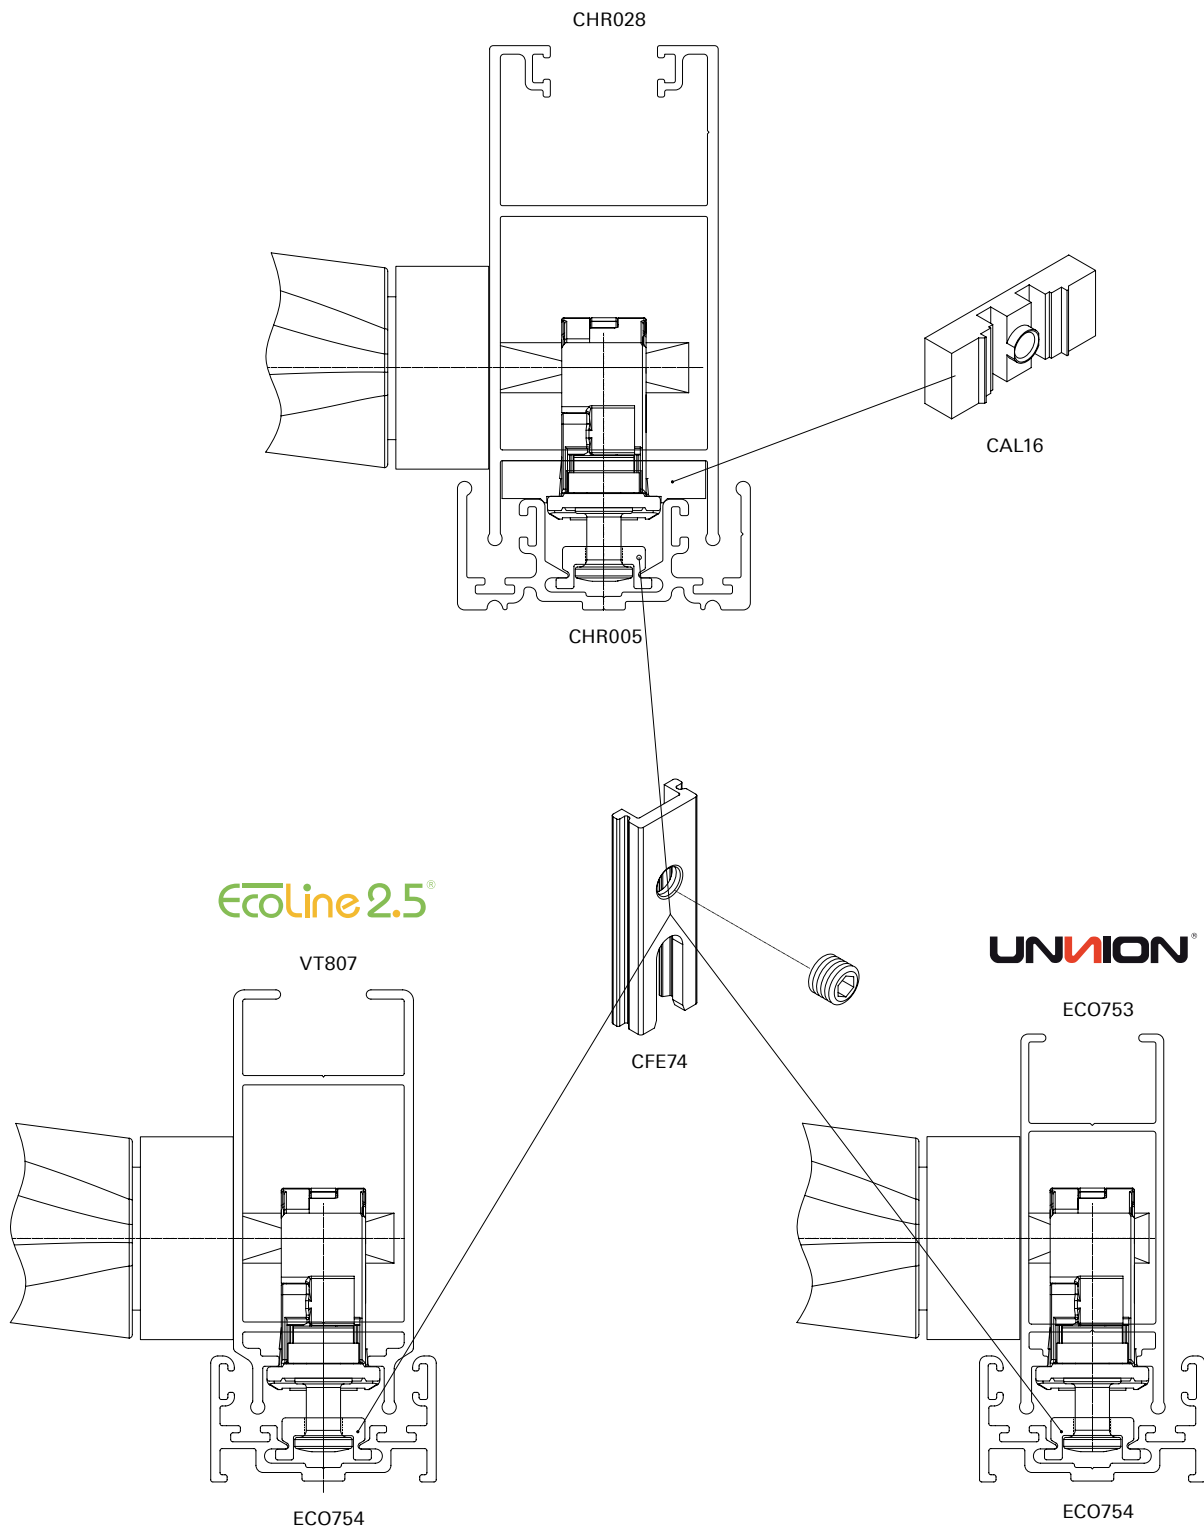

Fora de escala.

Fora de escala.

Cremona de 17mm				
Comprimento*	Quantidade	A	B	D
400	2	-	139	131,5
600	2	-	239	231,5
1000	3	124	439	431,5

*Obs.: Valores em milímetros (mm).

Cremona de 20mm

Comprimento*	Quantidade de Calços
400	4
600	6
1000	8

*Obs.: Valores em milímetros (mm).

Fora de escala.

Fora de escala.

De um único fornecedor.

Sistemas de ferragens para atender a todos os tipos de projetos:

Roto Sliding

Sistema de ferragem para portas e janelas de correr