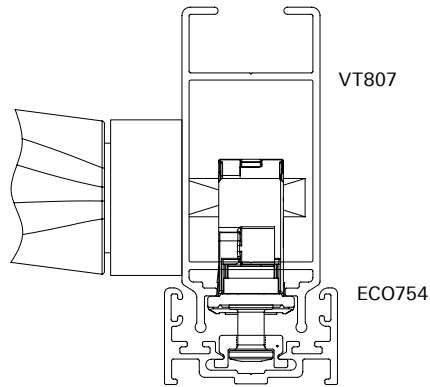

Ecoline 2.5®

- ① **Kit Multiponto Correr** (Maçaneta + Cremona + Contrafechos)
- ①a Kit Multiponto Correr (Cremona + Contrafechos)
- ② **Maçaneta**
- ③ **Roldanas**
- **Peças Reposição** (Maçanetas, Cremonas e Contrafechos)
- **Complementos** (Guias, Tampas etc...)