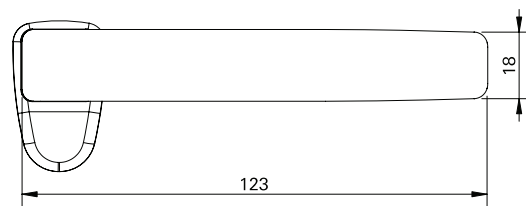

Formação do código do produto

FMA 98 P 1 06 ARM01

FMA = FECHOS MAXIM-AR
SRP/SPM = ARTICULAÇÃO

NÚMERO PRODUTO

ACABAMENTO
A = ANODIZADO
P = PINTADO

0 = SEM LADO
1/D = DIREITO
2/E = ESQUERDO

COR (VER TABELA)

MODELO ARMONI

Obs.: Foram mantidas as características de instalação, usinagem e furações dos fechos existentes.