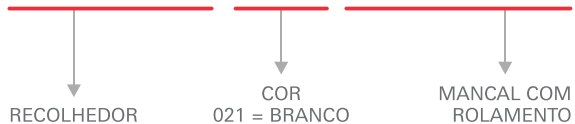

Como solicitar

RCE01G 016 ESP0114

Obs.: Em caso de troca/reposição do mancal com rolamento, solicitar MCR01.