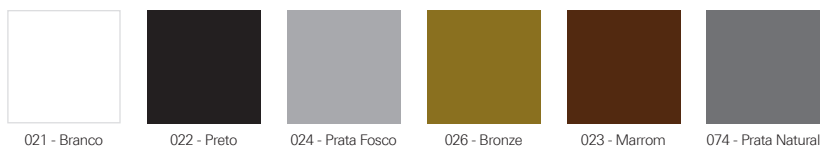

Tabela padrão de cores

Obs.: Cores especiais sob consulta.