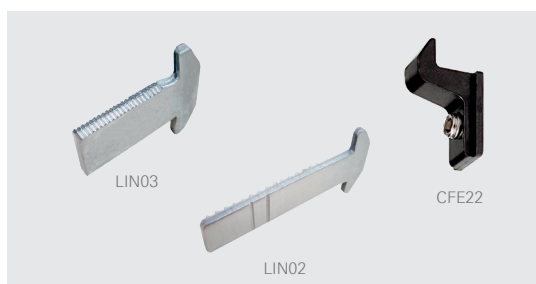

Linguetas

Descrição	Material N°
Lingueta Inox para fechos de 160mm	LIN02042
Lingueta em zamak para fechos de 192mm	LIN03032

Contrafecho para fechos de 160mm e 192mm

Descrição	Branco	Preto
Contrafecho lateral	CFE22BU	CFE22PU