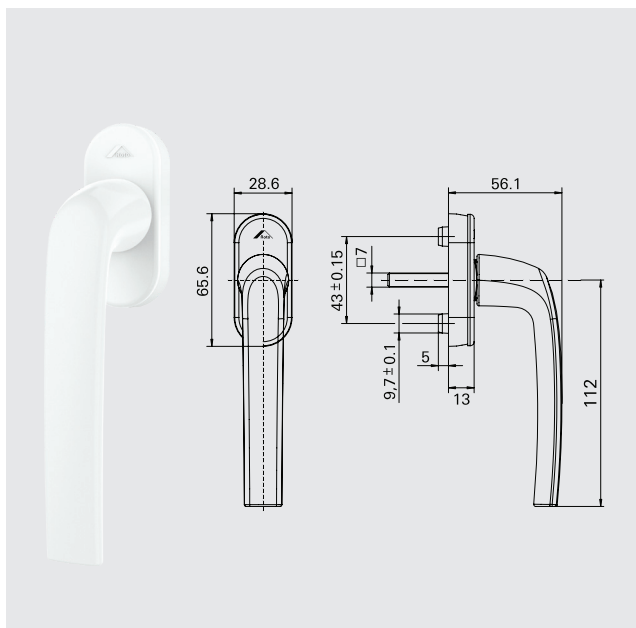

4. Maçanetas

Maçanetas Roto Samba

Código Cor	Cor	Eixo	Material N°
R07.2	Branco	24mm	837362
R06.2M	Preto	24mm	837361