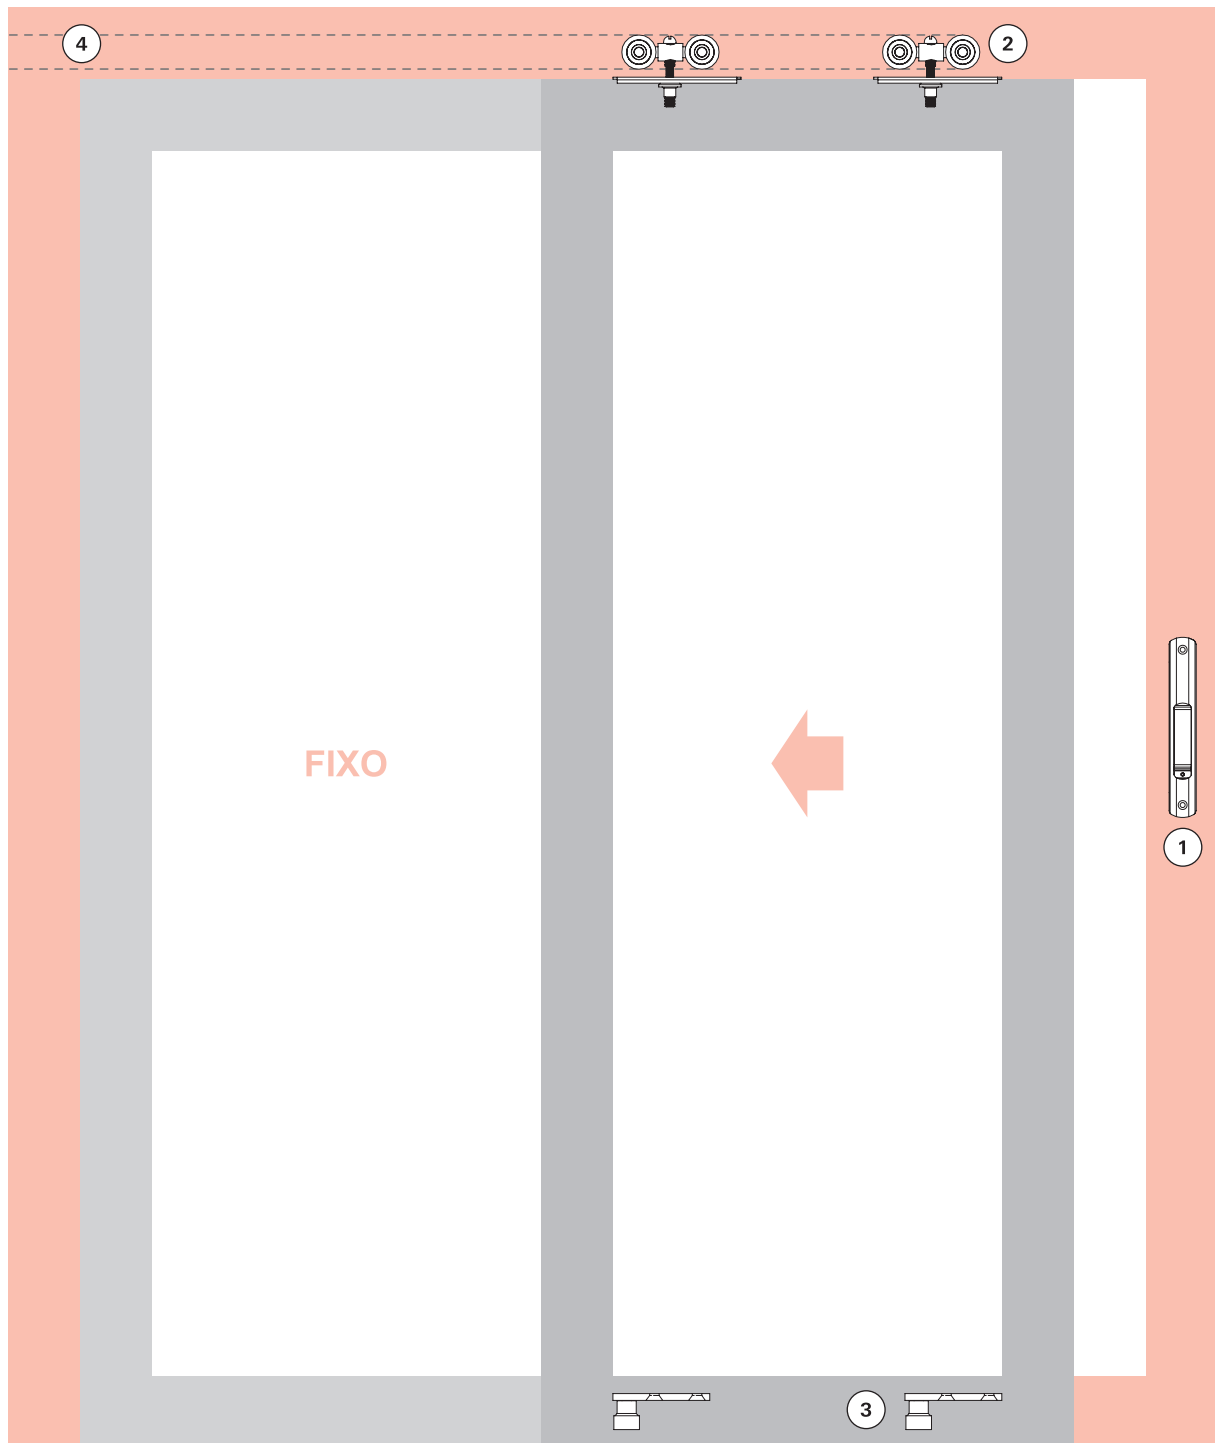

- ① **Fechos Concha / Conchas Cega 160/192mm**
  Ver Linguetas
  Ver Contrafechos
- ② **Roldana**
- ③ **Rolete Guia**
- ④ **Trilho**
- **Complementos (Guias, Tampas etc...)**