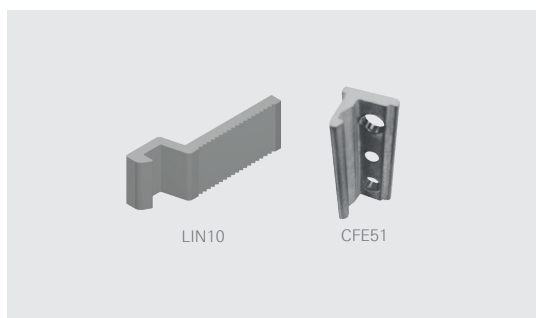

Linguetas

Descrição	Material N°
Lingueta em alumínio	LIN10042

Contrafechos

Descrição	Branco	Preto
Contrafecho central / lateral	CFE51P021	CFE51P022