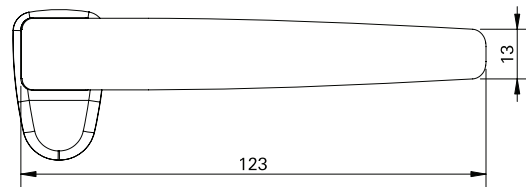

Complementos - Especificações Técnicas					
Descrição	Imagem	Aplicação	Embalagem	Cor	Material N°
Conexão da Travessa			10 peças	Polido	CNT06042
Botão de Fixação do Arremate			500 peças	Preto	PRE05N012
Presilha do Arremate			100 peças	Preto	PRE965FX
Tampa do Montante			20 peças	Preto Branco	TMM42012 TMM42016

■ **Fechos Armoni**

ARM02

Formação do código do produto

FMA 98 P 1 06 ARM01

FMA = FECHOS MAXIM-AR
SRP/SPM = ARTICULAÇÃO

NÚMERO PRODUTO

ACABAMENTO
A = ANODIZADO
P = PINTADO

0 = SEM LADO
1/D = DIREITO
2/E = ESQUERDO

COR (VER TABELA)

MODELO ARMONI

Obs.: Foram mantidas as características de instalação, usinagem e furações dos fechos existentes.