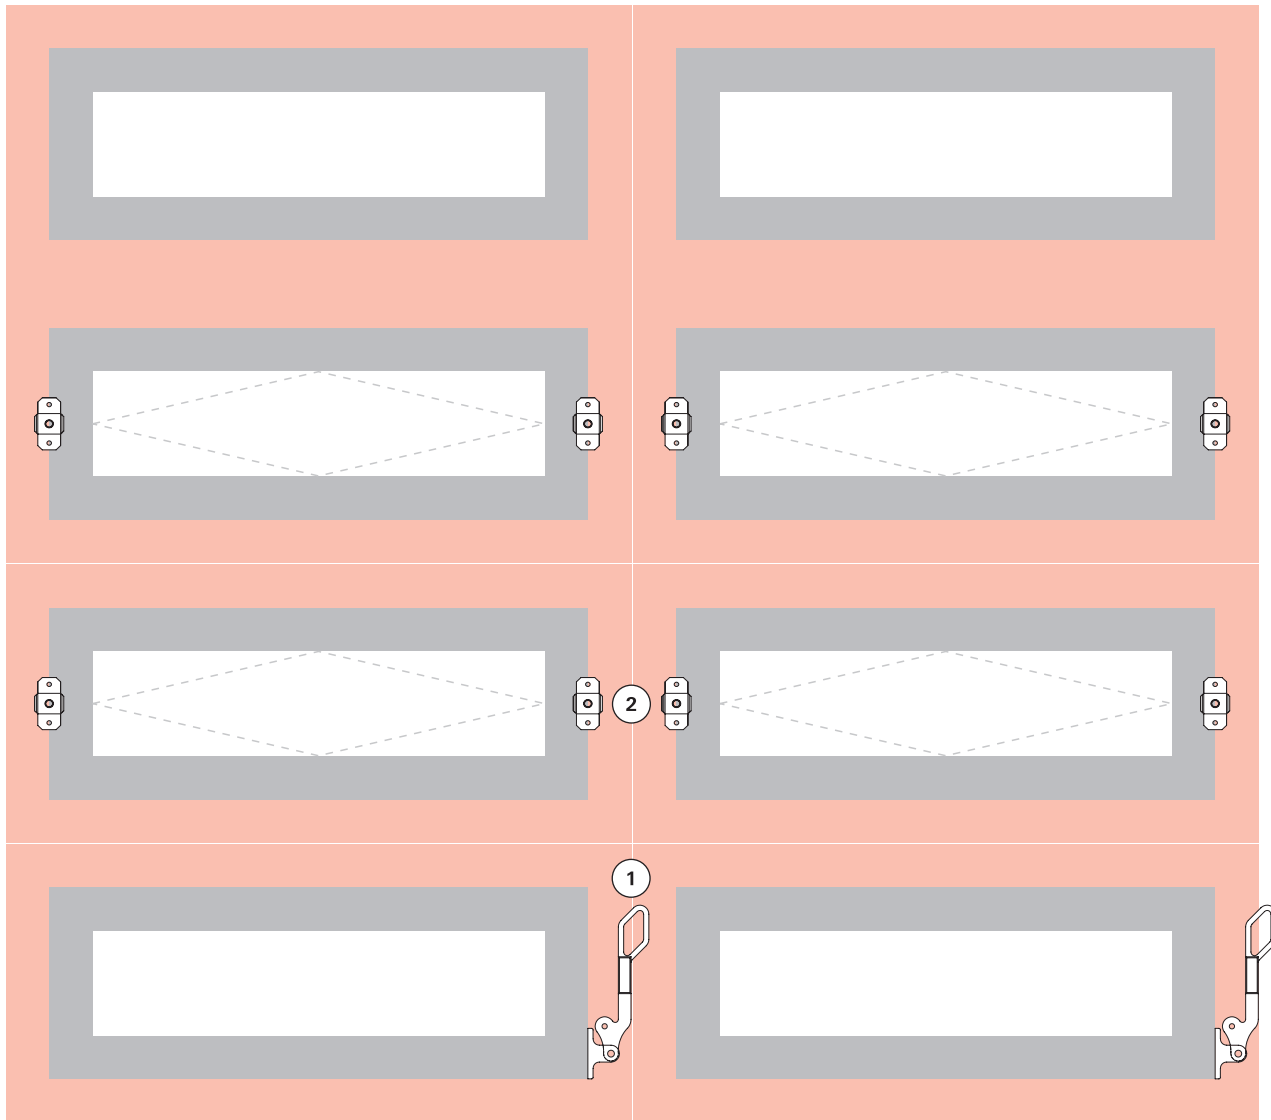

0 = SEM LADO  
 1/D = DIREITO  
 2/E = ESQUERDO

COR (VER TABELA)

MODELO ARMONI

Obs.: Foram mantidas as características de instalação, usinagem e furações dos fechos existentes.

- ① Alavanca
- ② Pivot