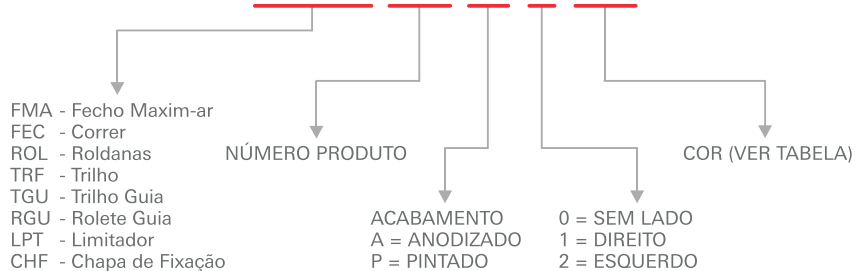

Tirar dúvidas  
e dar sugestões

Solicitação de  
2ª Via de Boletos

Acesse o endereço [www.rotofermax.com.br](http://www.rotofermax.com.br)

**Clique no ícone** demonstrado ao lado, localizado na barra superior do menu de navegação.

Formação do código do produto

**FMA 70 P 1 06**

EXEMPLOS:

**FMA70P106**  
**FMA70P106ARM02**

Obs.: Foram mantidas as características de instalação, usinagem e furações dos fechos existentes.

Tabela padrão de cores