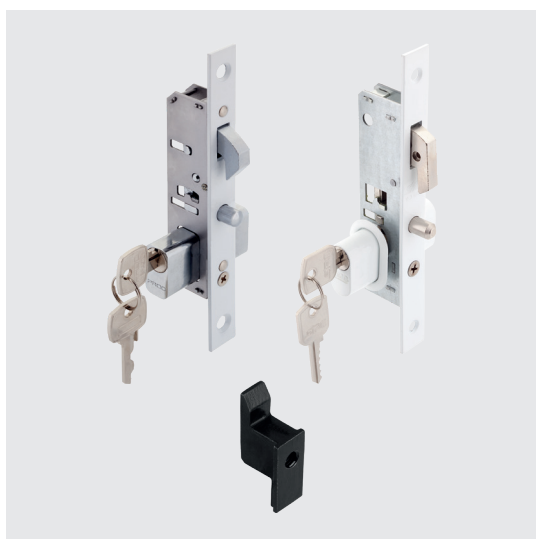

Fechadura Bico de Papagaio

Descrição	Branco	Preto
Fechadura BP Pado Cilindro de Latão	FBP01L021	FBP01L022
Fechadura BP Stam Cilindro de Zamak	FBP01S021	FBP01S022
Fechadura BP Pado Cilindro de Zamak	FBP01Z021	FBP01Z022

Contrafecho

Descrição	Branco	Preto
Contrafecho lateral	CFE35021	CFE35022

*Obs.: Vendido somente em conjunto com o FBP.