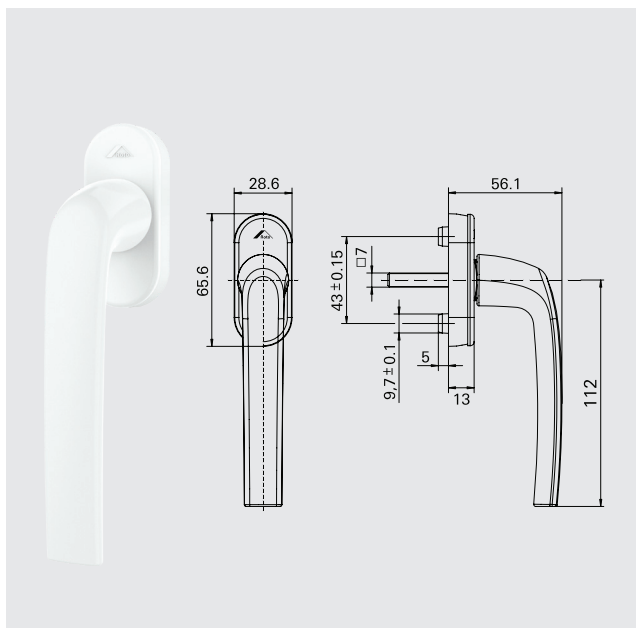

4. Maçanetas

Maçanetas Roto Samba

Código Cor	Cor	Eixo	Material Nº
R07.2	Branco	24mm	837362
R06.2M	Preto	24mm	837361