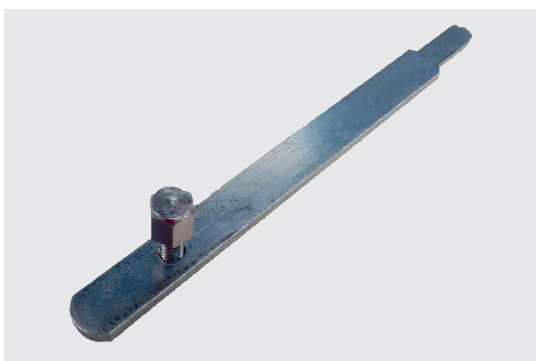

**Recolhedores com Mancal de Rolamento**

Como solicitar

**RCE01G 016 ESP0114**

Obs.: Em caso de troca/reposição do mancal com rolamento, solicitar MCR01.

**Opcionais**

**Trava**

Descrição	Preto
Trava lateral para integrada	TLE01LU