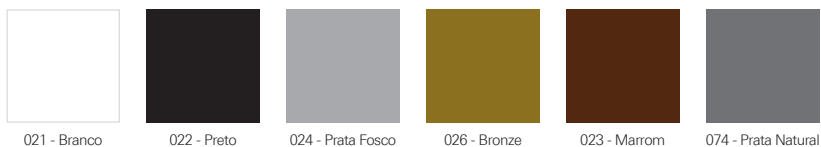

Formação do código do produto

**FMA 70 P 1 06**

EXEMPLOS:

**FMA70P106**  
**FMA70P106ARM02**

Obs.: Foram mantidas as características de instalação, usinagem e furações dos fechos existentes.

Tabela padrão de cores