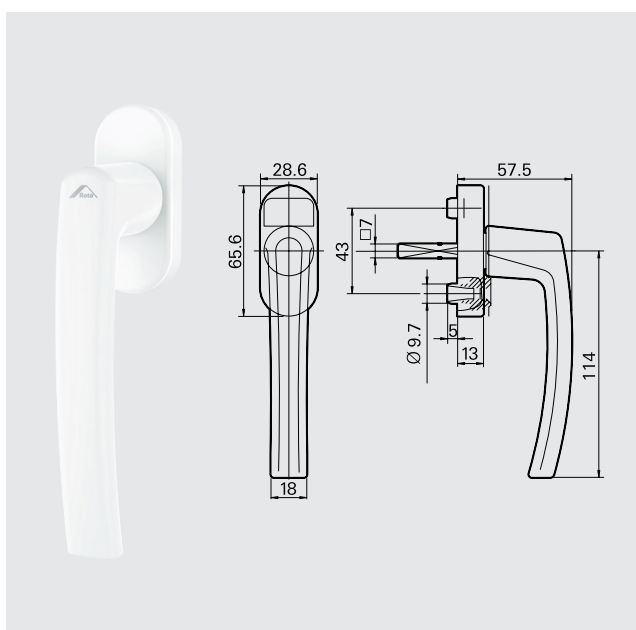

Maçanetas Roto Line

Código Cor	Cor	Eixo	Material Nº
R07.2	Branco	24mm	800294P021
R06.2M	Preto	24mm	788812P022