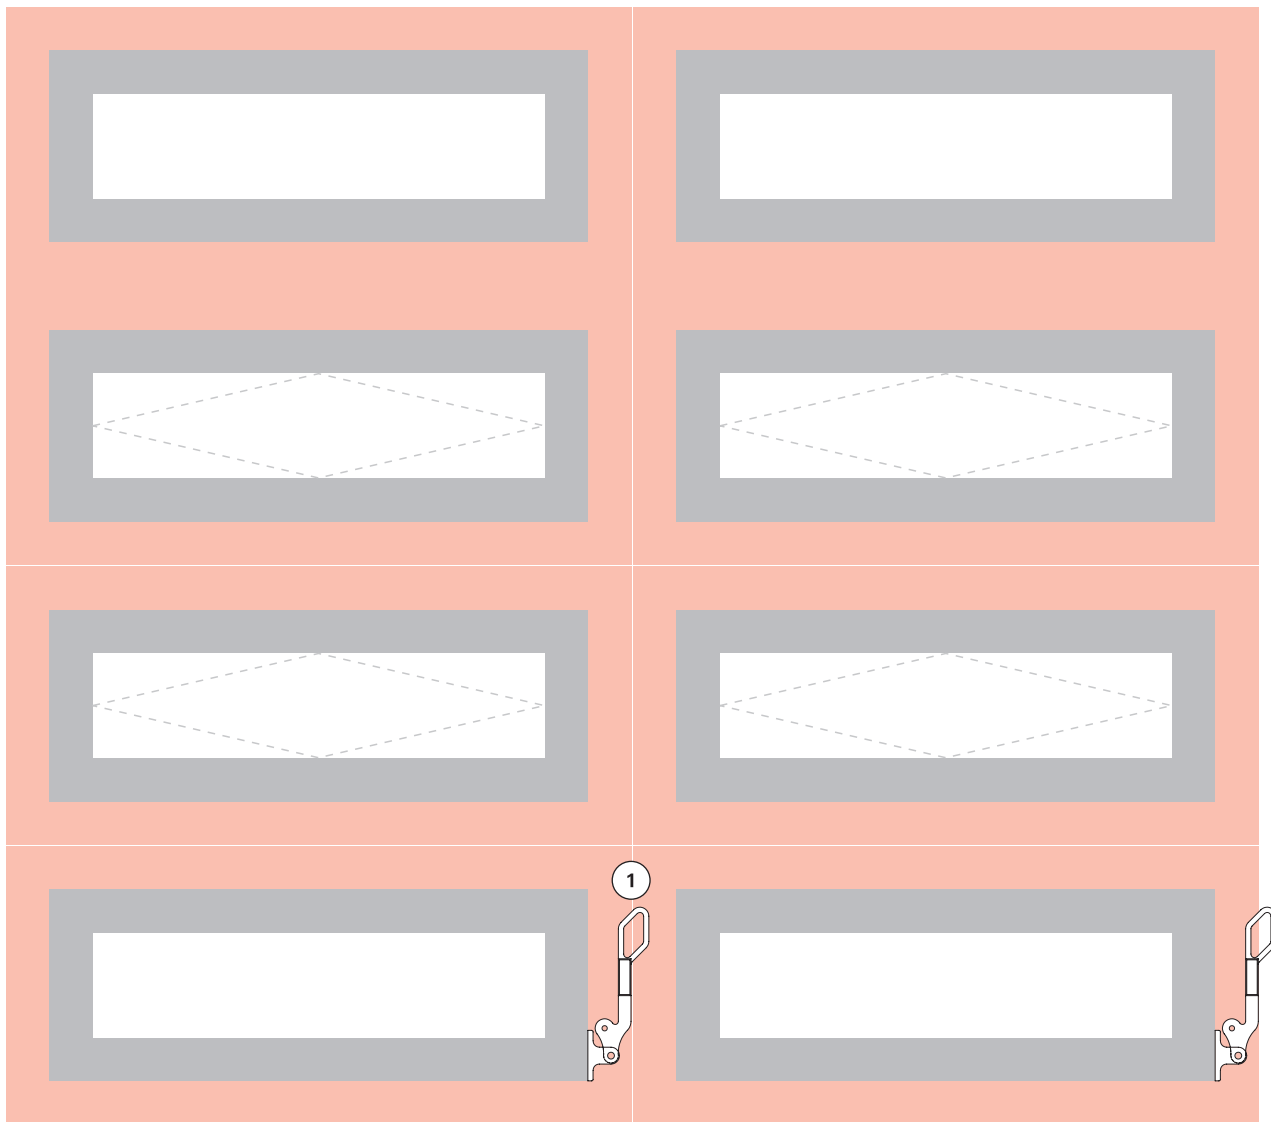

- 1 Alavanca de comando
- Complementos