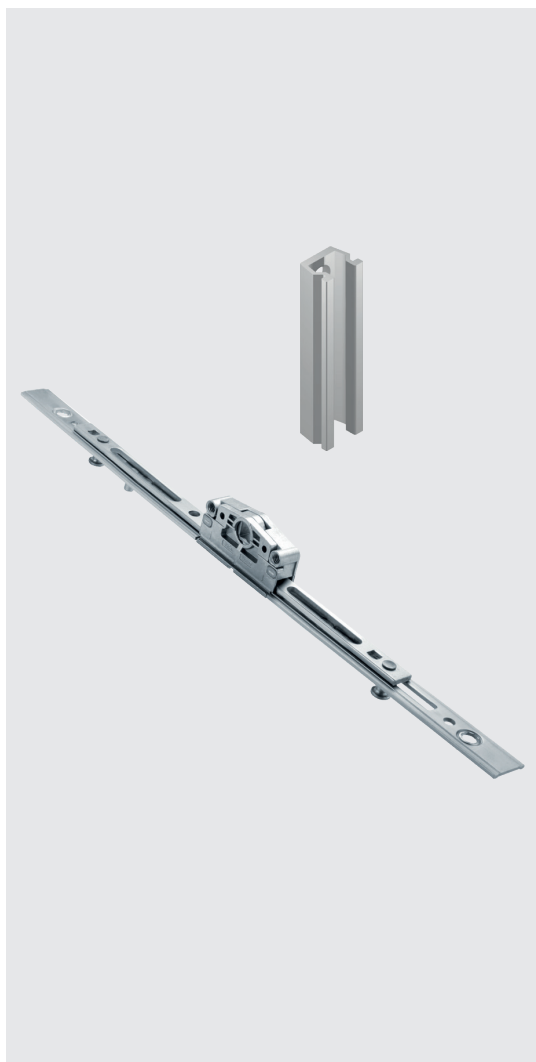

3a. Kit Multiponto Correr

Sem maçaneta

Kit Multiponto Correr

Sem maçaneta

Aplicação a partir de 500mm

Descrição	Branco	Preto
Kit fechamento multiponto correr	KMC07P021	KMC07P022

Composição do kit

Quantidade	Descrição
1	Cremona 400mm
2	Contrafecho

Aplicação a partir de 701mm

Descrição	Branco	Preto
Kit fechamento multiponto correr	KMC08P021	KMC08P022

Composição do kit

Quantidade	Descrição
1	Cremona 600mm
2	Contrafecho

Aplicação a partir de 1101mm

Descrição	Branco	Preto
Kit fechamento multiponto correr	KMC09P021	KMC09P022

Composição do kit

Quantidade	Descrição
1	Cremona 1000mm
3	Contrafecho