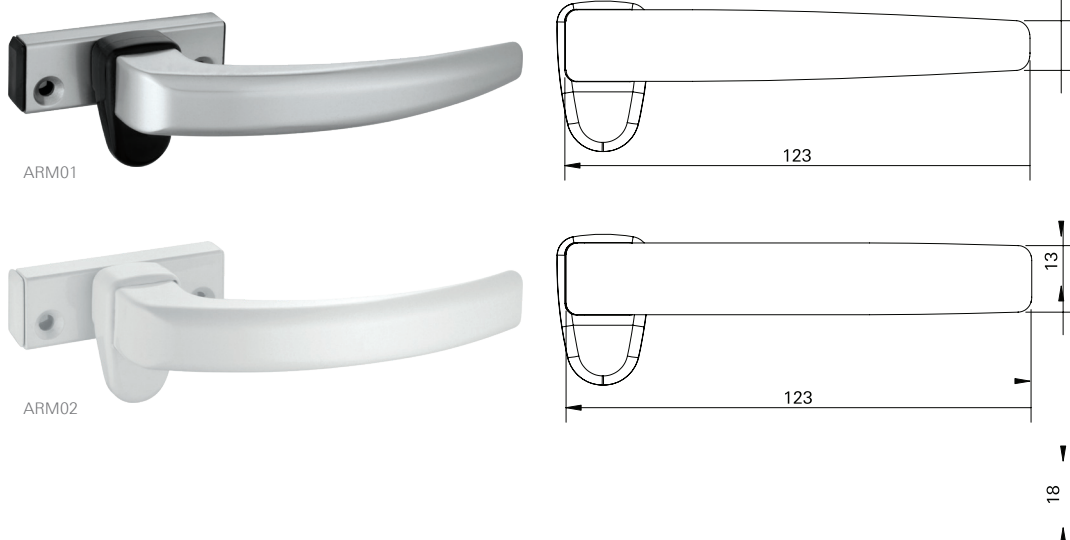

Complementos - Especificações Técnicas

Descrição	Imagem	Aplicação	Embalagem	Cor	Material N°
Conexão da Travessa			10 peças	Polido	CNT06042
Botão de Fixação do Arremate			500 peças	Preto	PRE05N012
Presilha do Arremate			100 peças	Preto	PRE965FX

■ **Fechos Armoni**

Obs.: Foram mantidas as características de instalação, usinagem e furações dos fechos existentes.