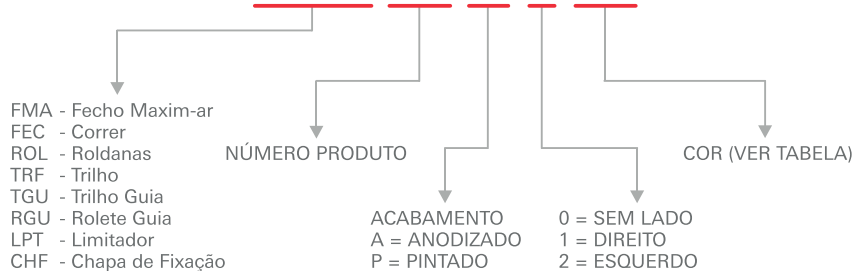

## Principais funcionalidades

Acesso a  
Ordens de Compra

Rastreamento em  
tempo real da entrega

Previsão de  
Faturamento

Qual transportadora  
está fazendo a logística  
e qual sua localização

Visualização de  
Nota Fiscal

Tirar dúvidas  
e dar sugestões

Solicitação de  
2ª Via de Boletos

Acesse o endereço [www.rotofermax.com.br](http://www.rotofermax.com.br)

**Clique no ícone** demonstrado ao lado, localizado na barra superior do menu de navegação.

Formação do código do produto

**FMA 70 P 1 06**

EXEMPLOS:

**FMA70P106**  
**FMA70P106ARM02**

Obs.: Foram mantidas as características de instalação, usinagem e furações dos fechos existentes.

Tabela padrão de cores