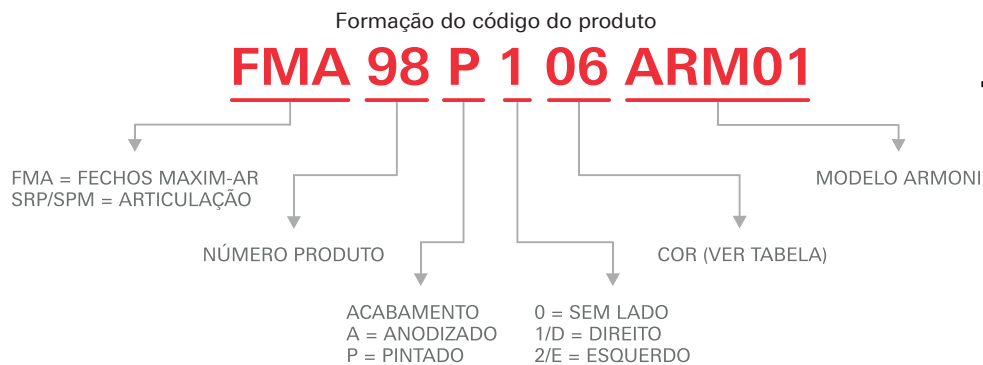

### Pivot

Descrição	Comprimento	Carga	Branco	Prata
Limitador de abertura	63mm	6Kg	PIV09P021	PIV09P024

**Complementos - Especificações Técnicas**

Descrição	Imagem	Aplicação	Embalagem	Cor	Material N°
Conexão da Travessa			10 peças	Polido	CNT06042
Botão de Fixação do Arremate			500 peças	Preto	PRE05N012
Presilha do Arremate			100 peças	Preto	PRE965FX

■ **Fechos Armoni**

Obs.: Foram mantidas as características de instalação, usinagem e furações dos fechos existentes.

- 1 Alavanca de comando
- Complementos