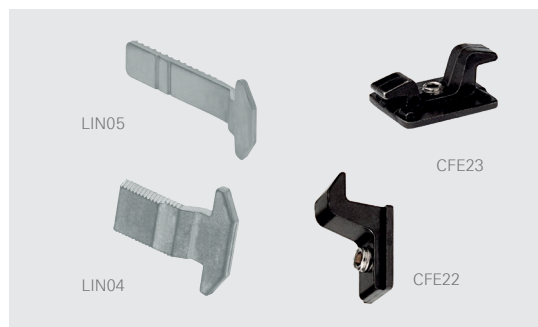

Linguetas e Contrafechos

192mm - com e sem fixação aparente