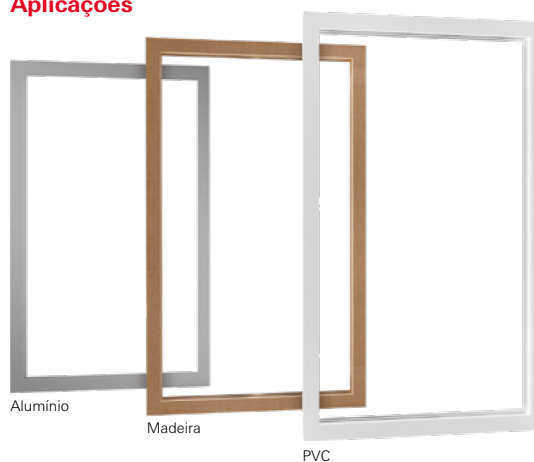

Roldanas de aço inox Plus

Feita com rolamentos esféricos de aço inox para um manuseio confiável e maior durabilidade. Ideal para regiões litorâneas

DesignLocking

No lado do marco, o contrafecho impressiona com um visual nivelado.

Roto Patio Fold

Ferragens para sistemas de correr articulados - camarão

A solução premium da Roto

- + Possibilita criar vãos de até 6m de abertura
- + Abertura total do vão sem perda de espaço
- + Acessibilidade: integração e passagem entre ambientes
- + Permite integrar uma folha oscilobatente ao sistema
- + Versátil: abertura interna ou externa
- + Isolamento térmico
- + Conforto acústico

Detalhes técnicos

	Alumínio	PVC - Madeira
 Largura máx.	930mm	900mm
 Altura máx.	2830mm	2800mm
 Carga p/folha máx.	100kg	100kg

Aplicações

Carros

Com rolamento esférico e rodas em PVC: maior durabilidade e conforto no manuseio.

Dobradiças

Dobradiças reguláveis com fixação não aparente. Abertura interna/externa.

Maçaneta extraplana

Permite a articulação da folha em ângulo de 90° sem esmagar a maçaneta.

Soleira embutida

Acessibilidade: permite transições entre ambientes sem barreiras.