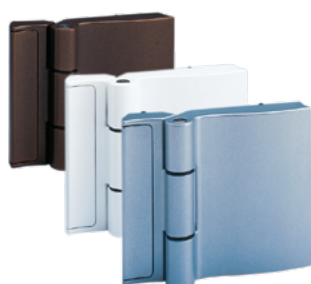

Detalhes técnicos

	Alumínio	PVC - Madeira
 Largura máx.	930mm	900mm
 Altura máx.	2830mm	2800mm
 Carga p/folha máx.	100kg	100kg

Aplicações

Carros

Com rolamento esférico e rodas em PVC: maior durabilidade e conforto no manuseio.