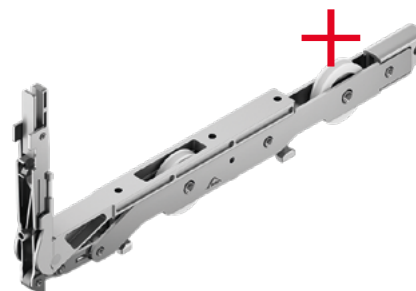

Roldanas de aço inox Plus

Feita com rolamentos esféricos de aço inox para um manuseio confiável e maior durabilidade. Ideal para regiões litorâneas

DesignLocking

No lado do marco, o contrafecho impressiona com um visual nivelado.