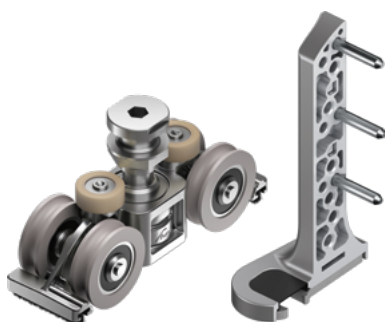

Roldanas de aço inox Plus

Feita com rolamentos esféricos de aço inox para um manuseio confiável e maior durabilidade. Ideal para regiões litorâneas

DesignLocking

No lado do marco, o contrafecho impressiona com um visual nivelado.

Roto Patio Fold

Ferragens para sistemas de correr articulados - camarão

A solução premium da Roto

- + Possibilita criar vãos de até 6m de abertura
- + Abertura total do vão sem perda de espaço
- + Acessibilidade: integração e passagem entre ambientes
- + Permite integrar uma folha oscilobatente ao sistema
- + Versátil: abertura interna ou externa
- + Isolamento térmico
- + Conforto acústico

Detalhes técnicos

	Alumínio	PVC - Madeira
 Largura máx.	930mm	900mm
 Altura máx.	2830mm	2800mm
 Carga p/folha máx.	100kg	100kg

Aplicações

Carros

Com rolamento esférico e rodas em PVC: maior durabilidade e conforto no manuseio.