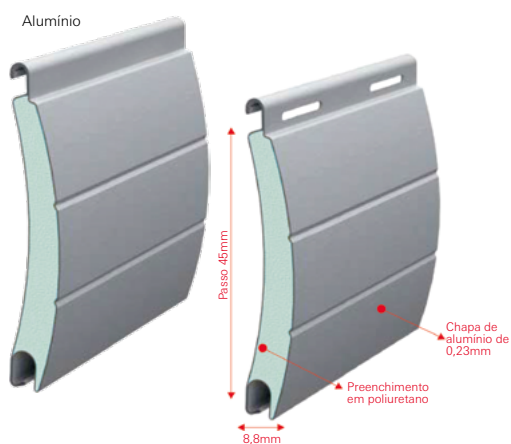

- + Isolamento térmico
- + Conforto acústico
- + Sistema de motorização
- + Proteção contra raios UV
- + Privacidade e iluminação controlada
- + Variedade em cores: para todos os tipos de projetos e necessidades
- + Versátil: podem ser utilizadas tanto em portas como em janelas

Palhetas

Cegas e ventiladas.