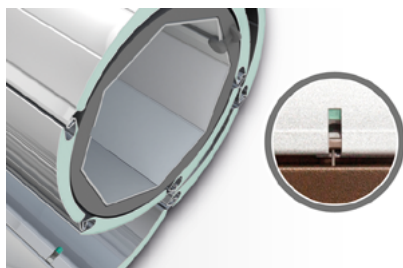

Palhetas

Cegas e ventiladas.

Aplicação

Recolhedores

Com e sem fixação aparente.

Motores

- + Acionamento por controle ou botoeira
- + Baixíssimo nível de ruído
- + O mesmo motor atende tubos de 40mm e 60mm

Esteiras prontas