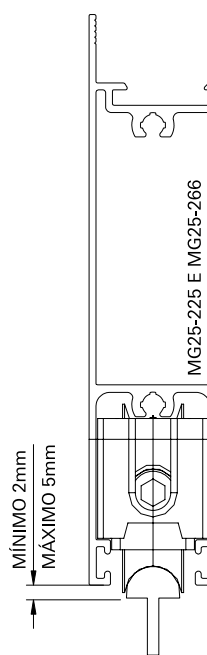

ROLDANAS TRILHO PEDRA

Aplicações

Linhas 25mm

MEGA 25