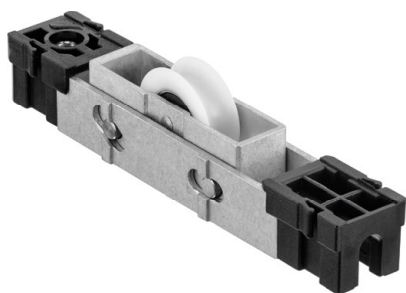

Roldanas Trilho Pedra

Soluções para Linhas 25 e 32mm

Conteúdo

Roldanas Trilho Pedra

Linhas 32mm	3
Linhas 25mm	5

Guias

Linhas 32 e 25mm	5
------------------	---

Aplicações

Linhas 32mm	6
Linhas 25mm	7

Roldanas Trilho Pedra

As **Roldanas Trilho Pedra da Roto Fermax** foram desenvolvidas para uma movimentação suave e precisa das folhas em portas e janelas de correr.

Ideais em projetos que exigem a integração de grandes ambientes: pelo fato da roldana ser embutida no chão, não necessita de perfil saliente no piso, deixando-o nivelado.

- Alta capacidade de carga - até 300kg por folha;
- Não possuem materiais oxidáveis;
- ideais para regiões litorâneas;
- Fácil instalação - dispensam a usinagem do perfil;
- Compatíveis com trilhos côncavos 9,5mm;
- Com regulagem de altura.

**Aplicáveis nas principais linhas de mercado,
atendendo todo tipo de obra com a garantia de qualidade**

ROLDANAS TRILHO PEDRA
Linhas 32mm

ROL154
Roldana Trilho Pedra Simples
*com regulagem de altura

ROL155
Roldana Trilho Pedra Dupla
*com regulagem de altura