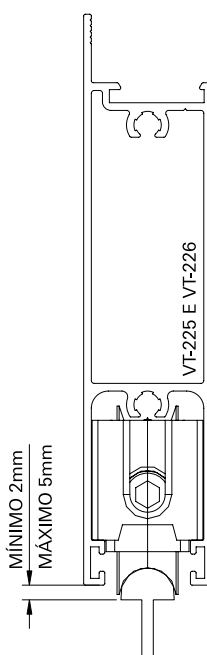

ECOLINE 2.5