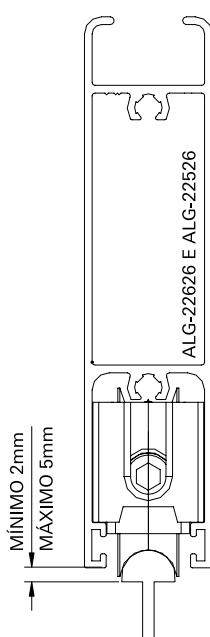

ROLDANAS TRILHO PEDRA

Aplicações

Linhas 25mm

ABSOLUTA