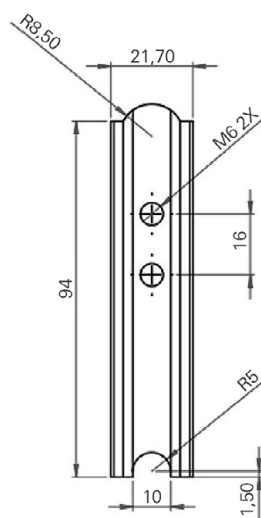

ROLDANAS TRILHO PEDRA
Linhas 32mm

ROL156
Roldana Trilho Pedra Simples
*com regulagem de altura

ROL157
Roldana Trilho Pedra Dupla
*com regulagem de altura

Aplicações	Linhas 25mm							Linhas 32mm				
	Absoluta	Aglo 2.5	Ecoline 2.5	Imperial 2.5	Mega 2.5	Sublime 2.5	Suprema	Escova Rebaixada	D'oro	Gold	Mega 32	Sublime 3.5
ROL156042 - Roldana Pedra Simples 150kg	-	-	-	-	-	-	-	■	-	-	-	■
ROL157042 - Roldana Pedra Dupla 300kg	-	-	-	-	-	-	-	■	-	-	-	■
GUI103012 - Guia Deslizante trilho côncavo 9,5mm - PRETO	-	-	-	-	-	-	-	■	-	-	-	-
GUI103016 - Guia Deslizante trilho côncavo 9,5mm - BRANCO	-	-	-	-	-	-	-	■	-	-	-	-

ROLDANAS TRILHO PEDRA
Linhas 25mm

ROL158
Roldana Trilho Pedra Simples
*com regulagem de altura

Aplicações	Linhas 25mm						Linhas 32mm					
	Absoluta	Aglo 2.5	Ecoline 2.5	Imperial 2.5	Mega 2.5	Sublime 2.5	Suprema	Escova Rebaixada	D'oro	Gold	Mega 32	Sublime 3.5
ROL158042 - Roldana Pedra Simples 150kg	■	■	■	■	■	■	■	-	-	-	-	-
GUI104012 - Guia Deslizante trilho côncavo 9,5mm - PRETO	■	■	-	■	-	-	■	-	-	-	-	-
GUI104016 - Guia Deslizante trilho côncavo 9,5mm - BRANCO	■	■	-	■	-	-	■	-	-	-	-	-

GUI103
Guia Linhas 32mm

GUI104
Guia Linhas 25mm

ROLDANAS TRILHO PEDRA

Aplicações
Linhas 32mm

ROLDANAS TRILHO PEDRA

Aplicações

Linhas 25mm

SUBLIME 2.5