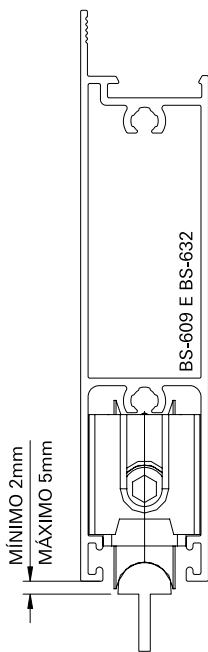

IMPERIAL 2.5