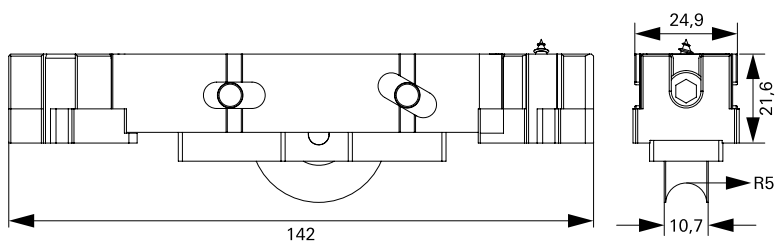

ROL155
Roldana Trilho Pedra Dupla
*com regulagem de altura