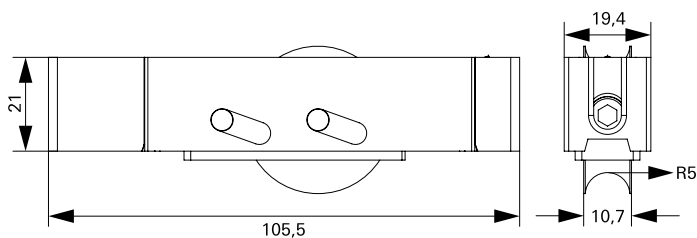

ROL158
Roldana Trilho Pedra Simples
*com regulagem de altura