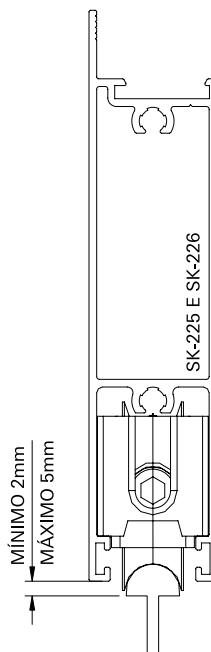

ROLDANAS TRILHO PEDRA

Aplicações

Linhas 25mm

AGLO 2.5