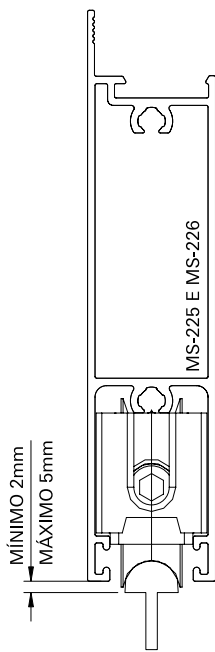

Roldanas Trilho Pedra

Soluções para Linhas 25 e 32mm

Conteúdo

Roldanas Trilho Pedra

Linhas 32mm	3
Linhas 25mm	5

Guias

Linhas 32 e 25mm	5
------------------	---

Aplicações

ROLDANAS TRILHO PEDRA
Linhas 32mm

ROL156
Roldana Trilho Pedra Simples
*com regulagem de altura

ROL157
Roldana Trilho Pedra Dupla
*com regulagem de altura

Aplicações	Linhas 25mm							Linhas 32mm				
	Absoluta	Aglo 2.5	Ecoline 2.5	Imperial 2.5	Mega 2.5	Sublime 2.5	Suprema	Escova Rebaixada	D'oro	Gold	Mega 32	Sublime 3.5
ROL156042 - Roldana Pedra Simples 150kg	-	-	-	-	-	-	-	■	-	-	-	■
ROL157042 - Roldana Pedra Dupla 300kg	-	-	-	-	-	-	-	■	-	-	-	■
GUI103012 - Guia Deslizante trilho côncavo 9,5mm - PRETO	-	-	-	-	-	-	-	■	-	-	-	-
GUI103016 - Guia Deslizante trilho côncavo 9,5mm - BRANCO	-	-	-	-	-	-	-	■	-	-	-	-

ROLDANAS TRILHO PEDRA
Linhas 25mm

ROL158
Roldana Trilho Pedra Simples
*com regulagem de altura

Aplicações	Linhas 25mm						Linhas 32mm					
	Absoluta	Aglo 2.5	Ecoline 2.5	Imperial 2.5	Mega 2.5	Sublime 2.5	Suprema	Escova Rebaixada	D'oro	Gold	Mega 32	Sublime 3.5
ROL158042 - Roldana Pedra Simples 150kg	■	■	■	■	■	■	■	-	-	-	-	-
GUI104012 - Guia Deslizante trilho côncavo 9,5mm - PRETO	■	■	-	■	-	-	■	-	-	-	-	-
GUI104016 - Guia Deslizante trilho côncavo 9,5mm - BRANCO	■	■	-	■	-	-	■	-	-	-	-	-

GUI103
Guia Linhas 32mm

GUI104
Guia Linhas 25mm

ROLDANAS TRILHO PEDRA

Aplicações
Linhas 32mm

ROLDANAS TRILHO PEDRA

Aplicações

Linhas 25mm

SUBLIME 2.5