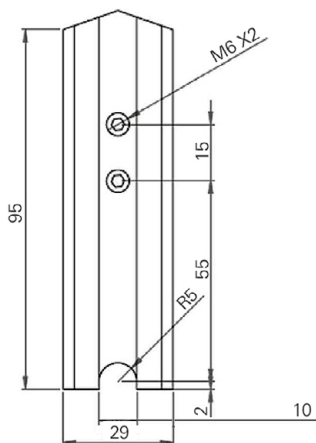

ROLDANAS TRILHO PEDRA
Linhas 25mm

ROL158
Roldana Trilho Pedra Simples
*com regulagem de altura

Aplicações	Linhas 25mm						Linhas 32mm					
	Absoluta	Aglo 2.5	Ecoline 2.5	Imperial 2.5	Mega 2.5	Sublime 2.5	Suprema	Escova Rebaixada	D'oro	Gold	Mega 32	Sublime 3.5
ROL158042 - Roldana Pedra Simples 150kg	■	■	■	■	■	■	■	-	-	-	-	-
GUI104012 - Guia Deslizante trilho côncavo 9,5mm - PRETO	■	■	-	■	-	-	■	-	-	-	-	-
GUI104016 - Guia Deslizante trilho côncavo 9,5mm - BRANCO	■	■	-	■	-	-	■	-	-	-	-	-

GUI103
Guia Linhas 32mm

GUI104
Guia Linhas 25mm

ROLDANAS TRILHO PEDRA

Aplicações
Linhas 32mm

ROLDANAS TRILHO PEDRA

Aplicações

Linhas 25mm

SUBLIME 2.5