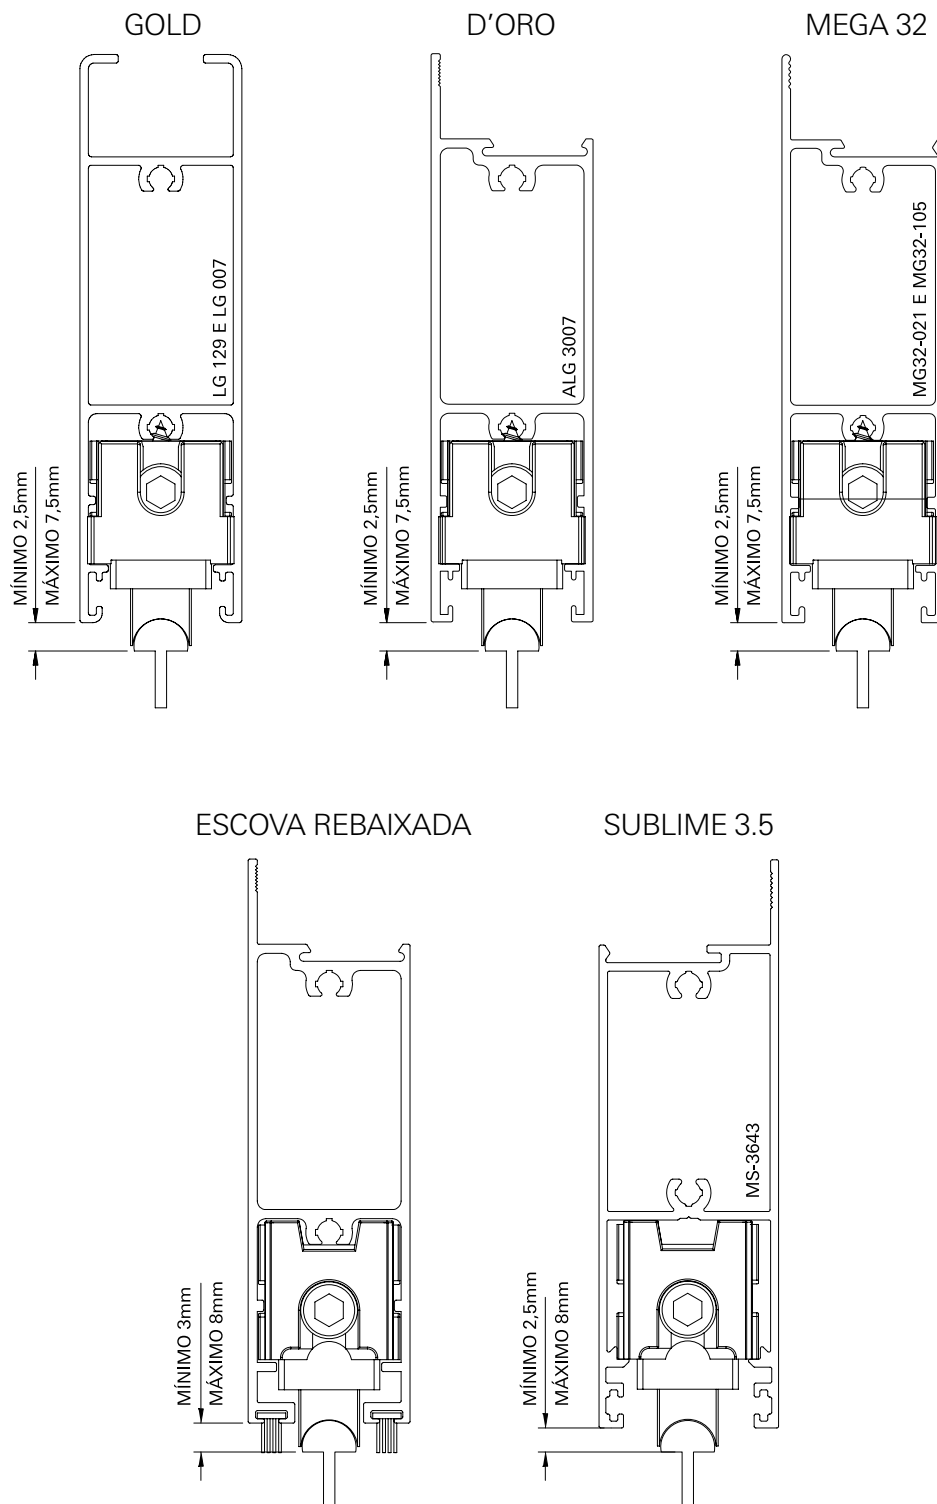

Roldanas Trilho Pedra

Soluções para Linhas 25 e 32mm

Conteúdo

Roldanas Trilho Pedra

Linhas 32mm	3
Linhas 25mm	5

Guias

Linhas 32 e 25mm	5
------------------	---

Aplicações

ROLDANAS TRILHO PEDRA
Linhas 32mm

ROL156
Roldana Trilho Pedra Simples
*com regulagem de altura

ROL157
Roldana Trilho Pedra Dupla
*com regulagem de altura

Aplicações	Linhas 25mm							Linhas 32mm				
	Absoluta	Aglo 2.5	Ecoline 2.5	Imperial 2.5	Mega 2.5	Sublime 2.5	Suprema	Escova Rebaixada	D'oro	Gold	Mega 32	Sublime 3.5
ROL156042 - Roldana Pedra Simples 150kg	-	-	-	-	-	-	-	■	-	-	-	■
ROL157042 - Roldana Pedra Dupla 300kg	-	-	-	-	-	-	-	■	-	-	-	■
GUI103012 - Guia Deslizante trilho côncavo 9,5mm - PRETO	-	-	-	-	-	-	-	■	-	-	-	-
GUI103016 - Guia Deslizante trilho côncavo 9,5mm - BRANCO	-	-	-	-	-	-	-	■	-	-	-	-

ROLDANAS TRILHO PEDRA
Linhas 25mm

ROL158
Roldana Trilho Pedra Simples
*com regulagem de altura

Aplicações	Linhas 25mm						Linhas 32mm					
	Absoluta	Aglo 2.5	Ecoline 2.5	Imperial 2.5	Mega 2.5	Sublime 2.5	Suprema	Escova Rebaixada	D'oro	Gold	Mega 32	Sublime 3.5
ROL158042 - Roldana Pedra Simples 150kg	■	■	■	■	■	■	■	-	-	-	-	-
GUI104012 - Guia Deslizante trilho côncavo 9,5mm - PRETO	■	■	-	■	-	-	■	-	-	-	-	-
GUI104016 - Guia Deslizante trilho côncavo 9,5mm - BRANCO	■	■	-	■	-	-	■	-	-	-	-	-

GUI103
Guia Linhas 32mm

GUI104
Guia Linhas 25mm

ROLDANAS TRILHO PEDRA

Aplicações
Linhas 32mm

ROLDANAS TRILHO PEDRA

Aplicações

Linhas 25mm

SUBLIME 2.5