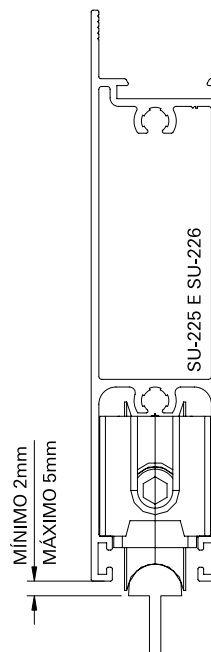

ROLDANAS TRILHO PEDRA

Aplicações

Linhas 25mm

SUPREMA