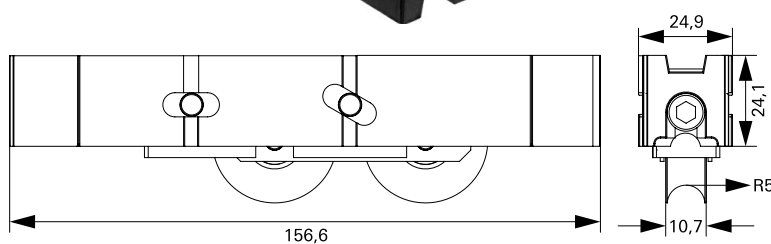

Aplicações	Linhas 25mm							Linhas 32mm				
	Absoluta	Aglo 2.5	Ecoline 2.5	Imperial 2.5	Mega 2.5	Sublime 2.5	Suprema	Escova Rebaixada	D'oro	Gold	Mega 32	Sublime 3.5
ROL156042 - Roldana Pedra Simples 150kg	-	-	-	-	-	-	-	■	-	-	-	■
ROL157042 - Roldana Pedra Dupla 300kg	-	-	-	-	-	-	-	■	-	-	-	■
GUI103012 - Guia Deslizante trilho côncavo 9,5mm - PRETO	-	-	-	-	-	-	-	■	-	-	-	-
GUI103016 - Guia Deslizante trilho côncavo 9,5mm - BRANCO	-	-	-	-	-	-	-	■	-	-	-	-