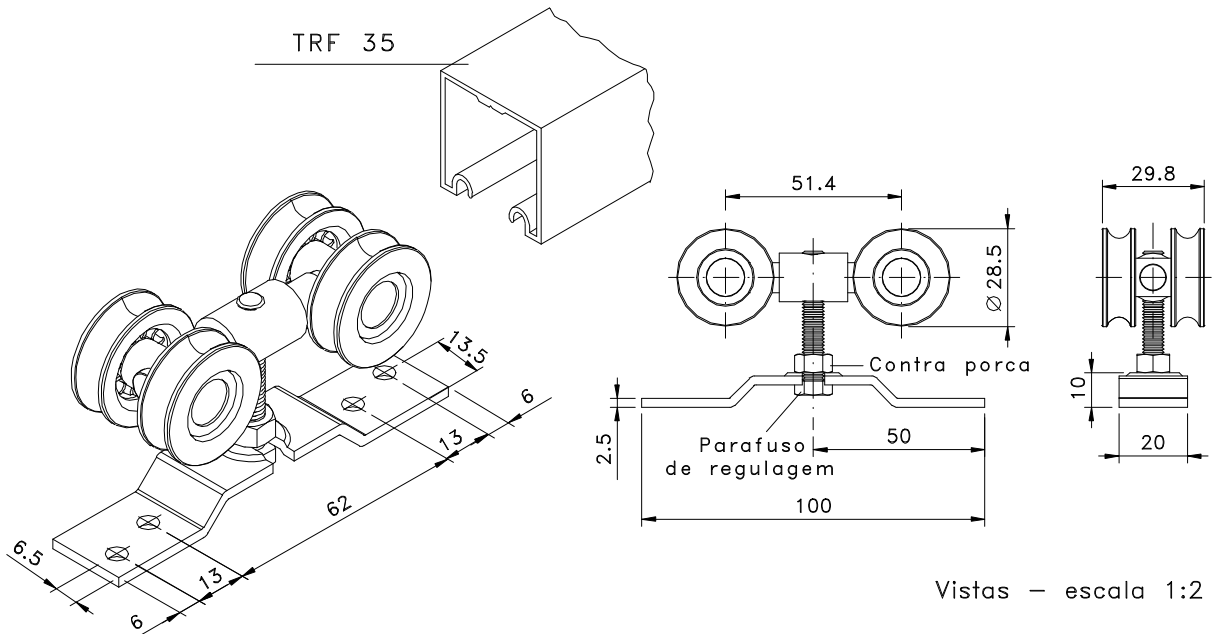

Março/2009

Vistas - escala 1:2

ROL 43 c/ rolam.simples - 80 Kg
ROL 44 c/ rolam.blindado - 160 Kg

OBS: CARGA POR FOLHA

Medidas em milímetros

Vistas - escala 1:2

ROL 48 c/ rolam.simples - 20 Kg

OBS: Este sistema de chapa permite a retirada da folha sem a necessidade de desmontar o quadro.

Composição

- Chapa aço carbono
- Roda poliamida 6.6
- Eixo chumbaloy
- Esferas aço carbono