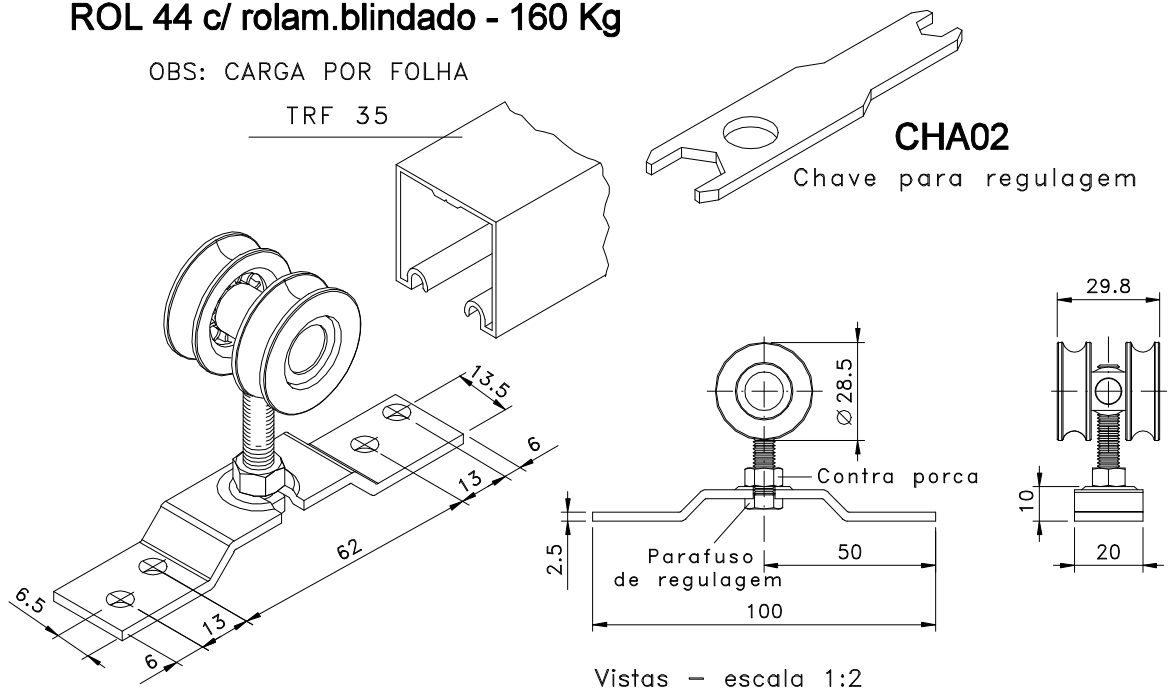

Março/2009

Vistas - escala 1:2

ROL 43 c/ rolam.simples - 80 Kg
ROL 44 c/ rolam.blindado - 160 Kg

OBS: CARGA POR FOLHA

Medidas em milímetros

Vistas - escala 1:2

ROL 48 c/ rolam.simples - 20 Kg

OBS: Este sistema de chapa permite a retirada da folha sem a necessidade de desmontar o quadro.

Composição

- Chapa aço carbono
- Roda poliamida 6.6
- Eixo chumbaloy
- Esferas aço carbono