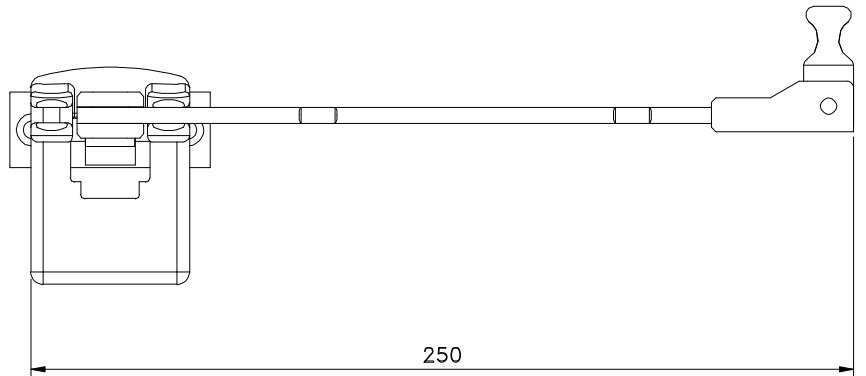

Janeiro/2008

FERMAX	ALCOA
HAS 55	FEC-1016

Vista – sem escala

Medidas em milímetros

Composição

Haste/eixo alumínio
Cabo/contra fecho/base poliamida 6.6

Instalação – escala 1:1