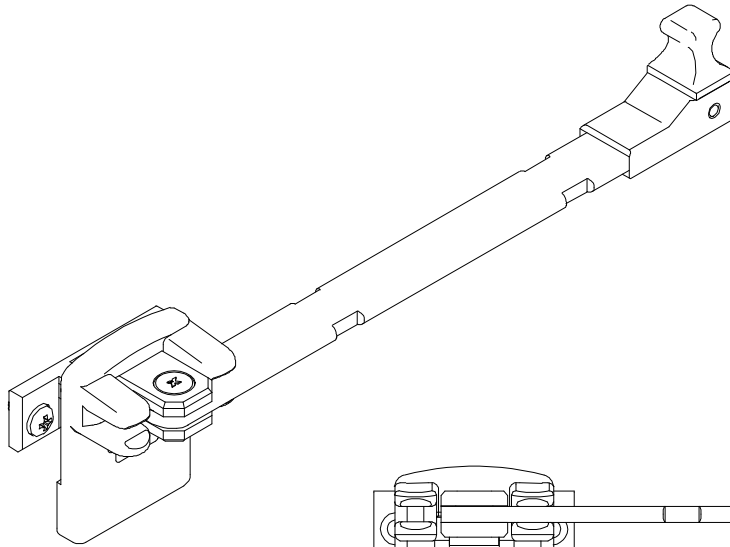

Janeiro/2008

FERMAX	ALCOA
HAS 55	FEC-1016

Vista – sem escala

Medidas em milímetros

Composição

Haste/eixo alumínio
Cabo/contra fecho/base poliamida 6.6

Instalação – escala 1:1