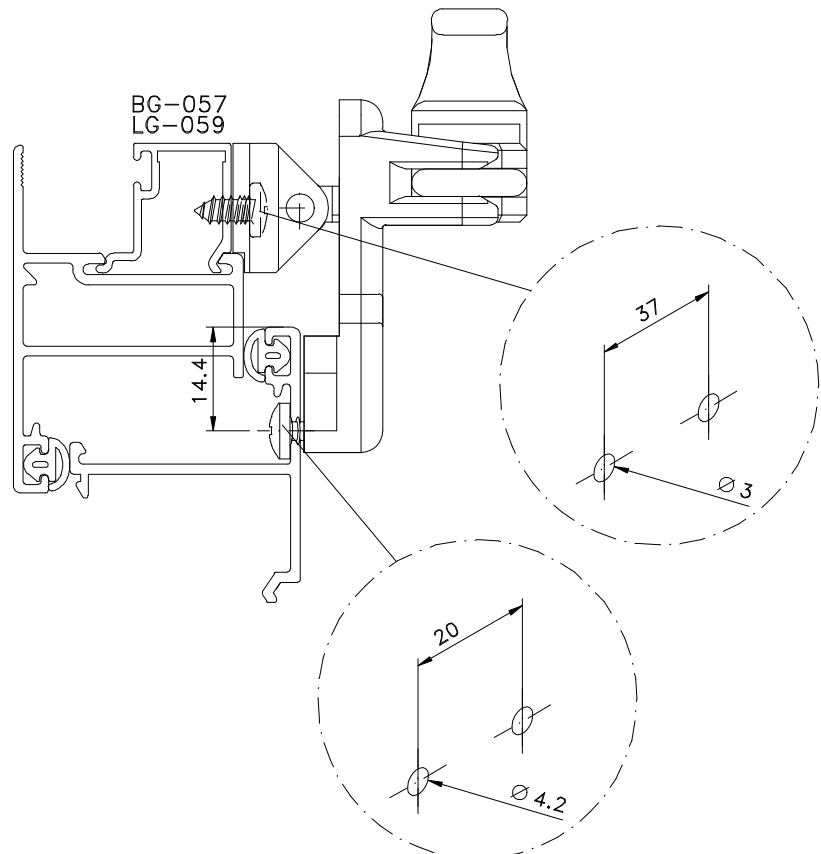

Janeiro/2008

FERMAX	ALCOA
HAS 55	FEC-1016

Vista – sem escala

Medidas em milímetros

Composição

Haste/eixo alumínio
Cabo/contra fecho/base poliamida 6.6

Instalação – escala 1:1