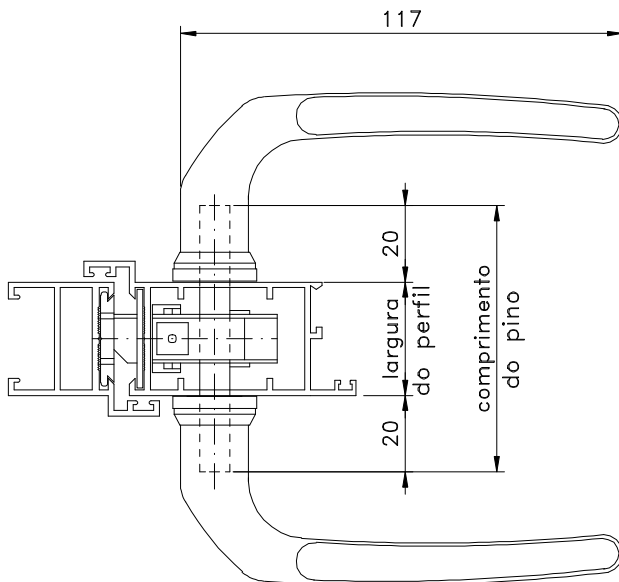

Junho/2015

Usar chave Allen 3mm  
Parafuso M6 x 9,5

CÓDIGO	FECHADURA
<b>CMF 03</b>	PADO

PINO

Instalação - escala 1:2

Vistas - escala 1:1

**Composição**

- Espelho e cabo alumínio
- Arremates poliamida 6.6
- Pino aço
- Parafusos inox

Medidas em milímetros