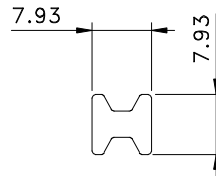

Junho/2015

Usar chave Allen 3mm  
Parafuso M6 x 9,5

CÓDIGO	FECHADURA
<b>CMF 03</b>	PADO

PINO

Instalação - escala 1:2

Vistas - escala 1:1

**Composição**

- Espelho e cabo alumínio
- Arremates poliamida 6.6
- Pino aço
- Parafusos inox

Medidas em milímetros