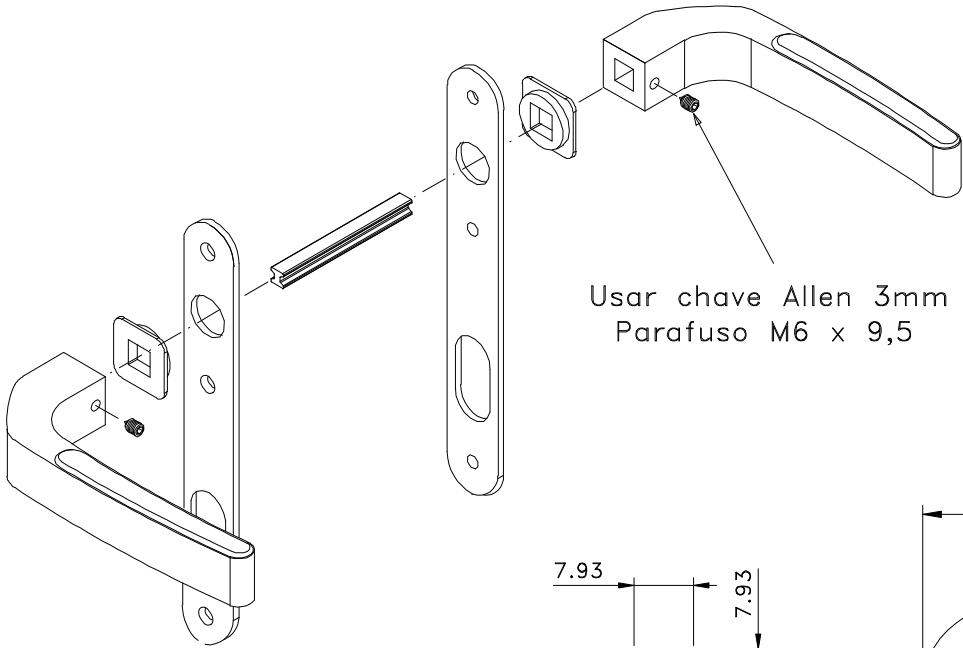

Junho/2015

Usar chave Allen 3mm  
Parafuso M6 x 9,5

CÓDIGO	FECHADURA
<b>CMF 03</b>	PADO

PINO

Instalação - escala 1:2

Vistas - escala 1:1

**Composição**

- Espelho e cabo alumínio
- Arremates poliamida 6.6
- Pino aço
- Parafusos inox

Medidas em milímetros