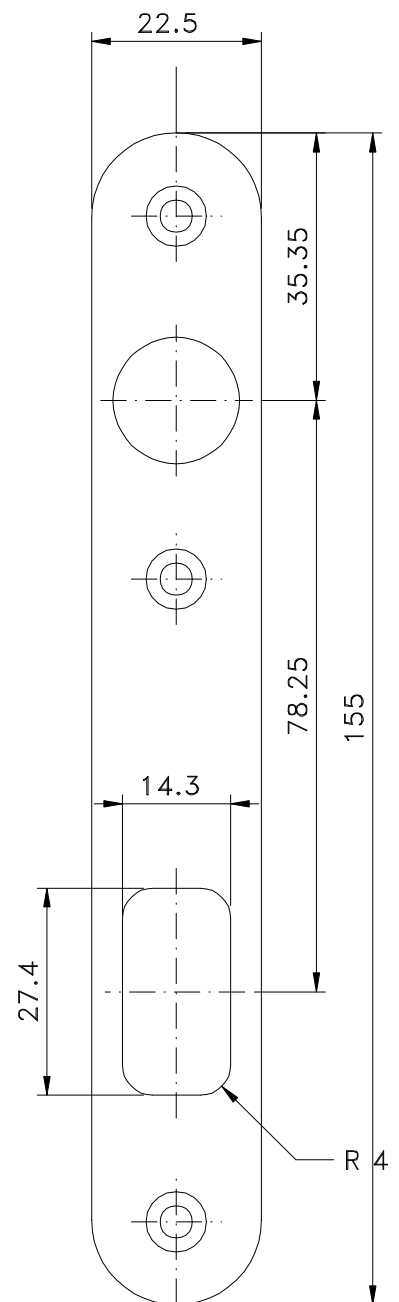

Junho/2015

Usar chave Allen 3mm  
Parafuso M6 x 9,5

CÓDIGO	FECHADURA
<b>CMF 03</b>	PADO

PINO

Instalação - escala 1:2

Vistas - escala 1:1

**Composição**

- Espelho e cabo alumínio
- Arremates poliamida 6.6
- Pino aço
- Parafusos inox

Medidas em milímetros