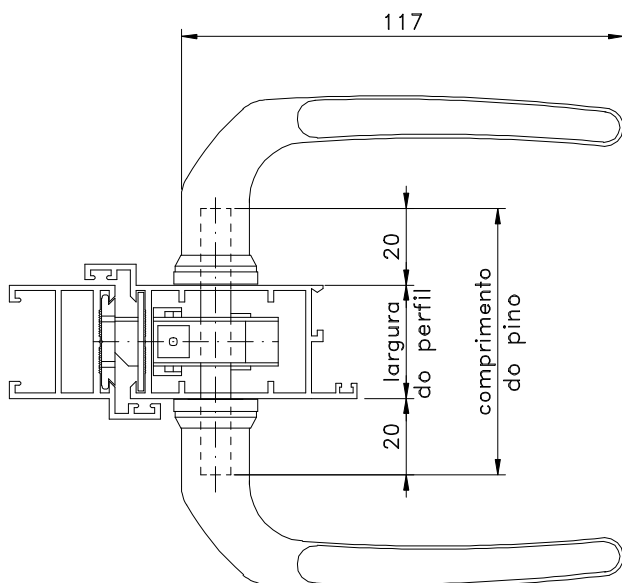

Junho/2015

Usar chave Allen 3mm
Parafuso M6 x 9,5

CÓDIGO	FECHADURA
CMF 09	STAM

PINO

Instalação - escala 1:2

Vistas - escala 1:1

Composição

- Espelho e cabo alumínio
- Arremates poliamida 6.6
- Pino aço
- Parafusos inox

Medidas em milímetros