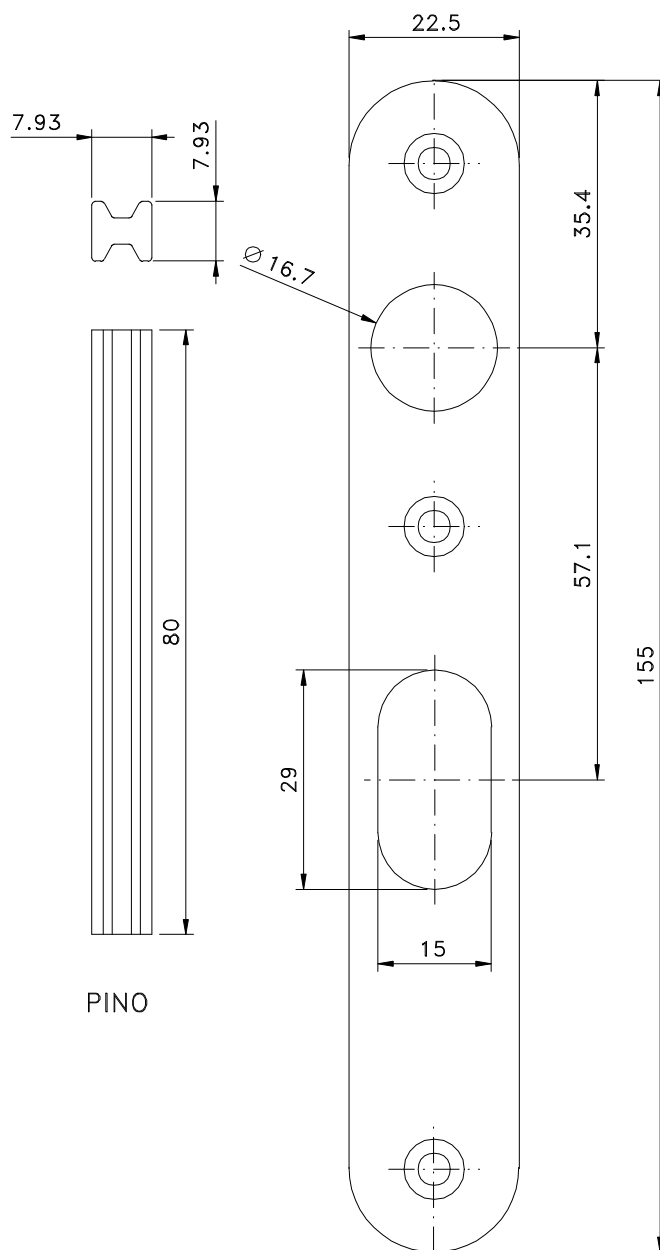

Junho/2015

Usar chave Allen 3mm
Parafuso M6 x 9,5

CÓDIGO	FECHADURA
CMF 09	STAM

PINO

Instalação - escala 1:2

Vistas - escala 1:1

Composição

- Espelho e cabo alumínio
- Arremates poliamida 6.6
- Pino aço
- Parafusos inox

Medidas em milímetros