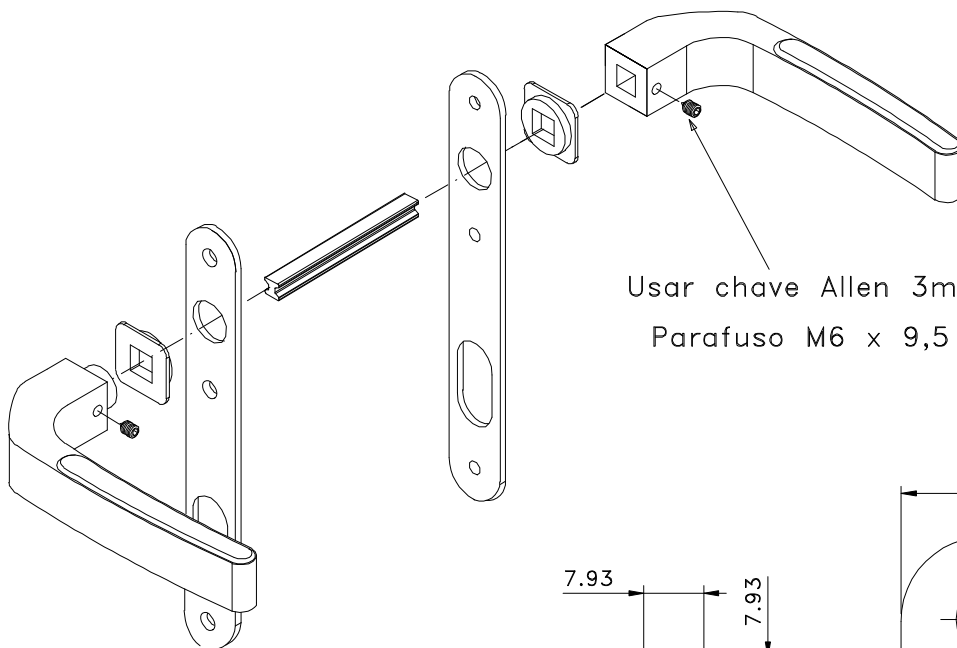

Junho/2015

Usar chave Allen 3mm
Parafuso M6 x 9,5

CÓDIGO	FECHADURA
CMF 09	STAM

PINO

Instalação - escala 1:2

Vistas - escala 1:1

Composição

- Espelho e cabo alumínio
- Arremates poliamida 6.6
- Pino aço
- Parafusos inox

Medidas em milímetros