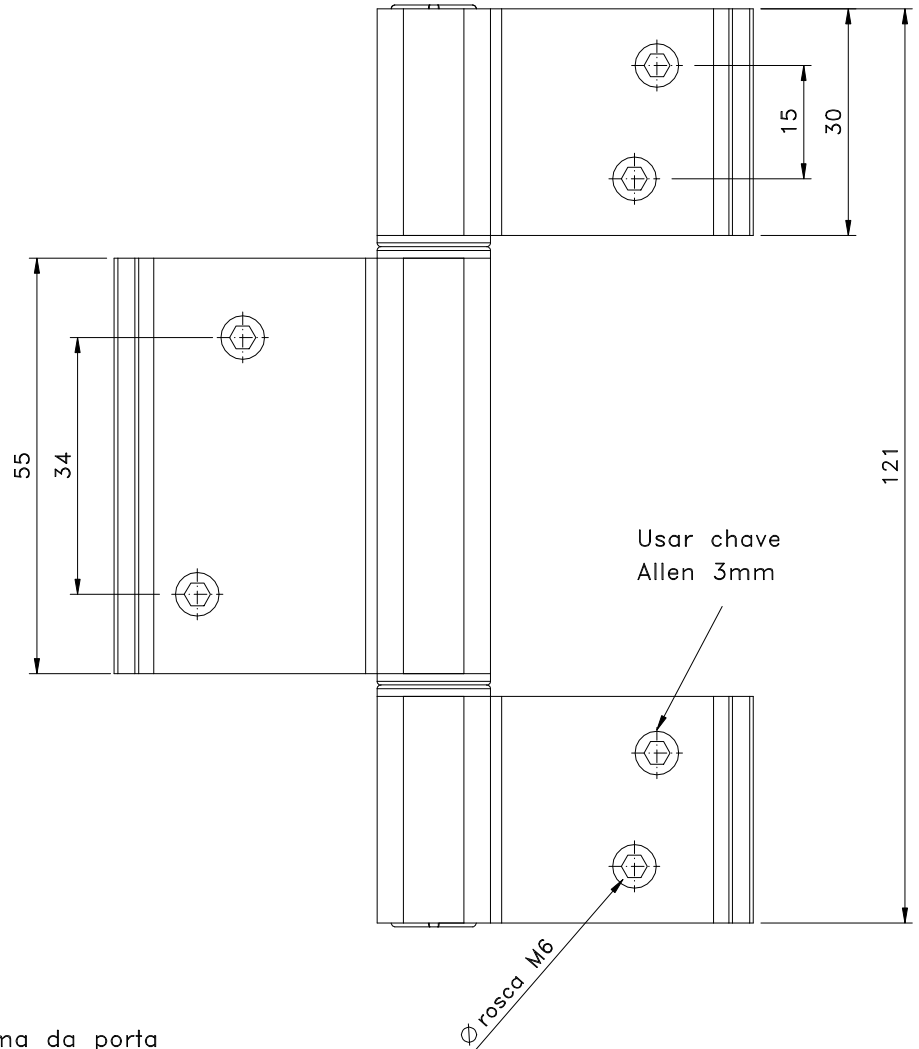

Novembro/2018

**DOB24**

Carga: 20 Kg/DOB

Dimensão máxima da porta  
900mm x 2100mm.

Vista - escala 1:1

Instalação - escala 1:1

**Composição**

- Estrutura alumínio
- Buchas poliamida 6.6
- Eixo alumínio
- Parafusos M6 x 8 inox

Medidas em milímetros