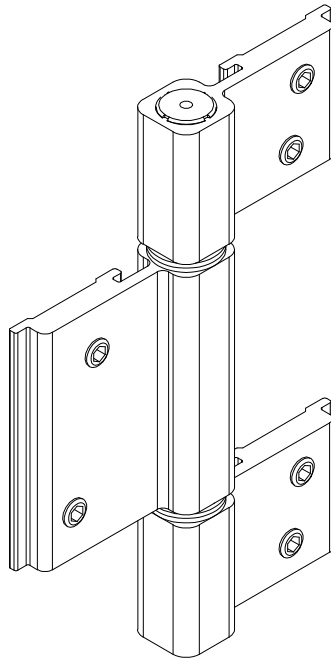

Novembro/2018

**DOB24**

Carga: 20 Kg/DOB

Dimensão máxima da porta  
900mm x 2100mm.

Vista - escala 1:1

Instalação - escala 1:1

**Composição**

- Estrutura alumínio
- Buchas poliamida 6.6
- Eixo alumínio
- Parafusos M6 x 8 inox

Medidas em milímetros