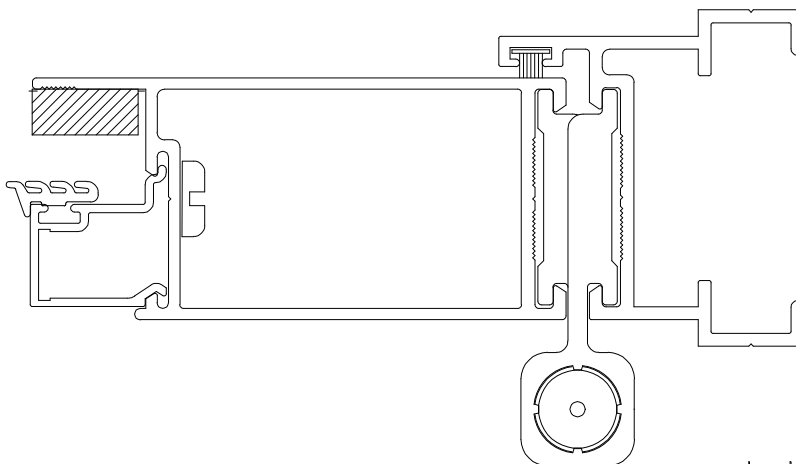

Novembro/2018

**DOB24**

Carga: 20 Kg/DOB

Dimensão máxima da porta  
900mm x 2100mm.

Vista - escala 1:1

Instalação - escala 1:1

**Composição**

- Estrutura alumínio
- Buchas poliamida 6.6
- Eixo alumínio
- Parafusos M6 x 8 inox

Medidas em milímetros