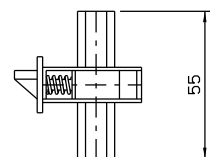

Abril/2023

KFS07021 (BRANCO)
KFS07022 (PRETO)
KFS07036 (CROMADO)

Vistas - escala 1:2

Usinagem - escala 1:1

Instalação: escala 1:1

Medidas em milímetros

Composição
Constratesta, espelho e cabo alumínio
Arremates poliamida 6.6
Parafusos inox
Pino Aço
Pack: 01 conjunto