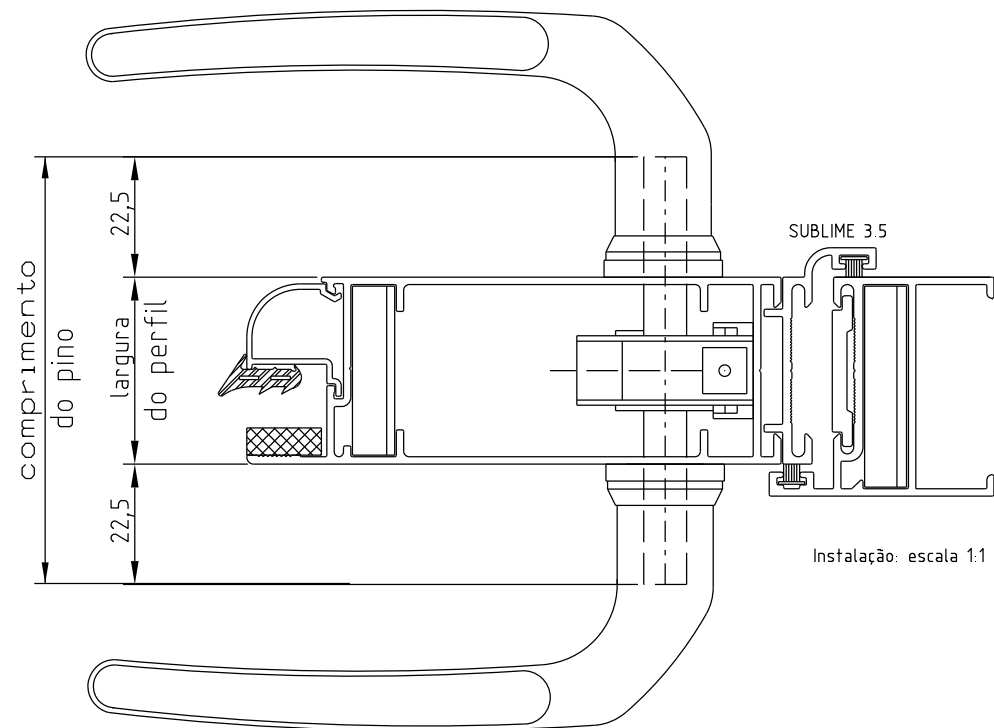

Abril/2023

KFS07021 (BRANCO)
KFS07022 (PRETO)
KFS07036 (CROMADO)

Vistas - escala 1:2

Usinagem - escala 1:1

Instalação: escala 1:1

Medidas em milímetros

Composição
Constratesta, espelho e cabo alumínio
Arremates poliamida 6.6
Parafusos inox
Pino Aço
Pack: 01 conjunto