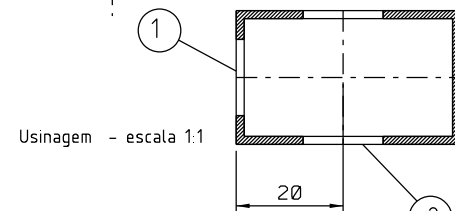

Abril/2023

KFS07021 (BRANCO)
KFS07022 (PRETO)
KFS07036 (CROMADO)

Vistas - escala 1:2

Usinagem - escala 1:1

Instalação: escala 1:1

Medidas em milímetros

Composição
Constratesta, espelho e cabo alumínio
Arremates poliamida 6.6
Parafusos inox
Pino Aço
Pack: 01 conjunto