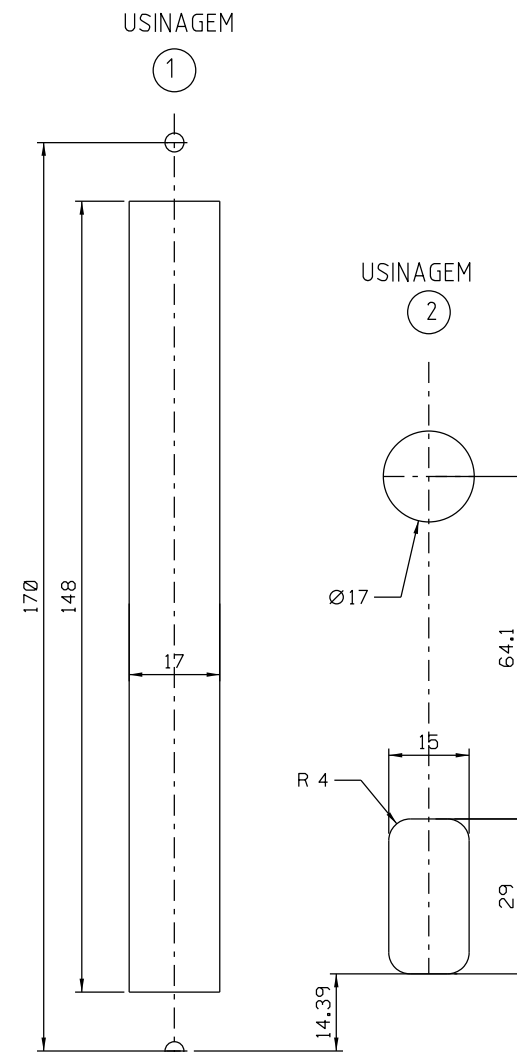

Abril/2023

KFS07021 (BRANCO)
KFS07022 (PRETO)
KFS07036 (CROMADO)

Vistas - escala 1:2

Usinagem - escala 1:1

Instalação: escala 1:1

Medidas em milímetros

Composição
Constratesta, espelho e cabo alumínio
Arremates poliamida 6.6
Parafusos inox
Pino Aço
Pack: 01 conjunto