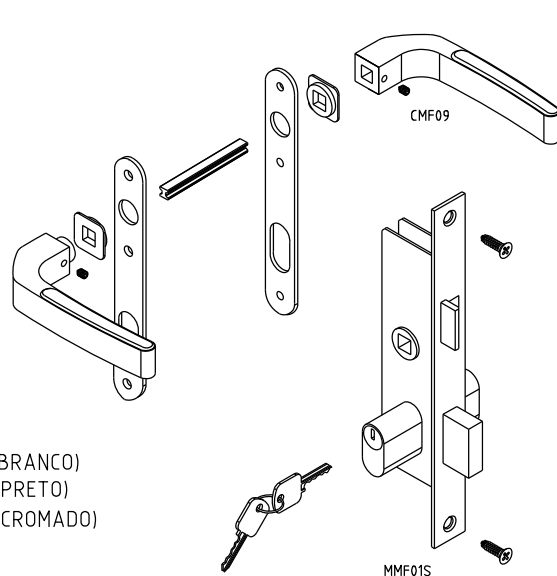

Abril/2023

KFS07021 (BRANCO)
KFS07022 (PRETO)
KFS07036 (CROMADO)

Vistas - escala 1:2

Usinagem - escala 1:1

Instalação: escala 1:1

Medidas em milímetros

Composição
Constratesta, espelho e cabo alumínio
Arremates poliamida 6.6
Parafusos inox
Pino Aço
Pack: 01 conjunto