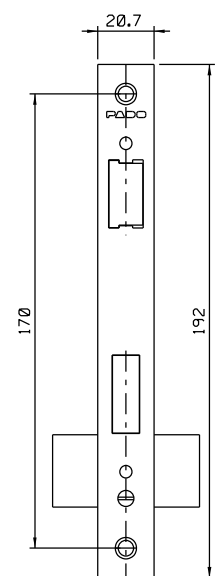

Abril/2023

KFS07021 (BRANCO)
KFS07022 (PRETO)
KFS07036 (CROMADO)

Vistas - escala 1:2

Usinagem - escala 1:1

Instalação: escala 1:1

Medidas em milímetros

Composição
Constratesta, espelho e cabo alumínio
Arremates poliamida 6.6
Parafusos inox
Pino Aço
Pack: 01 conjunto