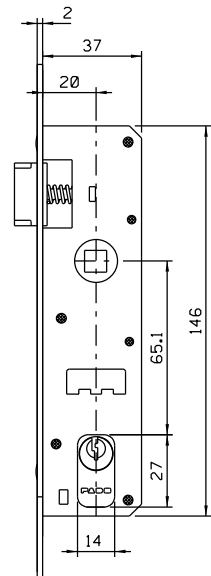

Abril/2023

KFS07021 (BRANCO)
KFS07022 (PRETO)
KFS07036 (CROMADO)

Vistas - escala 1:2

Usinagem - escala 1:1

Instalação: escala 1:1

Medidas em milímetros

Composição
Constratesta, espelho e cabo alumínio
Arremates poliamida 6.6
Parafusos inox
Pino Aço
Pack: 01 conjunto