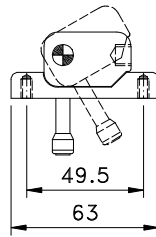

FMA 69
FMA 96

FMA 68

FMA 73

Dezembro/2019

Vistas - sem escala

22 p/ FMA69
17 p/ FMA96

CHA01 - CHAVE P/ FMA68

Medidas em milímetros

Detalhes de usinagem
Escala 1:1

Composição

Base e cabo alumínio
Arremates e contrafecho nylon

Instalação - escala 1:1