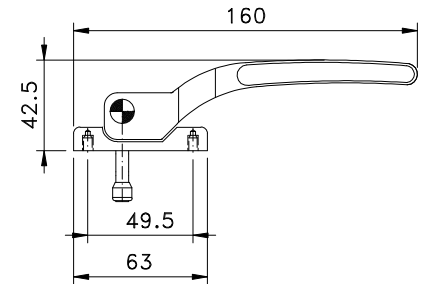

FMA 69
FMA 96

FMA 68

FMA 73

Dezembro/2019

Vistas - sem escala

22 p/ FMA69
17 p/ FMA96

CHA01 - CHAVE P/ FMA68

Medidas em milímetros

Detalhes de usinagem
Escala 1:1

Composição

Base e cabo alumínio
Arremates e contrafecho nylon

Instalação - escala 1:1