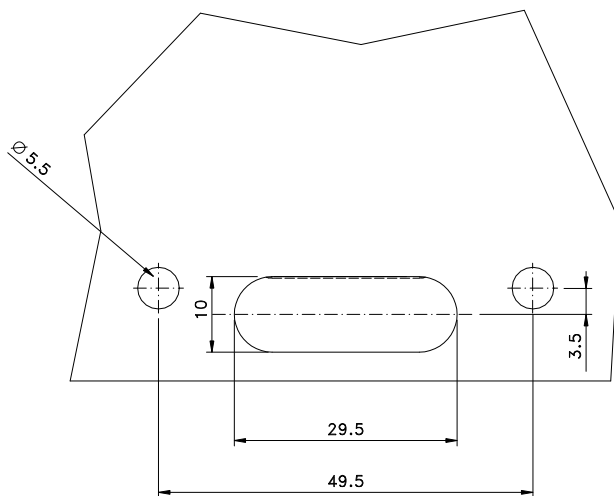

FMA 69
FMA 96

FMA 68

FMA 73

Dezembro/2019

Vistas - sem escala

22 p/ FMA69
17 p/ FMA96

CHA01 - CHAVE P/ FMA68

Medidas em milímetros

Detalhes de usinagem
Escala 1:1

Composição

Base e cabo alumínio
Arremates e contrafecho nylon

Instalação - escala 1:1