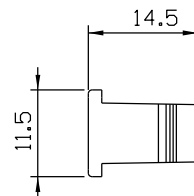

Lingüetas

Vendidas separadamente

LIN 04

LIN 05

CÓDIGO	FECHOS
LIN 04 (Zamak)	FEC 95/127
	FEC 96/128
LIN 05 (Inox)	FEC 93/125
	FEC 94/126

Contra fecho lateral

CFE 22NP

Escala 1:1

Medidas em milímetros