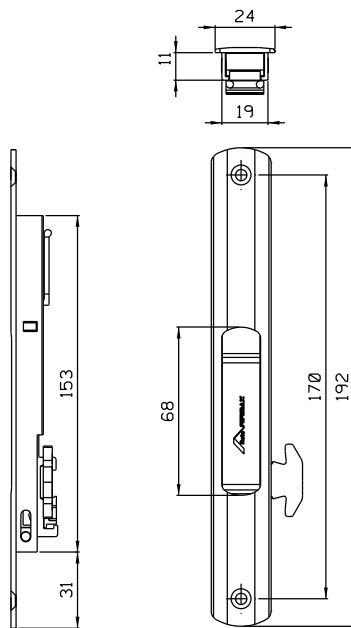

Instalação

Escala 1:1

Vistas

FEC 93/94

Sem escala

Vistas

FEC 95/96

Sem escala

Lingüetas

Vendidas separadamente

LIN 04

LIN 05

CÓDIGO	FECHOS
LIN 04 (Zamak)	FEC 95/127
	FEC 96/128
LIN 05 (Inox)	FEC 93/125
	FEC 94/126

Contra fecho lateral

CFE 22NP

Escala 1:1

Medidas em milímetros