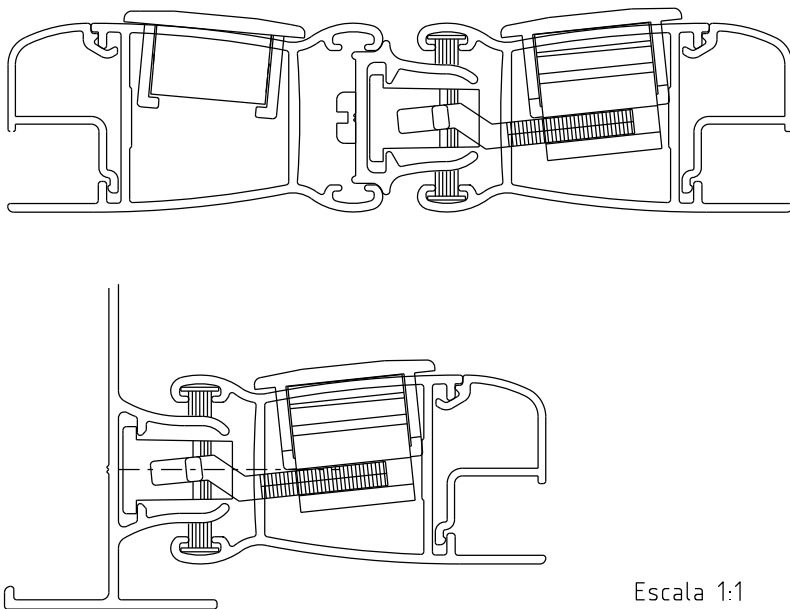

Abril/2022

160 mm

sem chave  
 FEC93 manual  
 FEC125 automático

com chave  
 FEC94 manual  
 FEC126 automático

192 mm

sem chave  
 FEC95 manual  
 FEC127 automático

com chave  
 FEC96 manual  
 FEC128 automático

Instalação

Escala 1:1

Vistas

FEC 93/94

Sem escala

Vistas

FEC 95/96

Sem escala

Lingüetas

Vendidas separadamente

LIN 04

LIN 05

CÓDIGO	FECHOS
LIN 04 (Zamak)	FEC 95/127
	FEC 96/128
LIN 05 (Inox)	FEC 93/125
	FEC 94/126

Contra fecho lateral

CFE 22NP

Escala 1:1

Medidas em milímetros