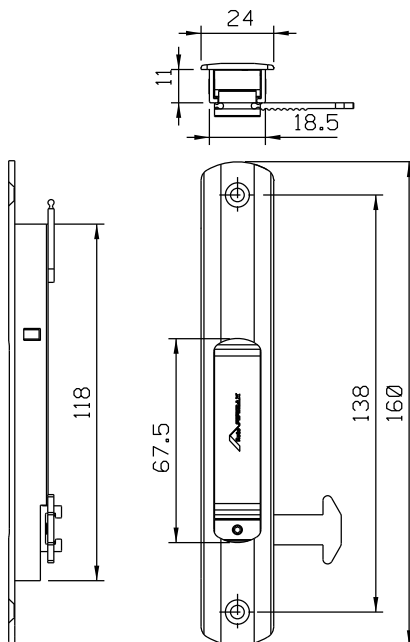

Abril/2022

160 mm

sem chave  
 FEC93 manual  
 FEC125 automático

com chave  
 FEC94 manual  
 FEC126 automático

192 mm

sem chave  
 FEC95 manual  
 FEC127 automático

com chave  
 FEC96 manual  
 FEC128 automático

Instalação

Escala 1:1

Vistas

FEC 93/94

Sem escala

Vistas

FEC 95/96

Sem escala

Lingüetas

Vendidas separadamente

LIN 04

LIN 05

CÓDIGO	FECHOS
LIN 04 (Zamak)	FEC 95/127
	FEC 96/128
LIN 05 (Inox)	FEC 93/125
	FEC 94/126

Contra fecho lateral

CFE 22NP

Escala 1:1

Medidas em milímetros