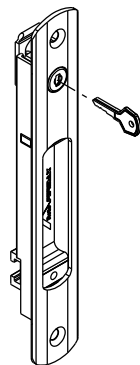

Abril/2022

160 mm

sem chave  
 FEC93 manual  
 FEC125 automático

com chave  
 FEC94 manual  
 FEC126 automático

192 mm

sem chave  
 FEC95 manual  
 FEC127 automático

com chave  
 FEC96 manual  
 FEC128 automático

Instalação

Escala 1:1

Vistas

FEC 93/94

Sem escala

Vistas

FEC 95/96

Sem escala

Lingüetas

Vendidas separadamente

LIN 04

LIN 05

CÓDIGO	FECHOS
LIN 04 (Zamak)	FEC 95/127
	FEC 96/128
LIN 05 (Inox)	FEC 93/125
	FEC 94/126

Contra fecho lateral

CFE 22NP

Escala 1:1