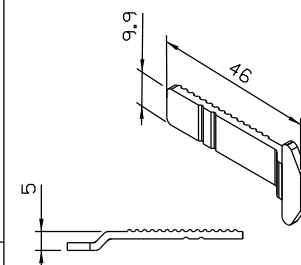

Instalação

Escala 1:1

Vistas

FEC 93/94

Sem escala

Vistas

FEC 95/96

Sem escala

Lingüetas

Vendidas separadamente

LIN 04

LIN 05

CÓDIGO	FECHOS
LIN 04 (Zamak)	FEC 95/127
	FEC 96/128
LIN 05 (Inox)	FEC 93/125
	FEC 94/126

Contra fecho lateral

CFE 22NP

Escala 1:1

Medidas em milímetros