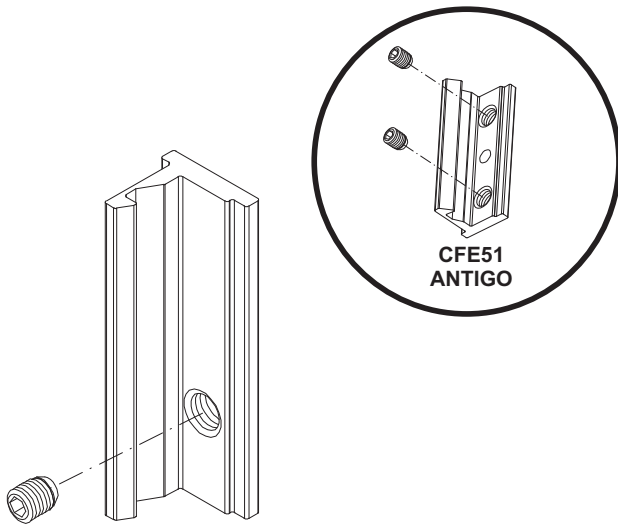

Nº 012/2020 - Novo contrafecho para fecheros easy touch CFE51N

PA# 2019/3152 - Aplicações Aglo 2.0/2.5, Ecoline 2.5, Hydro Official, Imperial 2.5, Inova, Master, Smart 2.0, SP-20, Suprema, Unnion

CFE51NP021 (Branco)
CFE51NP022 (Preto)
CFE51NP074 (Prata)
Embalagem: 01pç

■ Vistas: escala 1:1