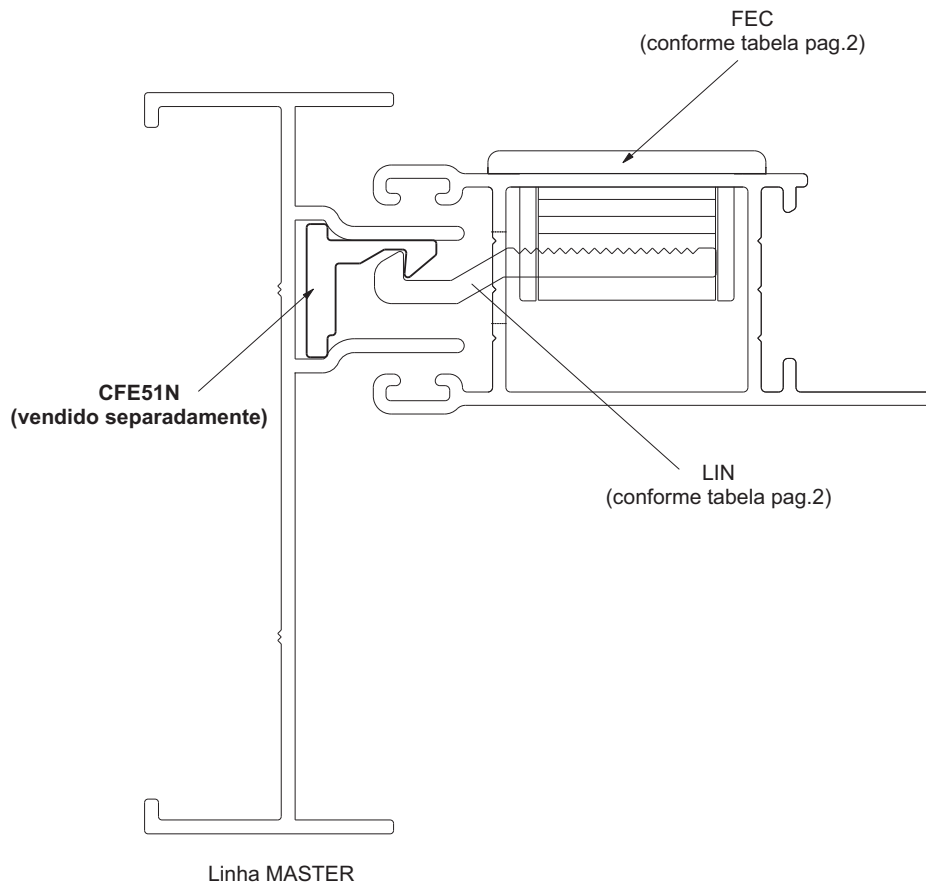

■ Vistas: escala 1:1

■ Instalação: escala 1:2

■ **Composição:**
 Estrutura alumínio
 Acabamento: Pintado
 Parafuso inox M5 x 6

INDICAÇÕES DE FECHOS PARA OS CONTRAFECHOS CFE51N							
Código	Descrição	Linha	Tamanho	Botão	Lingueta	Contrafecho	PERFIL #
FEC131N	Fecho com Chave com fix.aparente	Aluk => Aglo 2.0	192 mm	BAC01	LIN24	CFE51N	20
FEC132	Fecho sem chave com fix.aparente						
CON13	Concha Fixa com fix.aparente	Aluk => Aglo 2.0	160 mm	BAC01	Acompanha o produto	CFE51N	
FEC118	Fecho com fixação aparente						
FEC118S	Fecho sem fixação aparente						
CON09	Concha Fixa com fixação aparente						
CON09S	Concha Fixa sem fixação aparente						
FEC131N	Fecho com Chave com fix.aparente	Aluk => Aglo 2.5	192 mm	BAC01	LIN24	CFE51N	25
FEC132	Fecho sem chave com fix.aparente						
CON13	Concha Fixa com fix.aparente	Aluk => Aglo 2.5	160 mm	BAC01	Acompanha o produto	CFE51N	
FEC118	Fecho com fixação aparente						
FEC118S	Fecho sem fixação aparente						
CON09	Concha Fixa com fixação aparente						
CON09S	Concha Fixa sem fixação aparente						
FEC131N	Fecho com Chave com fix.aparente	Ecoline 2.5	192mm	BAC02	LIN10	CFE51N	25
FEC132	Fecho sem chave com fix.aparente						
CON13	Concha Fixa com fix.aparente	Ecoline 2.5	160 mm	BAC02	LIN10	CFE51N	
FEC129	Fecho com fixação aparente						
FEC129S	Fecho sem fixação aparente						
CON09	Concha Fixa com fixação aparente						
CON09S	Concha Fixa sem fixação aparente						
FEC131N	Fecho com Chave com fix.aparente	Hydro Official	192 mm	BAC02	LIN10	CFE51N	25
FEC132	Fecho sem chave com fix.aparente						
CON13	Concha Fixa com fix.aparente	Hydro Official	160 mm	BAC02	Acompanha o produto	CFE51N	
FEC120	Fecho com fixação aparente						
FEC120S	Fecho sem fixação aparente						
CON09	Concha Fixa com fixação aparente						
CON09S	Concha Fixa sem fixação aparente						
FEC131N	Fecho com Chave com fix.aparente	Imperial 2.5	192mm	BAC02	LIN10	CFE51N	25
FEC132	Fecho sem chave com fix.aparente						
CON13	Concha Fixa com fix.aparente	Imperial 2.5	160 mm	BAC02	Acompanha o produto	CFE51N	
FEC120	Fecho com fixação aparente						
FEC120S	Fecho sem fixação aparente						
CON09	Concha Fixa com fixação aparente						
CON09S	Concha Fixa sem fixação aparente						
FEC131N	Fecho com Chave com fix.aparente	Inova	192 mm	BAC02	LIN18	CFE51N	25
FEC132	Fecho sem chave com fix.aparente						
CON13	Concha Fixa com fix.aparente	Inova	160 mm	BAC02	LIN18	CFE51N	
FEC129	Fecho com fixação aparente						
FEC129S	Fecho sem fixação aparente						
CON09	Concha Fixa com fixação aparente						
CON09S	Concha Fixa sem fixação aparente						
FEC131N	Fecho com Chave com fix.aparente	Master	192mm	BAC01	LIN24	CFE51N	20
FEC132	Fecho sem chave com fix.aparente						
CON13	Concha Fixa com fix.aparente	Master	160 mm	BAC01	Acompanha o produto	CFE51N	
FEC118	Fecho com fixação aparente						
FEC118S	Fecho sem fixação aparente						
CON09	Concha Fixa com fixação aparente						
CON09S	Concha Fixa sem fixação aparente						
FEC131N	Fecho com Chave com fix.aparente	Smart 2.0	192 mm	BAC01	LIN24	CFE51N	20
FEC132	Fecho sem chave com fix.aparente						
CON13	Concha Fixa com fix.aparente	Smart 2.0	160 mm	BAC01	Acompanha o produto	CFE51N	
FEC118	Fecho com fixação aparente						
FEC118S	Fecho sem fixação aparente						
CON09	Concha Fixa com fixação aparente						
CON09S	Concha Fixa sem fixação aparente						
FEC131N	Fecho com Chave com fix.aparente	SP-20	192 mm	BAC01	LIN24	CFE51N	20
FEC132	Fecho sem chave com fix.aparente						
CON13	Concha Fixa com fix.aparente	SP-20	160 mm	BAC01	Acompanha o produto	CFE51N	
FEC118	Fecho com fixação aparente						
FEC118S	Fecho sem fixação aparente						
CON09	Concha Fixa com fixação aparente						
CON09S	Concha Fixa sem fixação aparente						
FEC131N	Fecho com Chave com fix.aparente	Suprema	192mm	BAC02	LIN10	CFE51N	25
FEC132	Fecho sem chave com fix.aparente						
CON13	Concha Fixa com fix.aparente	Suprema	160 mm	BAC02	Acompanha o produto	CFE51N	
FEC120	Fecho com fixação aparente						
FEC120S	Fecho sem fixação aparente						
CON09	Concha Fixa com fixação aparente						
CON09S	Concha Fixa sem fixação aparente						
FEC131N	Fecho com Chave com fix.aparente	Unnion	192mm	BAC01	LIN24	CFE51N	20
FEC132	Fecho sem chave com fix.aparente						
CON13	Concha Fixa com fix.aparente	Unnion	160 mm	BAC01	Acompanha o produto	CFE51N	
FEC118	Fecho com fixação aparente						
FEC118S	Fecho sem fixação aparente						
CON09	Concha Fixa com fixação aparente						
CON09S	Concha Fixa sem fixação aparente						