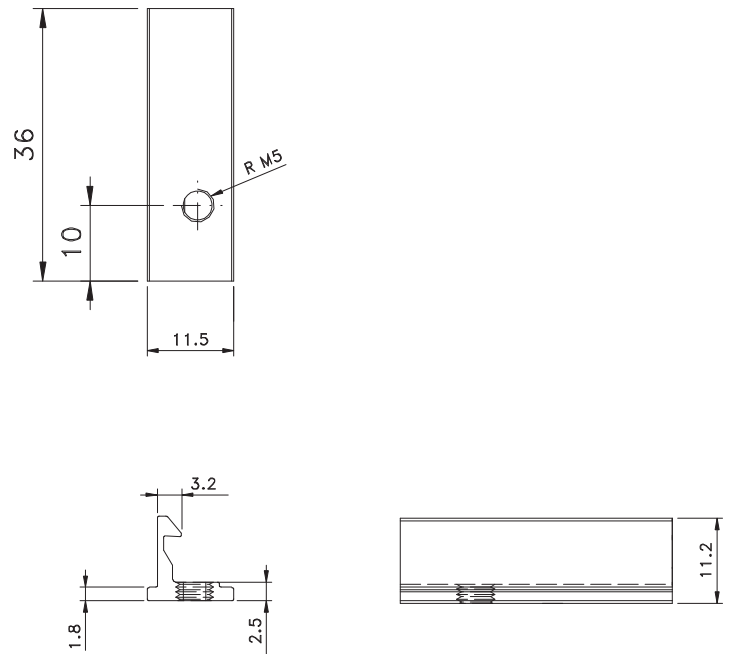

■ Vistas: escala 1:1

■ Instalação: escala 1:2

■ **Composição:**
 Estrutura alumínio
 Acabamento: Pintado
 Parafuso inox M5 x 6

INDICAÇÕES DE FECHOS PARA OS CONTRAFECHOS CFE51N							
Código	Descrição	Linha	Tamanho	Botão	Lingueta	Contrafecho	PERFIL #
FEC131N	Fecho com Chave com fix.aparente	Aluk => Aglo 2.0	192 mm	BAC01	LIN24	CFE51N	20
FEC132	Fecho sem chave com fix.aparente						
CON13	Concha Fixa com fix.aparente	Aluk => Aglo 2.0	160 mm	BAC01	Acompanha o produto	CFE51N	
FEC118	Fecho com fixação aparente						
FEC118S	Fecho sem fixação aparente						
CON09	Concha Fixa com fixação aparente						
CON09S	Concha Fixa sem fixação aparente						
FEC131N	Fecho com Chave com fix.aparente	Aluk => Aglo 2.5	192 mm	BAC01	LIN24	CFE51N	25
FEC132	Fecho sem chave com fix.aparente						
CON13	Concha Fixa com fix.aparente	Aluk => Aglo 2.5	160 mm	BAC01	Acompanha o produto	CFE51N	
FEC118	Fecho com fixação aparente						
FEC118S	Fecho sem fixação aparente						
CON09	Concha Fixa com fixação aparente						
CON09S	Concha Fixa sem fixação aparente						
FEC131N	Fecho com Chave com fix.aparente	Ecoline 2.5	192mm	BAC02	LIN10	CFE51N	25
FEC132	Fecho sem chave com fix.aparente						
CON13	Concha Fixa com fix.aparente	Ecoline 2.5	160 mm	BAC02	LIN10	CFE51N	
FEC129	Fecho com fixação aparente						
FEC129S	Fecho sem fixação aparente						
CON09	Concha Fixa com fixação aparente						
CON09S	Concha Fixa sem fixação aparente						
FEC131N	Fecho com Chave com fix.aparente	Hydro Official	192 mm	BAC02	LIN10	CFE51N	25
FEC132	Fecho sem chave com fix.aparente						
CON13	Concha Fixa com fix.aparente	Hydro Official	160 mm	BAC02	Acompanha o produto	CFE51N	
FEC120	Fecho com fixação aparente						
FEC120S	Fecho sem fixação aparente						
CON09	Concha Fixa com fixação aparente						
CON09S	Concha Fixa sem fixação aparente						
FEC131N	Fecho com Chave com fix.aparente	Imperial 2.5	192mm	BAC02	LIN10	CFE51N	25
FEC132	Fecho sem chave com fix.aparente						
CON13	Concha Fixa com fix.aparente	Imperial 2.5	160 mm	BAC02	Acompanha o produto	CFE51N	
FEC120	Fecho com fixação aparente						
FEC120S	Fecho sem fixação aparente						
CON09	Concha Fixa com fixação aparente						
CON09S	Concha Fixa sem fixação aparente						
FEC131N	Fecho com Chave com fix.aparente	Inova	192 mm	BAC02	LIN18	CFE51N	25
FEC132	Fecho sem chave com fix.aparente						
CON13	Concha Fixa com fix.aparente	Inova	160 mm	BAC02	LIN18	CFE51N	
FEC129	Fecho com fixação aparente						
FEC129S	Fecho sem fixação aparente						
CON09	Concha Fixa com fixação aparente						
CON09S	Concha Fixa sem fixação aparente						
FEC131N	Fecho com Chave com fix.aparente	Master	192mm	BAC01	LIN24	CFE51N	20
FEC132	Fecho sem chave com fix.aparente						
CON13	Concha Fixa com fix.aparente	Master	160 mm	BAC01	Acompanha o produto	CFE51N	
FEC118	Fecho com fixação aparente						
FEC118S	Fecho sem fixação aparente						
CON09	Concha Fixa com fixação aparente						
CON09S	Concha Fixa sem fixação aparente						
FEC131N	Fecho com Chave com fix.aparente	Smart 2.0	192 mm	BAC01	LIN24	CFE51N	20
FEC132	Fecho sem chave com fix.aparente						
CON13	Concha Fixa com fix.aparente	Smart 2.0	160 mm	BAC01	Acompanha o produto	CFE51N	
FEC118	Fecho com fixação aparente						
FEC118S	Fecho sem fixação aparente						
CON09	Concha Fixa com fixação aparente						
CON09S	Concha Fixa sem fixação aparente						
FEC131N	Fecho com Chave com fix.aparente	SP-20	192 mm	BAC01	LIN24	CFE51N	20
FEC132	Fecho sem chave com fix.aparente						
CON13	Concha Fixa com fix.aparente	SP-20	160 mm	BAC01	Acompanha o produto	CFE51N	
FEC118	Fecho com fixação aparente						
FEC118S	Fecho sem fixação aparente						
CON09	Concha Fixa com fixação aparente						
CON09S	Concha Fixa sem fixação aparente						
FEC131N	Fecho com Chave com fix.aparente	Suprema	192mm	BAC02	LIN10	CFE51N	25
FEC132	Fecho sem chave com fix.aparente						
CON13	Concha Fixa com fix.aparente	Suprema	160 mm	BAC02	Acompanha o produto	CFE51N	
FEC120	Fecho com fixação aparente						
FEC120S	Fecho sem fixação aparente						
CON09	Concha Fixa com fixação aparente						
CON09S	Concha Fixa sem fixação aparente						
FEC131N	Fecho com Chave com fix.aparente	Unnion	192mm	BAC01	LIN24	CFE51N	20
FEC132	Fecho sem chave com fix.aparente						
CON13	Concha Fixa com fix.aparente	Unnion	160 mm	BAC01	Acompanha o produto	CFE51N	
FEC118	Fecho com fixação aparente						
FEC118S	Fecho sem fixação aparente						
CON09	Concha Fixa com fixação aparente						
CON09S	Concha Fixa sem fixação aparente						