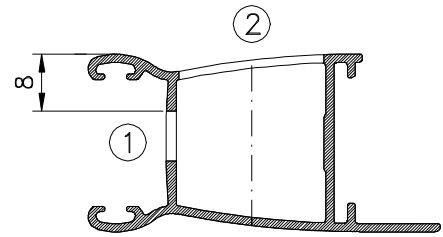

Agosto/2017

FEC129

CON09

VISTAS - ESCALA 1:2

USAR CHAVE ALLEN 3mm

* CFE51

* LIN18

* FORNECIDOS SEPARADAMENTE

USINAGEM - ESCALA 1:1

Medidas em milímetros

Composição

Base/eixo/lingueta e contrafecho alumínio
Mola aço inox
Parafusos inox

INSTALAÇÃO - ESCALA 1:1