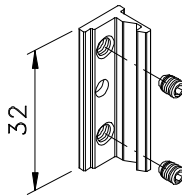

Agosto/2017

FEC129

CON09

VISTAS - ESCALA 1:2

USAR CHAVE ALLEN 3mm

* CFE51

* LIN18

* FORNECIDOS SEPARADAMENTE

USINAGEM - ESCALA 1:1

Medidas em milímetros

Composição

Base/eixo/lingueta e contrafecho alumínio
Mola aço inox
Parafusos inox

INSTALAÇÃO - ESCALA 1:1