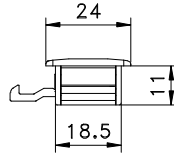

Agosto/2017

FEC129

CON09

VISTAS - ESCALA 1:2

USAR CHAVE ALLEN 3mm

* CFE51

* LIN18

* FORNECIDOS SEPARADAMENTE

USINAGEM - ESCALA 1:1

Medidas em milímetros

Composição

Base/eixo/lingueta e contrafecho alumínio
Mola aço inox
Parafusos inox

INSTALAÇÃO - ESCALA 1:1