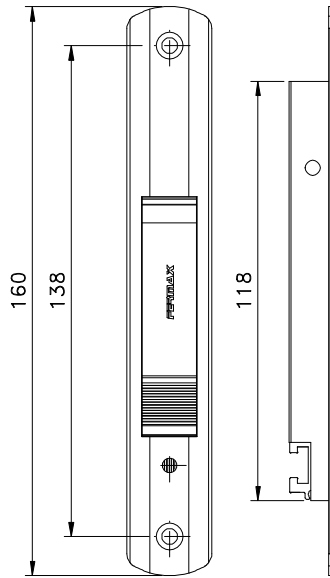

Agosto/2017

FEC129

CON09

VISTAS - ESCALA 1:2

USAR CHAVE ALLEN 3mm

* CFE51

* LIN18

* FORNECIDOS SEPARADAMENTE

USINAGEM - ESCALA 1:1

Medidas em milímetros

Composição

Base/eixo/lingueta e contrafecho alumínio
Mola aço inox
Parafusos inox

INSTALAÇÃO - ESCALA 1:1