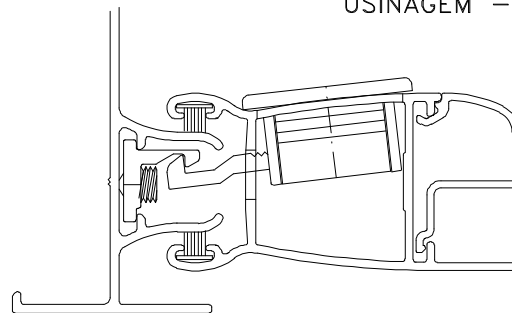

Agosto/2017

FEC129

CON09

VISTAS - ESCALA 1:2

USAR CHAVE ALLEN 3mm

* CFE51

* LIN18

* FORNECIDOS SEPARADAMENTE

USINAGEM - ESCALA 1:1

Medidas em milímetros

Composição

Base/eixo/lingueta e contrafecho alumínio
Mola aço inox
Parafusos inox

INSTALAÇÃO - ESCALA 1:1