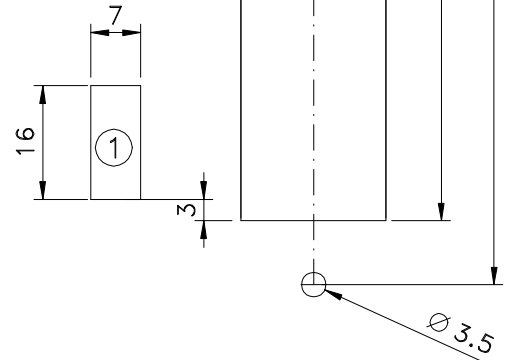

Agosto/2017

FEC129

CON09

VISTAS - ESCALA 1:2

USAR CHAVE ALLEN 3mm

* CFE51

* LIN18

* FORNECIDOS SEPARADAMENTE

USINAGEM - ESCALA 1:1

Medidas em milímetros

Composição

Base/eixo/lingueta e contrafecho alumínio
Mola aço inox
Parafusos inox

INSTALAÇÃO - ESCALA 1:1