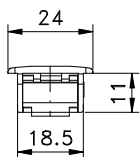

Agosto/2017

Medidas em milímetros

FEC129S

CON09S

USAR CHAVE ALLEN 3mm

CFE51

LIN18

VENDIDOS SEPARADOS

USINAGEM - ESCALA 1:1

Composição

Base/eixo/lingueta e contrafecho alumínio
Mola aço inox
Parafusos inox

INSTALAÇÃO - ESCALA 1:1