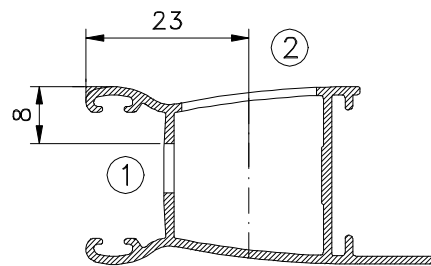

Agosto/2017

Medidas em milímetros

FEC129S

CON09S

USAR CHAVE ALLEN 3mm

CFE51

LIN18

VENDIDOS SEPARADOS

USINAGEM - ESCALA 1:1

Composição

Base/eixo/lingueta e contrafecho alumínio
Mola aço inox
Parafusos inox

INSTALAÇÃO - ESCALA 1:1