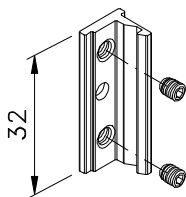

Agosto/2017

Medidas em milímetros

FEC129S

CON09S

USAR CHAVE ALLEN 3mm

CFE51

LIN18

VENDIDOS SEPARADOS

USINAGEM - ESCALA 1:1

Composição

Base/eixo/lingueta e contrafecho alumínio
Mola aço inox
Parafusos inox

INSTALAÇÃO - ESCALA 1:1