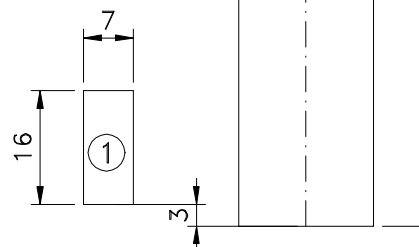

Agosto/2017

Medidas em milímetros

FEC129S

CON09S

USAR CHAVE ALLEN 3mm

CFE51

LIN18

VENDIDOS SEPARADOS

USINAGEM - ESCALA 1:1

Composição

Base/eixo/lingueta e contrafecho alumínio
Mola aço inox
Parafusos inox

INSTALAÇÃO - ESCALA 1:1