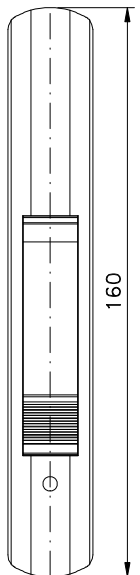

Agosto/2017

Medidas em milímetros

FEC129S

CON09S

USAR CHAVE ALLEN 3mm

CFE51

LIN18

VENDIDOS SEPARADOS

USINAGEM - ESCALA 1:1

Composição

Base/eixo/lingueta e contrafecho alumínio
Mola aço inox
Parafusos inox

INSTALAÇÃO - ESCALA 1:1