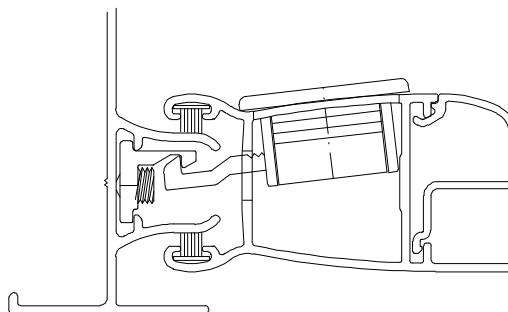

Agosto/2017

Medidas em milímetros

FEC129S

CON09S

USAR CHAVE ALLEN 3mm

CFE51

LIN18

VENDIDOS SEPARADOS

USINAGEM - ESCALA 1:1

Composição

Base/eixo/lingueta e contrafecho alumínio
Mola aço inox
Parafusos inox

INSTALAÇÃO - ESCALA 1:1