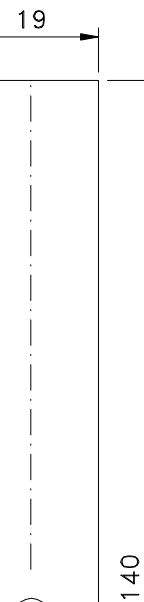

Agosto/2017

Medidas em milímetros

FEC129S

CON09S

USAR CHAVE ALLEN 3mm

CFE51

LIN18

VENDIDOS SEPARADOS

USINAGEM - ESCALA 1:1

Composição

Base/eixo/lingueta e contrafecho alumínio
Mola aço inox
Parafusos inox

INSTALAÇÃO - ESCALA 1:1