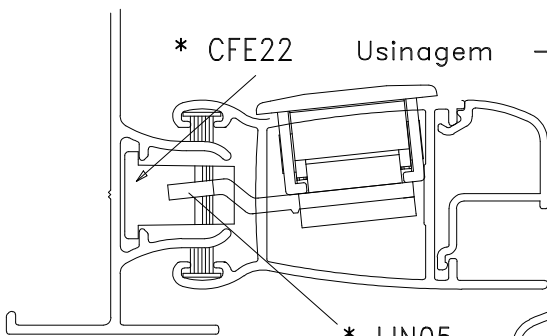

Agosto/2018

FEC16S manual

CFE22

LIN05

* VENDIDOS SEPARADAMENTE

Vistas - escala 1:1

Medidas em milímetros

* CFE22 Usinagem - escala 1:1

* LIN05

Composição

Estrutura alumínio
Lingueta/trava aço inox
Contrafecho: Zamak

Instalação - escala 1:1

* LIN05