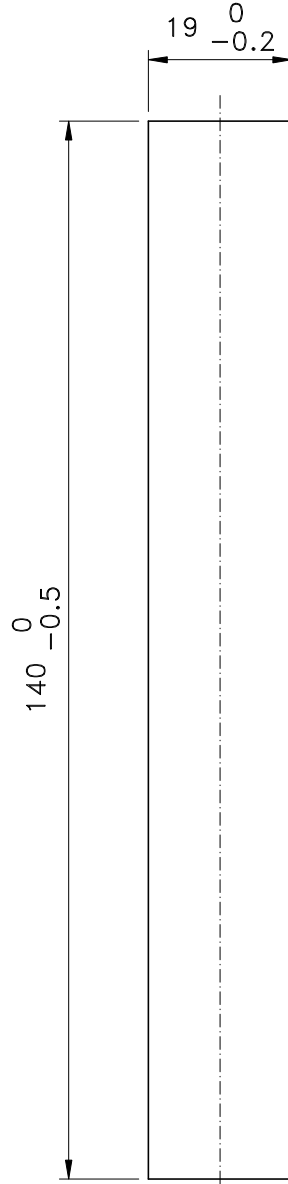

Agosto/2018

FEC16S manual

CFE22

LIN05

* VENDIDOS SEPARADAMENTE

Vistas - escala 1:1

Medidas em milímetros

* CFE22 Usinagem - escala 1:1

* LIN05

Composição

Estrutura alumínio
Lingueta/trava aço inox
Contrafecho: Zamak

Instalação - escala 1:1

* LIN05