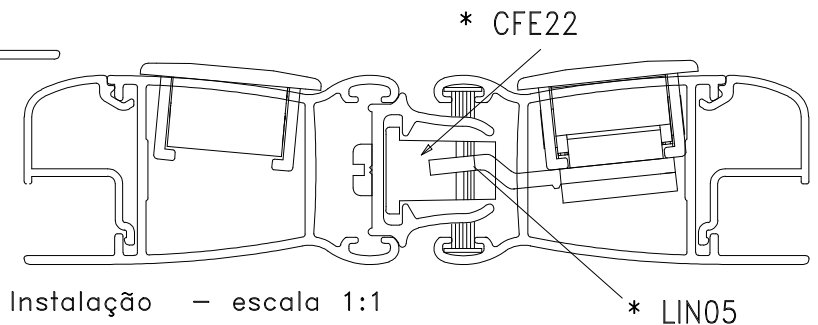

Agosto/2018

FEC16S manual

CFE22

LIN05

* VENDIDOS SEPARADAMENTE

Vistas - escala 1:1

Medidas em milímetros

* CFE22 Usinagem - escala 1:1

* LIN05

Composição

Estrutura alumínio
Lingueta/trava aço inox
Contrafecho: Zamak

Instalação - escala 1:1

* LIN05