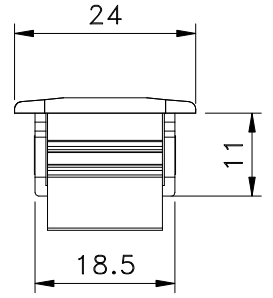

Agosto/2018

FEC16S manual

CFE22

LIN05

* VENDIDOS SEPARADAMENTE

Vistas - escala 1:1

Medidas em milímetros

* CFE22 Usinagem - escala 1:1

* LIN05

Composição

Estrutura alumínio
Lingueta/trava aço inox
Contrafecho: Zamak

Instalação - escala 1:1

* LIN05