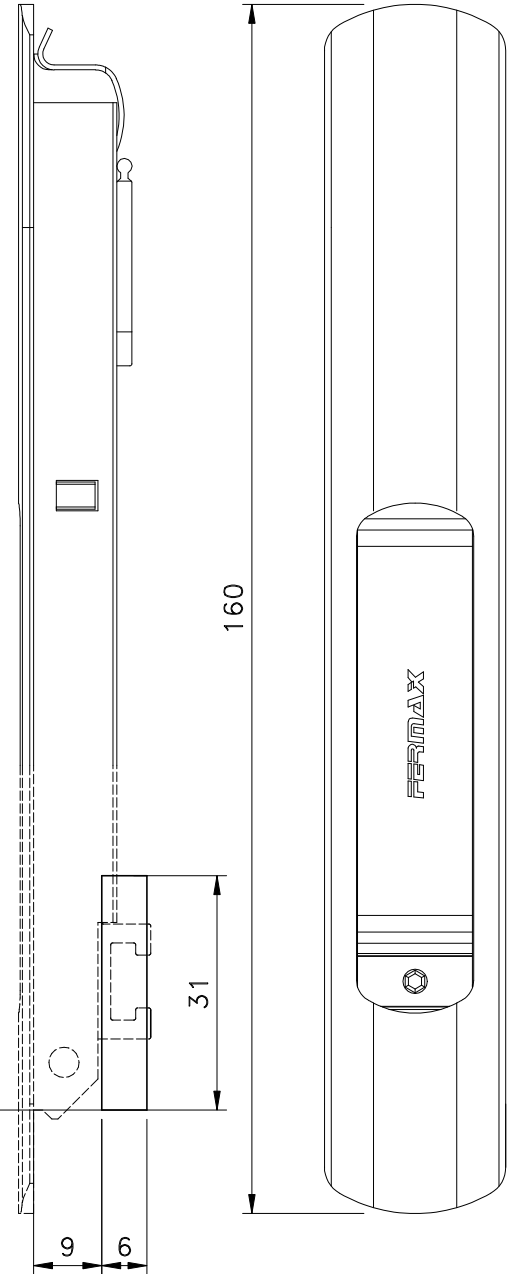

Agosto/2018

FEC16S manual

CFE22

LIN05

* VENDIDOS SEPARADAMENTE

Vistas - escala 1:1

Medidas em milímetros

* CFE22 Usinagem - escala 1:1

* LIN05

Composição

Estrutura alumínio
Lingueta/trava aço inox
Contrafecho: Zamak

Instalação - escala 1:1

* LIN05