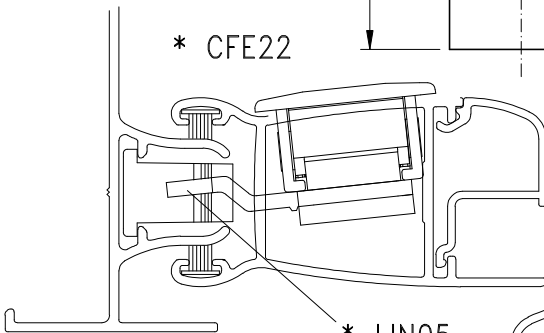

Agosto/2018

FEC19S manual

CFE22

LIN05

* VENDIDOS
SEPARADAMENTE

Usinagem - escala 1:1

Vistas - escala 1:1

Medidas em milímetros

* CFE22

* LIN05

* CFE22

* LIN05

Composição

Estrutura alumínio
Lingueta/trava aço inox
Contrafecho: Zamak

Instalação - escala 1:1