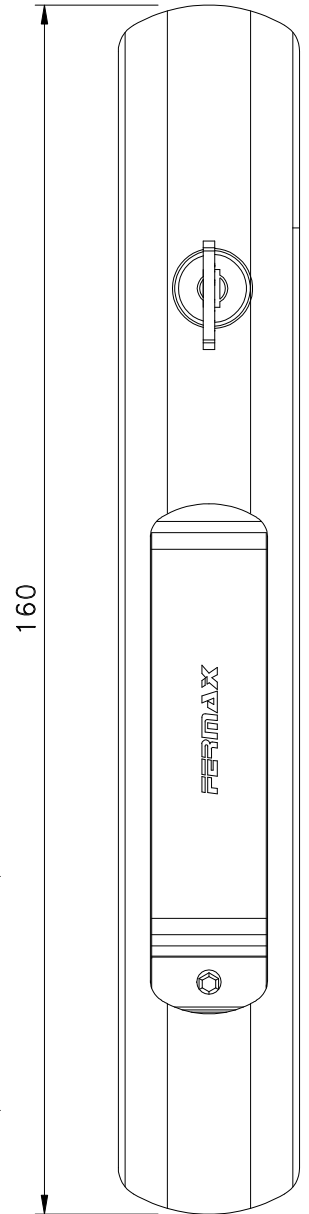

Agosto/2018

FEC19S manual

CFE22

LIN05

* VENDIDOS
SEPARADAMENTE

Usinagem - escala 1:1

Vistas - escala 1:1

Medidas em milímetros

* CFE22

* LIN05

* CFE22

* LIN05

Composição

Estrutura alumínio
Lingueta/trava aço inox
Contrafecho: Zamak

Instalação - escala 1:1