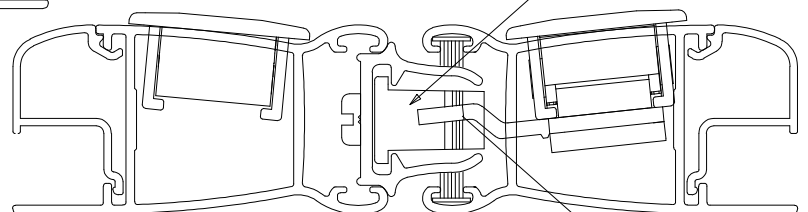

Agosto/2018

FEC19S manual

CFE22

LIN05

* VENDIDOS
SEPARADAMENTE

Usinagem - escala 1:1

Vistas - escala 1:1

Medidas em milímetros

* CFE22

* LIN05

* CFE22

* LIN05

Composição

Estrutura alumínio
Lingueta/trava aço inox
Contrafecho: Zamak

Instalação - escala 1:1