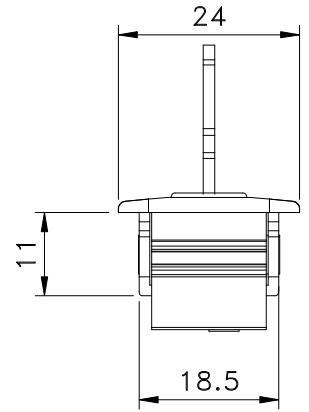

Agosto/2018

FEC19S manual

CFE22

LIN05

* VENDIDOS
SEPARADAMENTE

Usinagem - escala 1:1

Vistas - escala 1:1

Medidas em milímetros

* CFE22

* LIN05

* CFE22

* LIN05

Composição

Estrutura alumínio
Lingueta/trava aço inox
Contrafecho: Zamak

Instalação - escala 1:1