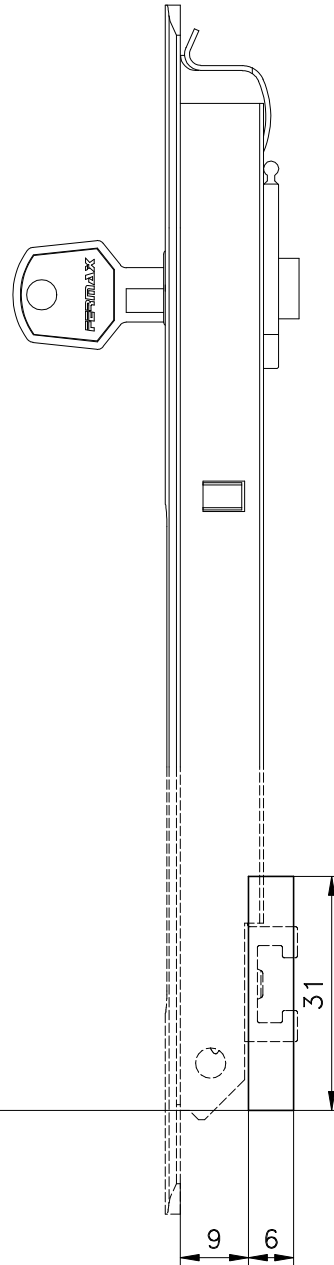

Agosto/2018

FEC19S manual

CFE22

LIN05

* VENDIDOS
SEPARADAMENTE

Usinagem - escala 1:1

Vistas - escala 1:1

Medidas em milímetros

* CFE22

* LIN05

* CFE22

* LIN05

Composição

Estrutura alumínio
Lingueta/trava aço inox
Contrafecho: Zamak

Instalação - escala 1:1