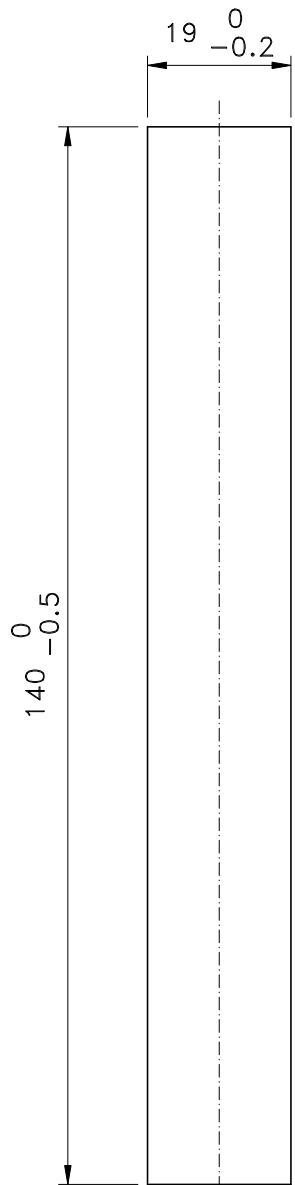

Agosto/2018

FEC19S manual

CFE22

LIN05

* VENDIDOS
SEPARADAMENTE

Usinagem - escala 1:1

Vistas - escala 1:1

Medidas em milímetros

* CFE22

* LIN05

* CFE22

* LIN05

Composição

Estrutura alumínio
Lingueta/trava aço inox
Contrafecho: Zamak

Instalação - escala 1:1