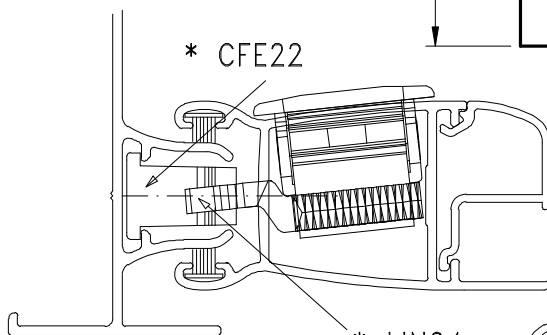

Maio/2014

Medidas em milímetros

FEC42S manual

CFE22

LIN04

* VENDIDOS
SEPARADAMENTE

* CFE22

* LIN04

Composição

Estrutura alumínio
Lingueta Zamak
Contrafecho: Zamak

Usinagem - escala 1:1

* CFE22 Vistas - escala 1:1

Instalação - escala 1:1

* LIN04