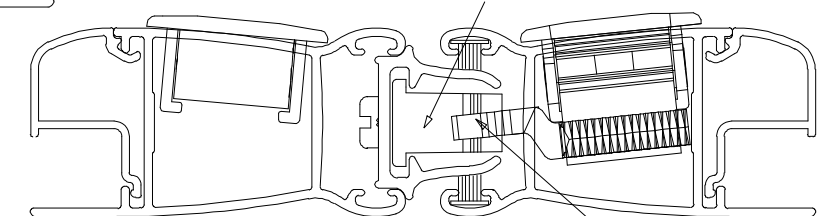

Maio/2014

Medidas em milímetros

FEC42S manual

CFE22

LIN04

* VENDIDOS
SEPARADAMENTE

* CFE22

* LIN04

Composição

Estrutura alumínio
Lingueta Zamak
Contrafecho: Zamak

Usinagem - escala 1:1

* CFE22 Vistas - escala 1:1

Instalação - escala 1:1

* LIN04