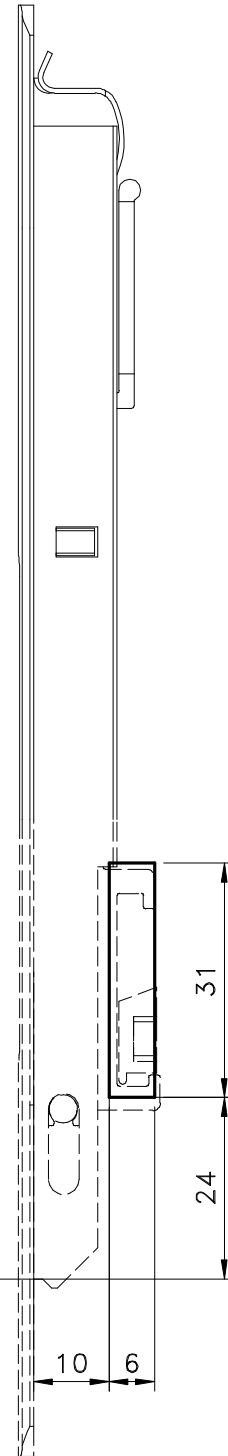

Maio/2014

Medidas em milímetros

FEC42S manual

CFE22

LIN04

* VENDIDOS
SEPARADAMENTE

* CFE22

* LIN04

Composição

Estrutura alumínio
Lingueta Zamak
Contrafecho: Zamak

Usinagem - escala 1:1

* CFE22 Vistas - escala 1:1

Instalação - escala 1:1

* LIN04