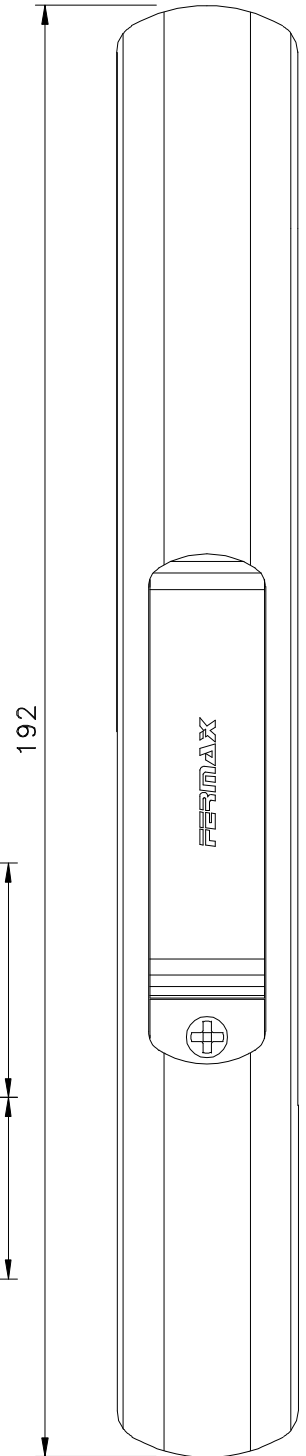

Maio/2014

Medidas em milímetros

FEC42S manual

CFE22

LIN04

* VENDIDOS
SEPARADAMENTE

* CFE22

* LIN04

Composição

Estrutura alumínio
Lingueta Zamak
Contrafecho: Zamak

Usinagem - escala 1:1

* CFE22 Vistas - escala 1:1

Instalação - escala 1:1

* LIN04