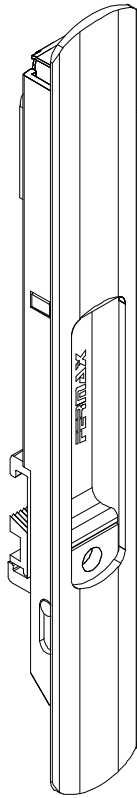

Maio/2014

Medidas em milímetros

FEC42S manual

CFE22

LIN04

* VENDIDOS
SEPARADAMENTE

* CFE22

* LIN04

Composição

Estrutura alumínio
Lingueta Zamak
Contrafecho: Zamak

Usinagem - escala 1:1

* CFE22 Vistas - escala 1:1

Instalação - escala 1:1

* LIN04