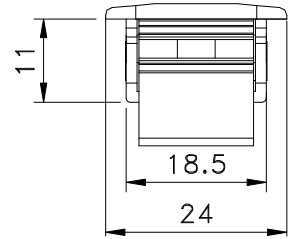

Maio/2014

Medidas em milímetros

FEC42S manual

CFE22

LIN04

* VENDIDOS
SEPARADAMENTE

* CFE22

* LIN04

Composição

Estrutura alumínio
Lingueta Zamak
Contrafecho: Zamak

Usinagem - escala 1:1

* CFE22 Vistas - escala 1:1

Instalação - escala 1:1

* LIN04