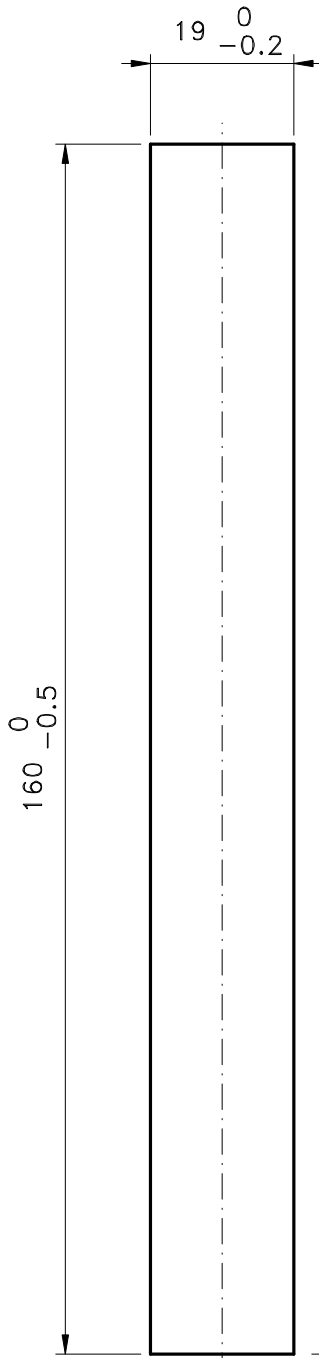

Maio/2014

Medidas em milímetros

FEC42S manual

CFE22

LIN04

* VENDIDOS
SEPARADAMENTE

* CFE22

* LIN04

Composição

Estrutura alumínio
Lingueta Zamak
Contrafecho: Zamak

Usinagem - escala 1:1

* CFE22 Vistas - escala 1:1

Instalação - escala 1:1

* LIN04