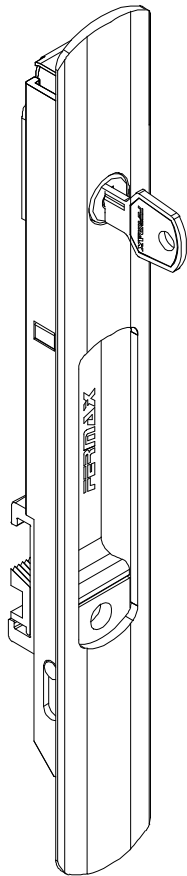

Maio/2014

FEC44S manual

160⁰
-0.5

* VENDIDOS
SEPARADAMENTE

Instalação - escala 1:1

19⁰
-0.2

Usinagem - escala 1:1

192

Vistas - escala 1:1

Composição

Estrutura alumínio
Lingueta Zamak
Contrafecho: Zamak

Medidas em milímetros