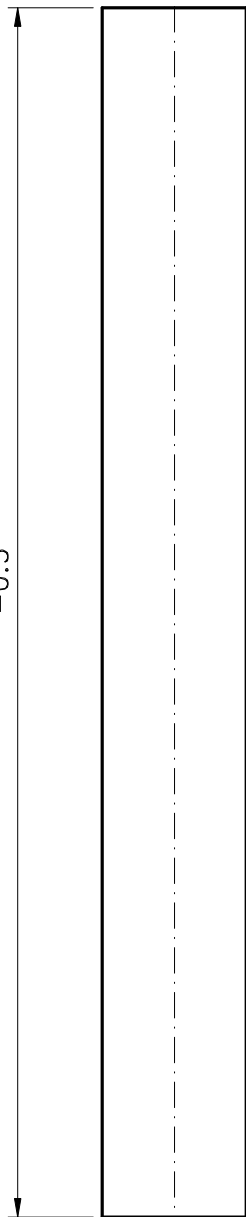

Maio/2014

FEC44S manual

160⁰
-0.5

* VENDIDOS
SEPARADAMENTE

Instalação - escala 1:1

19⁰
-0.2

Usinagem - escala 1:1

192

Vistas - escala 1:1

Composição

Estrutura alumínio
Lingueta Zamak
Contrafecho: Zamak

Medidas em milímetros