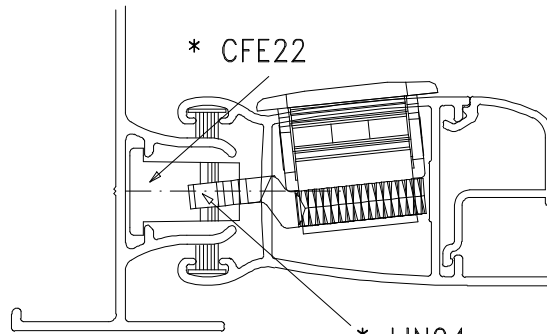

Maio/2014

FEC44S manual

160⁰
-0.5

* VENDIDOS
SEPARADAMENTE

Instalação - escala 1:1

19⁰
-0.2

Usinagem - escala 1:1

192

Vistas - escala 1:1

Composição

Estrutura alumínio
Lingueta Zamak
Contrafecho: Zamak

Medidas em milímetros