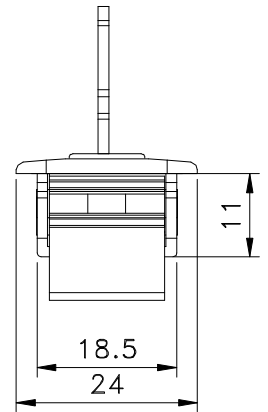

Maio/2014

FEC44S manual

160⁰
-0.5

* VENDIDOS
SEPARADAMENTE

Instalação - escala 1:1

19⁰
-0.2

Usinagem - escala 1:1

192

Vistas - escala 1:1

Composição

Estrutura alumínio
Lingueta Zamak
Contrafecho: Zamak

Medidas em milímetros