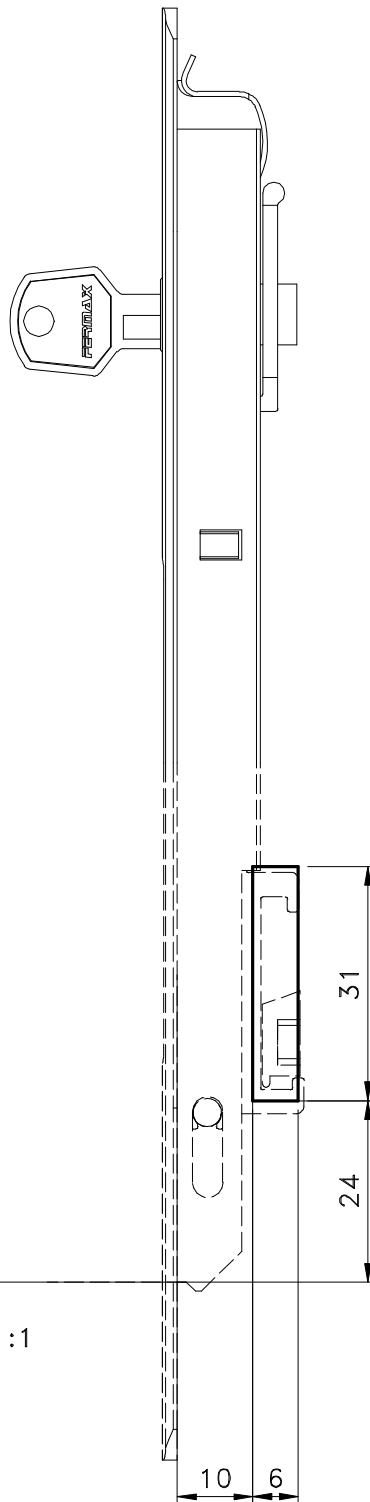

Maio/2014

FEC44S manual

160⁰
-0.5

* VENDIDOS
SEPARADAMENTE

Instalação - escala 1:1

19⁰
-0.2

Usinagem - escala 1:1

192

Vistas - escala 1:1

Composição

Estrutura alumínio
Lingueta Zamak
Contrafecho: Zamak

Medidas em milímetros