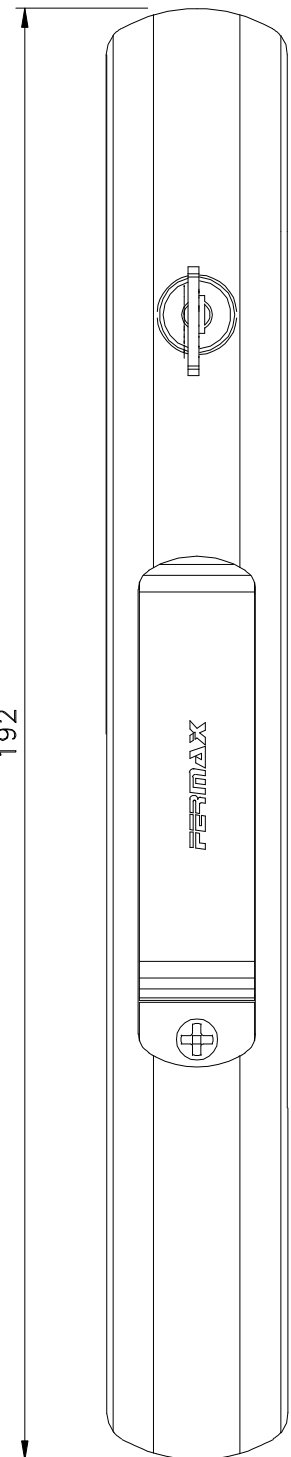

Maio/2014

FEC44S manual

160⁰
-0.5

* VENDIDOS
SEPARADAMENTE

Instalação - escala 1:1

19⁰
-0.2

Usinagem - escala 1:1

192

Vistas - escala 1:1

Composição

Estrutura alumínio
Lingueta Zamak
Contrafecho: Zamak

Medidas em milímetros