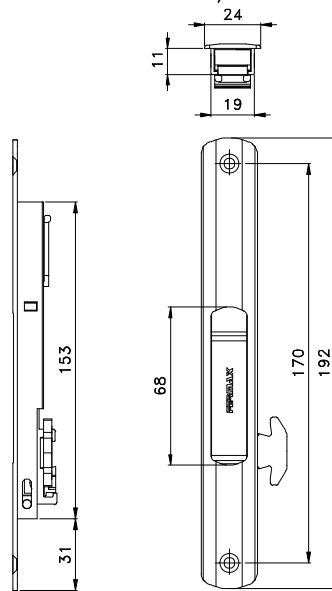

Maio/2010

Alum.
160 mm

FEC 93 manual s/ chave

FEC 94 manual c/ chave

Alum.
192 mm

FEC 95 manual s/chave

FEC 96 manual c/chave

Instalação

Escala 1:1

Vistas FEC 93/94

Sem escala

Vistas FEC 95/96

Sem escala

Lingüetas
Vendidas separadamente

LIN 04

LIN 05

CÓDIGO	FECHOS
LIN 04 (Zamak)	FEC 95
	FEC 96
LIN 05 (Inox)	FEC 93
	FEC 94

Contra fecho lateral

CFE 22

Escala 1:1

Medidas em milímetros