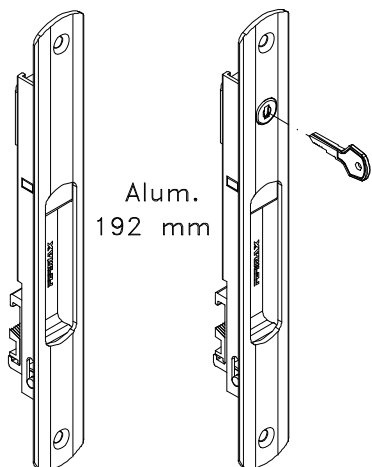

Maio/2010

Alum.
160 mm

FEC 93 manual s/ chave

FEC 94 manual c/ chave

Alum.
192 mm

FEC 95 manual s/chave

FEC 96 manual c/chave

Instalação

Escala 1:1

Vistas FEC 93/94

Sem escala

Vistas FEC 95/96

Sem escala

Lingüetas
Vendidas separadamente

LIN 04

LIN 05