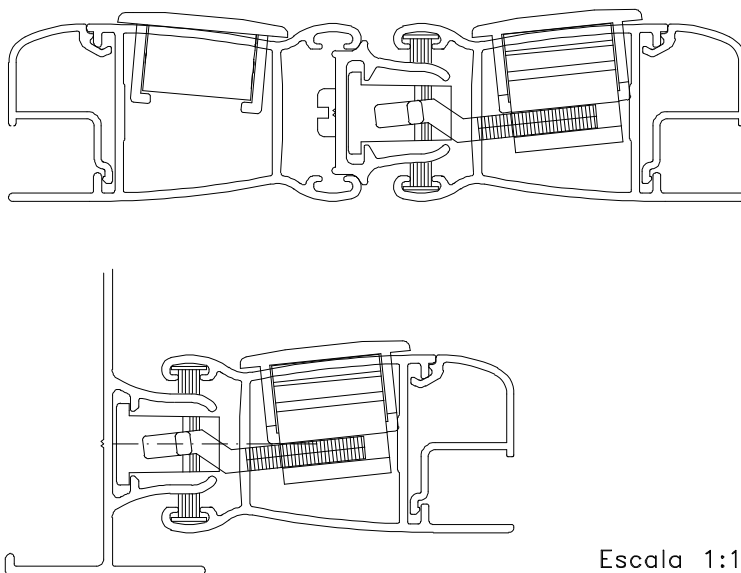

Maio/2010

Alum.
160 mm

FEC 93 manual s/ chave

FEC 94 manual c/ chave

Alum.
192 mm

FEC 95 manual s/chave

FEC 96 manual c/chave

Instalação

Escala 1:1

Vistas FEC 93/94

Sem escala

Vistas FEC 95/96

Sem escala

Lingüetas
Vendidas separadamente

LIN 04

LIN 05

CÓDIGO	FECHOS
LIN 04 (Zamak)	FEC 95
	FEC 96
LIN 05 (Inox)	FEC 93
	FEC 94

Contra fecho lateral

CFE 22

Escala 1:1

Medidas em milímetros