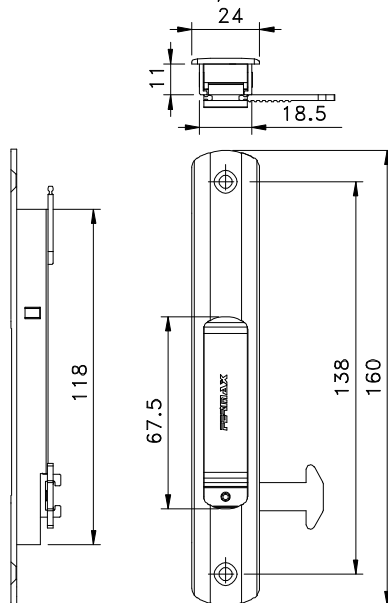

Maio/2010

Alum.
160 mm

FEC 93 manual s/ chave

FEC 94 manual c/ chave

Alum.
192 mm

FEC 95 manual s/chave

FEC 96 manual c/chave

Instalação

Escala 1:1

Vistas FEC 93/94

Sem escala

Vistas FEC 95/96

Sem escala

Lingüetas
Vendidas separadamente

LIN 04

LIN 05

CÓDIGO	FECHOS
LIN 04 (Zamak)	FEC 95
	FEC 96
LIN 05 (Inox)	FEC 93
	FEC 94

Contra fecho lateral

CFE 22

Escala 1:1

Medidas em milímetros