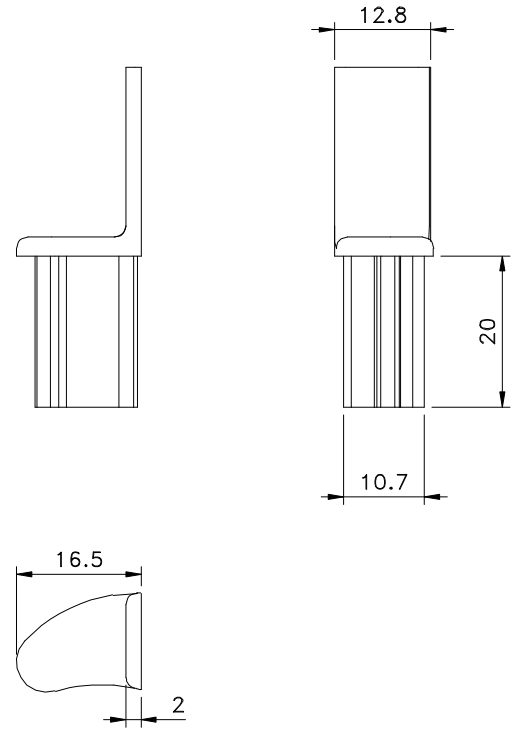

Março/2011

Medidas em milímetros

FERMAX	ALCOA
TMM06	NYL459

Vistas - escala 1:1

- IN011
- IN051
- IN079
- IN109
- IN134
- IN139
- IN151
- IN159

Composição

Nylon

Embalagem: 10 PRS

DETALHE DE APLICAÇÃO - sem escala