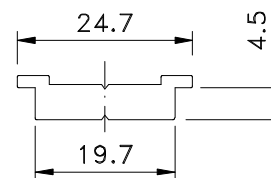

Março/2016

Medidas em milímetros

FERMAX	ALCOA
CTE 09	CON 453

Instalação - escala 1:1

Vistas - escala 1:1

**Composição**

Estrutura alumínio  
2 Parafusos M6 X 6 Inox  
Embalagem: 02 pçs