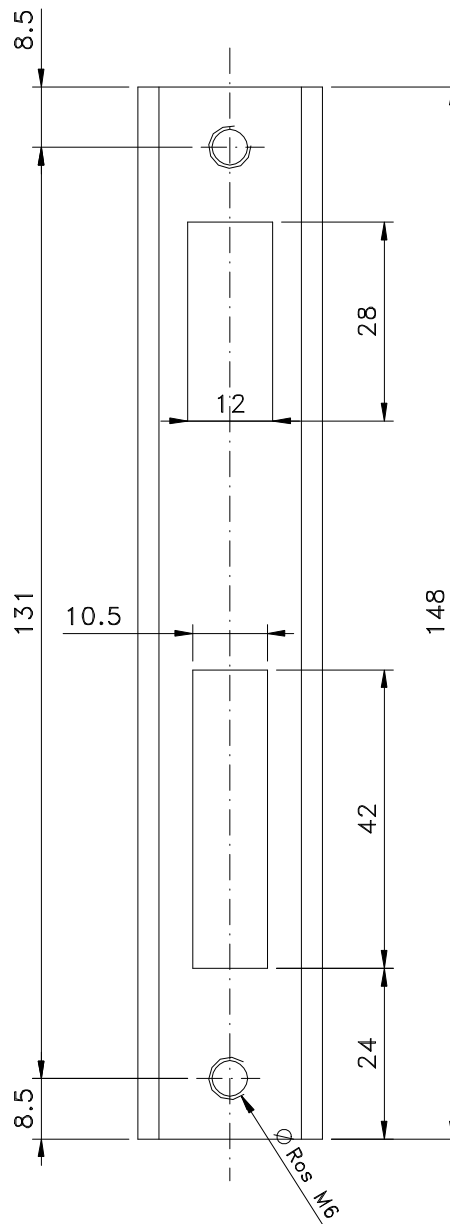

Março/2016

Medidas em milímetros

FERMAX	ALCOA
CTE 09	CON 453

Instalação - escala 1:1

Vistas - escala 1:1

**Composição**

Estrutura alumínio  
2 Parafusos M6 X 6 Inox  
Embalagem: 02 pçs