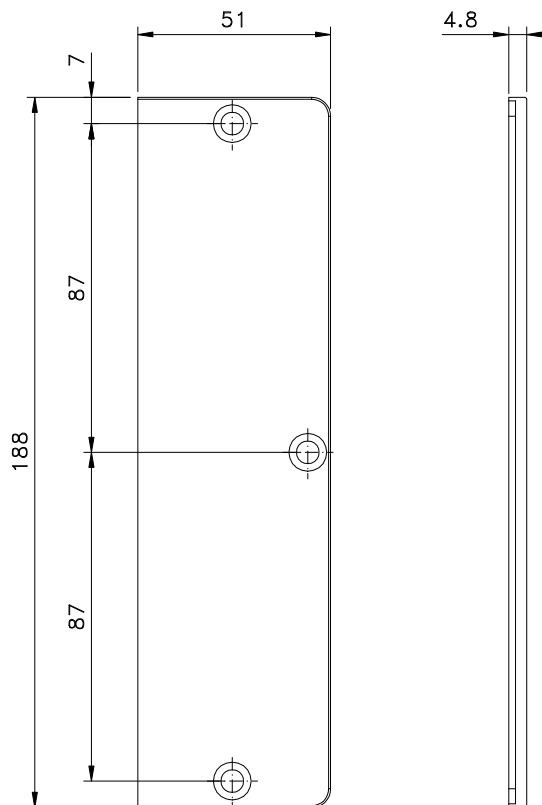

TML13012 - Preto  
TML13016 - Branco

■ Vista: escala 1:2

Medidas em milímetros

■ Instalação - escala 1:2

■ Composição

Poliamida 6.6

Parafusos inox

Embalagem: 02 pçs

Cor: Preto/Branco