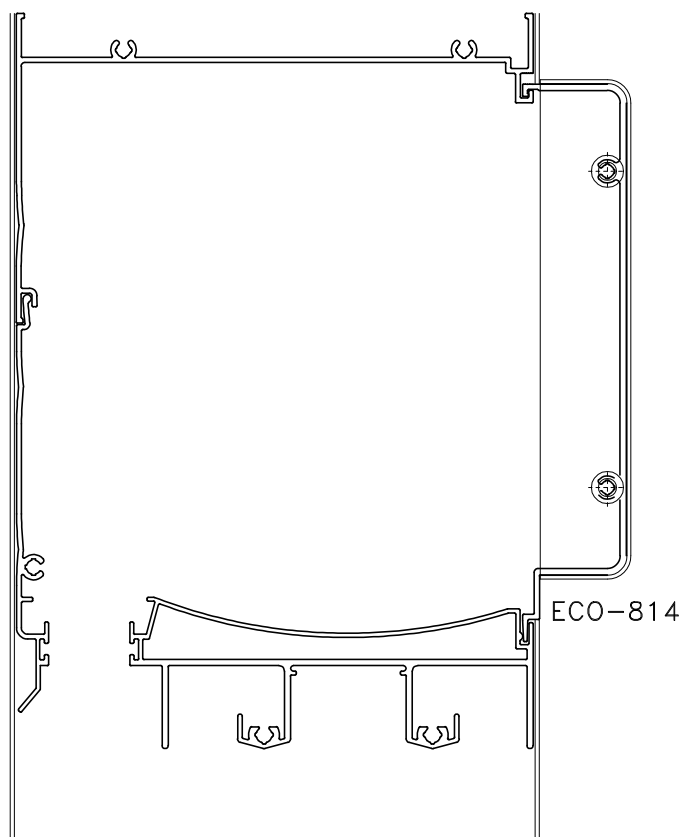

■ Vista: escala 1:2

TML14012 - Preto
TML14016 - Branco

Medidas em milímetros

■ Instalação - escala 1:2

■ Composição

Poliamida 6.6
Parafusos inox

Embalagem: 02 pçs

Cor: Preto/Branco