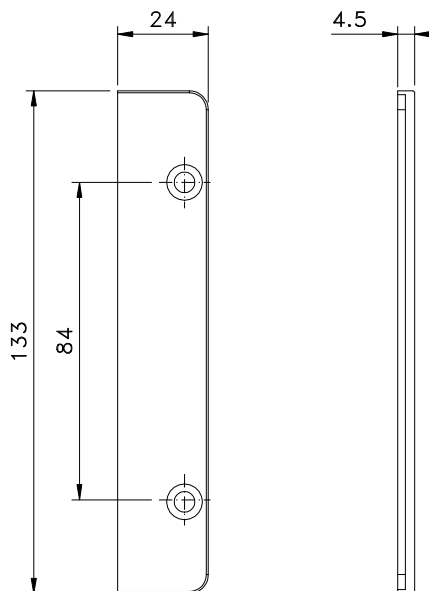

■ Vista: escala 1:2

TML14012 - Preto
TML14016 - Branco

Medidas em milímetros

■ Instalação - escala 1:2

■ Composição

Poliamida 6.6
Parafusos inox

Embalagem: 02 pçs

Cor: Preto/Branco