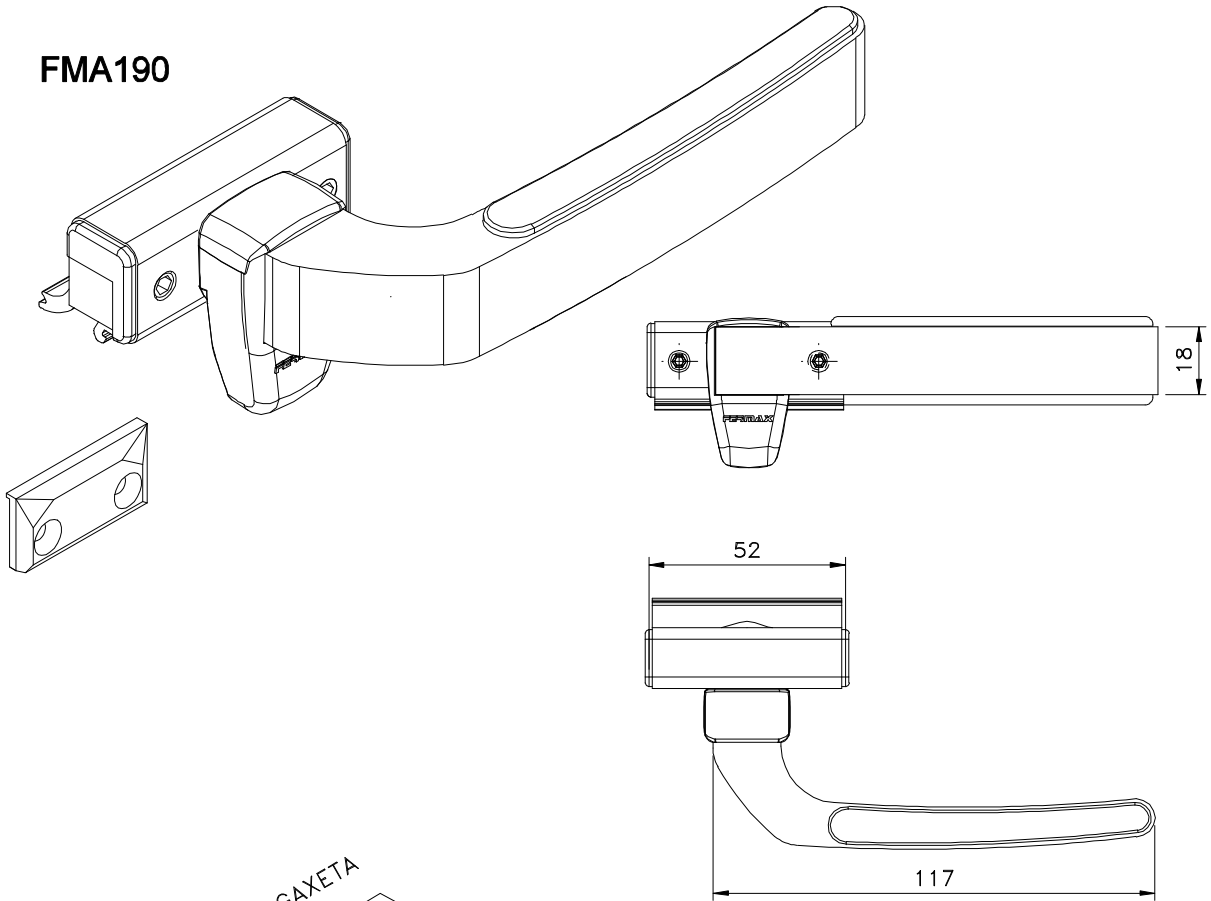

FMA190

Vistas - escala 1:2

Medidas em milímetros

Composição

Base e cabo alumínio
 Contrafecho, arremates e lingueta nylon
 Parafusos inox

Instalação - escala 1:1