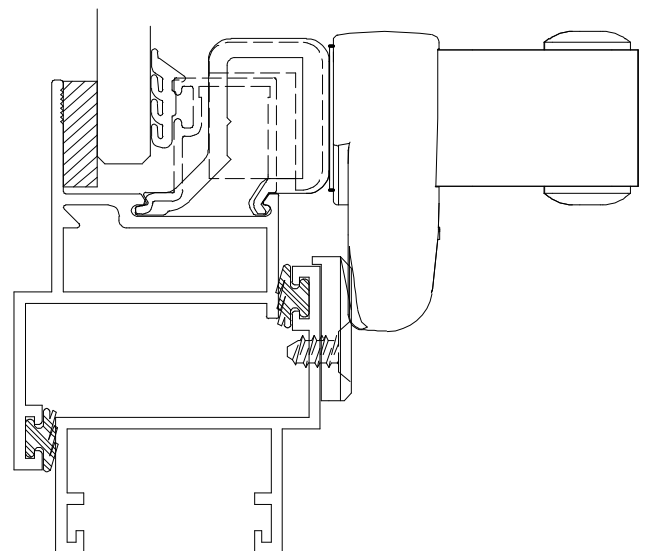

FMA190

Vistas - escala 1:2

Medidas em milímetros

Composição

Base e cabo alumínio
 Contrafecho, arremates e lingueta nylon
 Parafusos inox

Instalação - escala 1:1