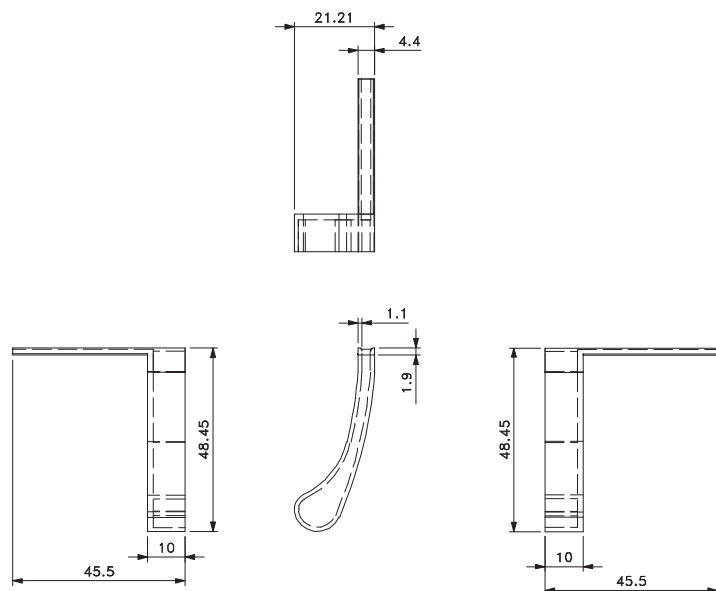

Nº 008/2021 Tampa de montante p/ perfis KP098/KP099 (NYL593 Produtiva 25)

PA# 2021/1641

TMM61012 (Preto)
TMM61016 (Branco)
Embalagem: 10 pares

■ Vistas: escala 1:2

■ Instalação: sem escala

KP098

KP099

■ Composição:
Poliamida