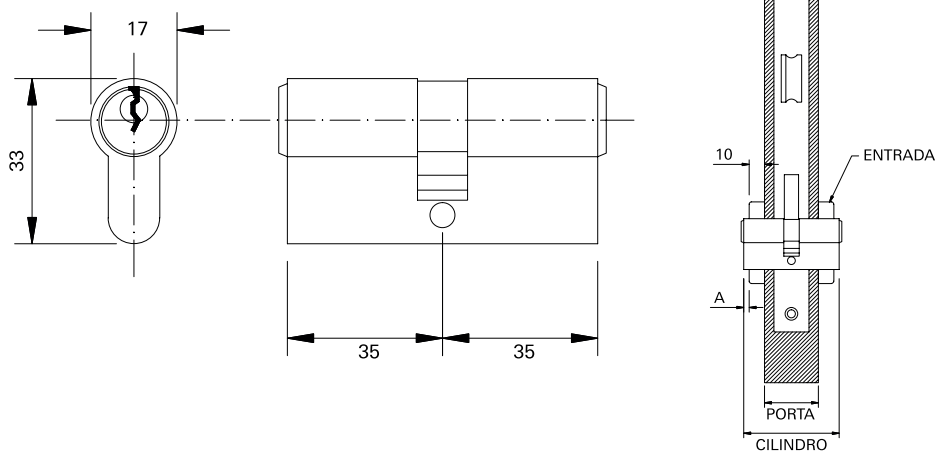

640071
Cilindro Euro - 6 pinos
Porta de Giro

Aplicação do Cilindro x Espessura da Porta

Espessura da Porta	Tamanho do Cilindro	Ressalto "A"	Material N°
40mm	70mm	5mm	640071
45mm	70mm	3mm	640071
50mm	70mm	0mm	640071

▪ **Composição**

Cilindro: latão;
Chaves: latão;
Parafuso: aço zincado.

▪ **Embalagem**

1 cilindro;
3 chaves;
1 parafuso.

Sujeito a alterações sem aviso prévio. Todas as medidas em milímetros; [Dimensões sem escala - Agosto 2021].