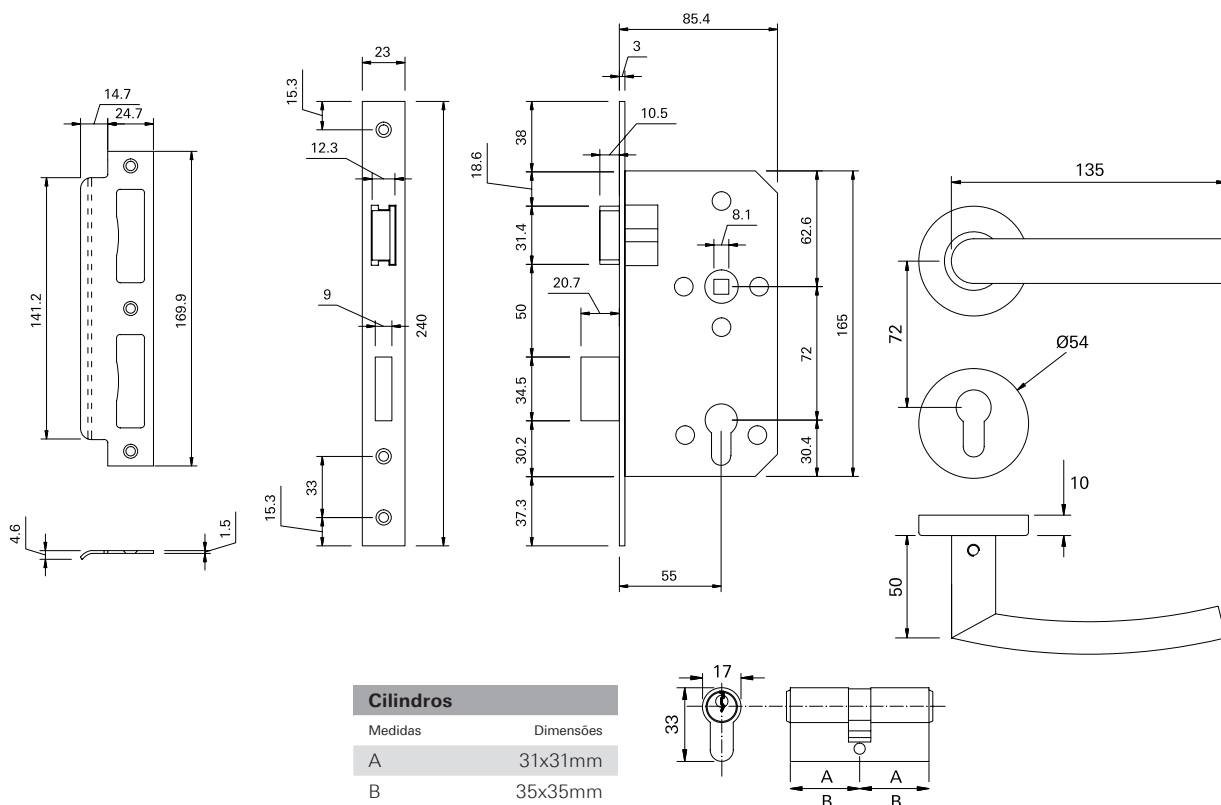

CEL101RE Cj. Fechadura Euro 55 externa lingueta - CMF101 Porta de Giro

Conjunto Fechadura Lingueta - CMF101

Canto	Maçaneta	Cilindro Euro	Material N°
reto	CMF101	31x31	CEL101RE62
reto	CMF101	35x35	CEL101RE70

Atenção!

Para aplicação em linhas de alumínio, utilizar contra testa **CTE15!**

Sujeito a alterações sem aviso prévio. Todas as medidas em milímetros; Dimensões sem escala - Agosto 2021.

Composição

Fechadura:

Caixa: aço zincado;

Chapa testa, contra testa, trinco e lingueta: aço inox 304, parafusos: aço inox;

Maçanetas e rosetas: aço inox 304, chapa suporte e eixo: aço zincado, parafusos: aço inox;

Entrada: aço inox 304, chapa suporte: aço zincado, parafusos: aço inox;

Cilindro e chaves: latão, parafuso: aço zincado.

Embalagem

1 fechadura c/ 1 contra testa, 1 acabamento plástico, 1 cunha plástica p/ reversão do trinco;

2 maçanetas c/ 1 eixo e 2 rosetas;

2 entradas c/ chapas suporte;