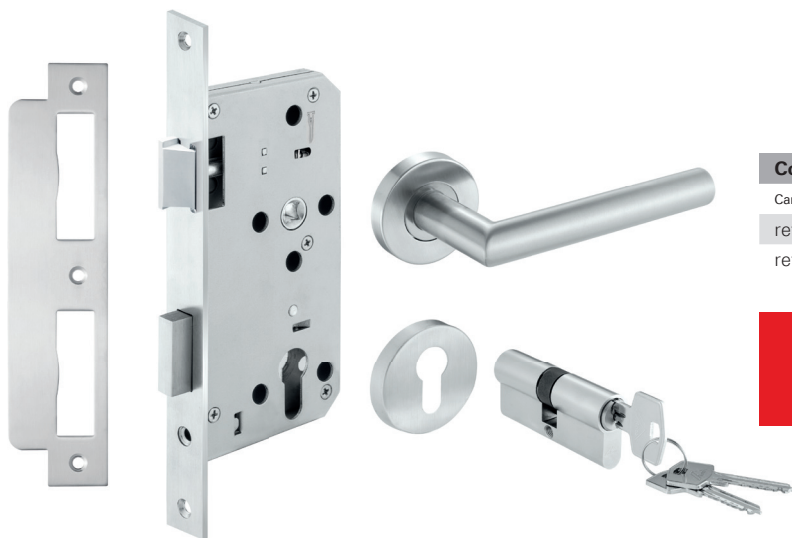

CEL103RE Cj. Fechadura Euro 55 externa lingueta - CMF103 Porta de Giro

Conjunto Fechadura Lingueta - CMF103

Canto	Maçaneta	Cilindro Euro	Material N°
reto	CMF103	31x31	CEL103RE62
reto	CMF103	35x35	CEL103RE70

Atenção!

Para aplicação em linhas de alumínio, utilizar contra testa **CTE15!**

Sujeito a alterações sem aviso prévio. Todas as medidas em milímetros; Dimensões sem escala - Agosto 2021.

Composição

Fechadura:

Caixa: aço zincado;

Chapa testa, contra testa, trinco e lingueta: aço inox 304, parafusos: aço inox;

Maçanetas e rosetas: aço inox 304, chapa suporte e eixo: aço zincado, parafusos: aço inox;

Entrada: aço inox 304, chapa suporte: aço zincado, parafusos: aço inox;

Cilindro e chaves: latão, parafuso: aço zincado.

Embalagem

1 fechadura c/ 1 contra testa, 1 acabamento plástico, 1 cunha plástica p/ reversão do trinco;

2 maçanetas c/ 1 eixo e 2 rosetas;

2 entradas c/ chapas suporte;