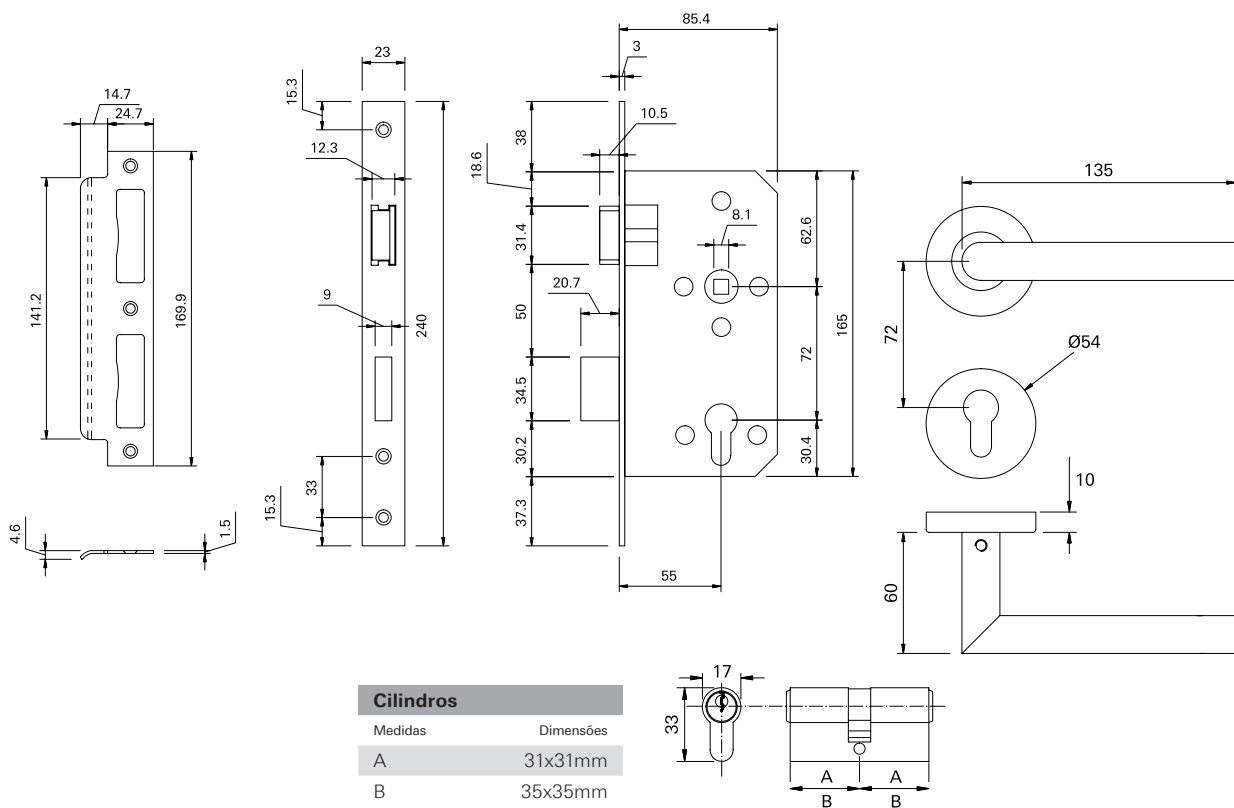

CEL103RE Cj. Fechadura Euro 55 externa lingueta - CMF103 Porta de Giro

Conjunto Fechadura Lingueta - CMF103

Canto	Maçaneta	Cilindro Euro	Material N°
reto	CMF103	31x31	CEL103RE62
reto	CMF103	35x35	CEL103RE70

Atenção!

Para aplicação em linhas de alumínio, utilizar contra testa **CTE15!**

Sujeito a alterações sem aviso prévio. Todas as medidas em milímetros; Dimensões sem escala - Agosto 2021.

Composição

Fechadura:

Caixa: aço zincado;

Chapa testa, contra testa, trinco e lingueta: aço inox 304, parafusos: aço inox;

Maçanetas e rosetas: aço inox 304, chapa suporte e eixo: aço zincado, parafusos: aço inox;

Entrada: aço inox 304, chapa suporte: aço zincado, parafusos: aço inox;

Cilindro e chaves: latão, parafuso: aço zincado.

Embalagem

1 fechadura c/ 1 contra testa, 1 acabamento plástico, 1 cunha plástica p/ reversão do trinco;

2 maçanetas c/ 1 eixo e 2 rosetas;

2 entradas c/ chapas suporte;