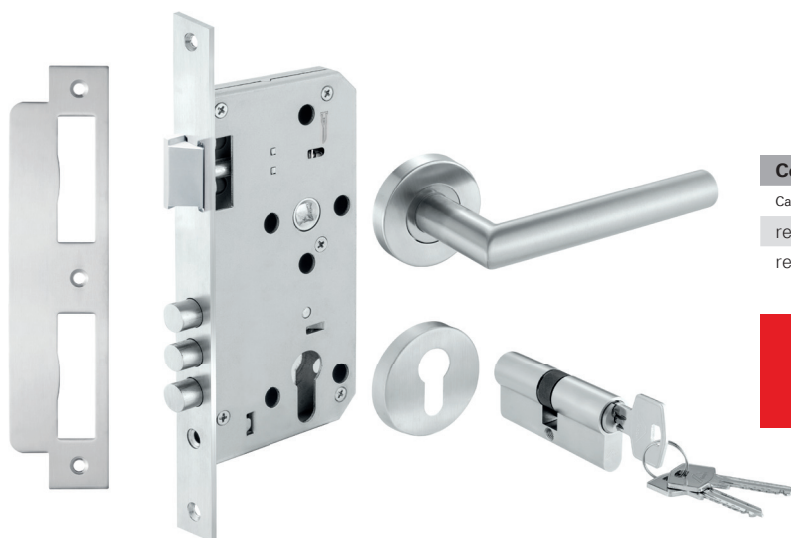

CEP103RE Cj. Fechadura Euro 55 externa pitones - CMF103 Porta de Giro

Conjunto Fechadura Pitones - CMF103

Canto	Maçaneta	Cilindro Euro	Material N°
reto	CMF103	31x31	CEP103RE62
reto	CMF103	35x35	CEP103RE70

Atenção!

Para aplicação em linhas de alumínio, utilizar contra testa **CTE15!**

Composição

Fechadura:

Caixa: aço zincado;

Chapa testa, contra testa, trinco e pitones: aço inox 304, parafusos: aço inox;

Maçanetas e rosetas: aço inox 304, chapa suporte e eixo: aço zincado, parafusos: aço inox;

Entrada: aço inox 304, chapa suporte: aço zincado, parafusos: aço inox;

Cilindro e chaves: latão, parafuso: aço zincado.

Embalagem

1 fechadura c/ 1 contra testa, 1 acabamento plástico, 1 cunha plástica p/ reversão do trinco;

2 maçanetas c/ 1 eixo e 2 rosetas;

2 entradas c/ chapas suporte;

1 cilindro c/ 3 chaves;

Chave allen e parafusos para fixação.