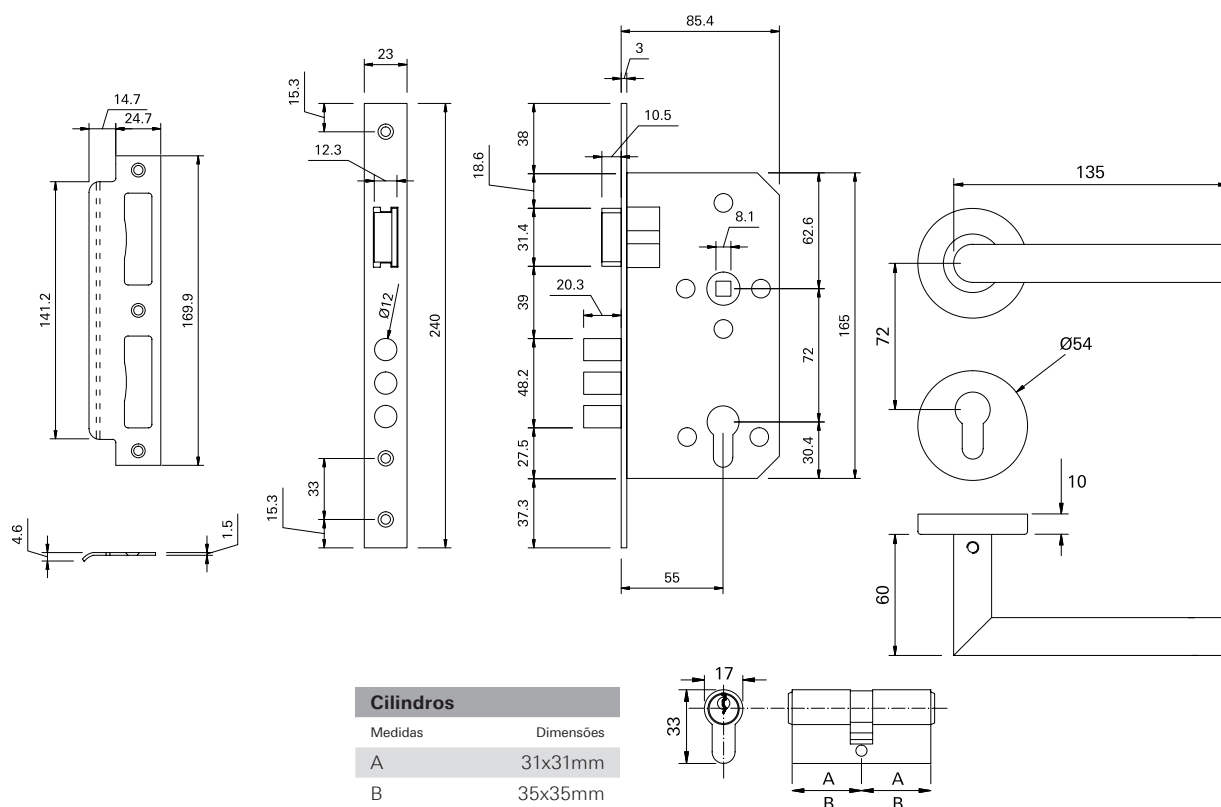

CEP103RE Cj. Fechadura Euro 55 externa pitones - CMF103 Porta de Giro

Conjunto Fechadura Pitones - CMF103

Canto	Maçaneta	Cilindro Euro	Material N°
reto	CMF103	31x31	CEP103RE62
reto	CMF103	35x35	CEP103RE70

Atenção!

Para aplicação em linhas de alumínio, utilizar contra testa **CTE15!**

Composição

Fechadura:

Caixa: aço zincado;

Chapa testa, contra testa, trinco e pitones: aço inox 304, parafusos: aço inox;

Maçanetas e rosetas: aço inox 304, chapa suporte e eixo: aço zincado, parafusos: aço inox;

Entrada: aço inox 304, chapa suporte: aço zincado, parafusos: aço inox;

Cilindro e chaves: latão, parafuso: aço zincado.

Embalagem

1 fechadura c/ 1 contra testa, 1 acabamento plástico, 1 cunha plástica p/ reversão do trinco;

2 maçanetas c/ 1 eixo e 2 rosetas;

2 entradas c/ chapas suporte;

1 cilindro c/ 3 chaves;

Chave allen e parafusos para fixação.