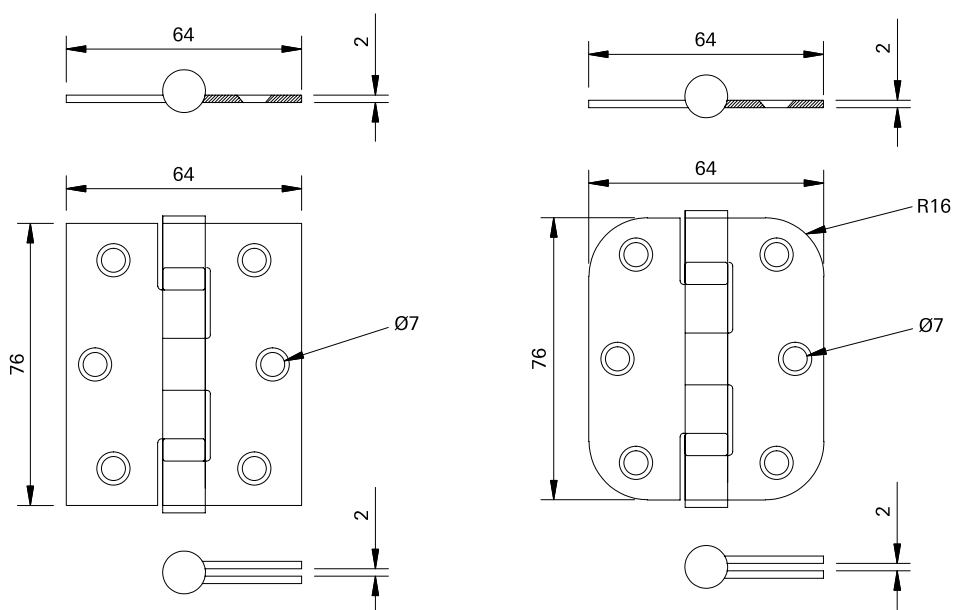

**DOB40**  
**Dobradiça 3" x 2 1/2" x 2mm com Rolamentos**  
Porta de Giro

**Dobradiça com Rolamento 3" x 2 1/2"**

Medida Ax B	Espessura	Carga	Canto	Material N°
76x64mm	2mm	25kg	reto	DOB40R
76x64mm	2mm	25kg	arredondado	DOB40A

▪ **Composição**

Dobradiças: aço inox 304;  
Parafusos: aço inox.

▪ **Embalagem**

3 dobradiças;  
1 kit de parafusos.