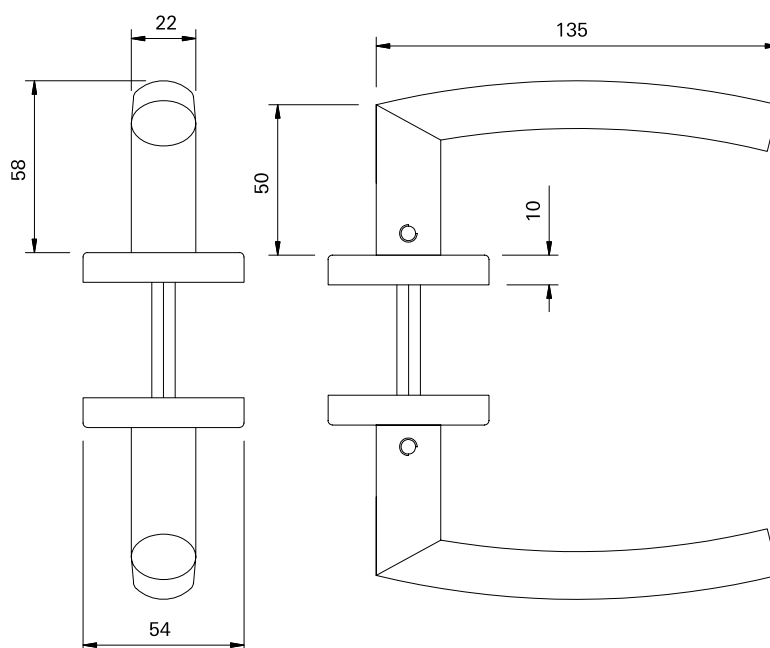

CMF101
Maçaneta curvada com mola - Roseta redonda
Porta de Giro

▪ **Composição**

Maçanetas: aço inox 304;
Rosetas: aço inox 304;
Chapa suporte: aço zincado;
Eixo: aço zincado;
Parafusos: aço inox.

▪ **Embalagem**

2 maçanetas;
1 eixo;
2 rosetas;
Chave allen e parafusos para fixação.