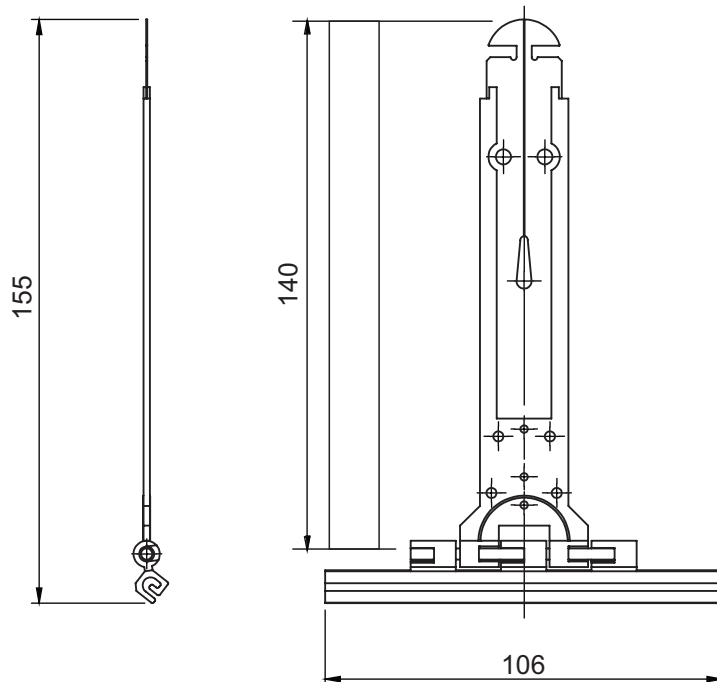

Nº 001/2021 Presilha da esteira PRE04N (Integrada)

PA# 2019/2754

Após término de estoque do KPL21 e PRE04 o PRE04N entra como substituto.

PRE04N
Embalagem: 01 pç

■ Vistas: escala 1:2

■ Instalação: sem escala