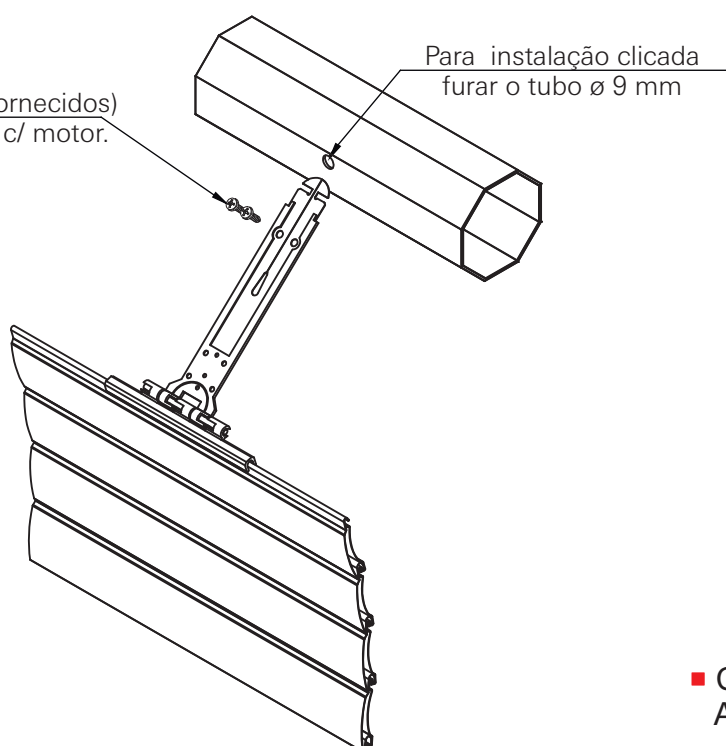

Nº 001/2021 Presilha da esteira PRE04N (Integrada)

PA# 2019/2754

Após término de estoque do KPL21 e PRE04 o PRE04N entra como substituto.

PRE04N
Embalagem: 01 pç

■ Vistas: escala 1:2

■ Instalação: sem escala

Se optar pela fixação c/ parafusos (não fornecidos) cuidado para que não haja interferência c/ motor.

■ Composição:
Aço/polímero