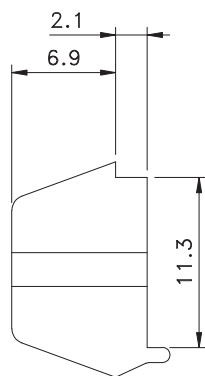

Nº 016/2021 Presilha/botão de fixação do arremate

PA# 2020/1919 Linhas (Chroma, D'oro, Ecoline 2.5, Gold, Imperial 2.5 e 3.5, Nova Gold, Produtiva 25, Smart 2.0, Suprema, Unnion)

PRE05N012 (Preto)
Embalagem: 500 pçs

Recomenda-se aplicação de 01 pç a cada 50 cm

■ Instalação: escala 1:1

■ Vistas: escala 1:1

■ Composição:
Nylon
Embalagem: 500 pçs