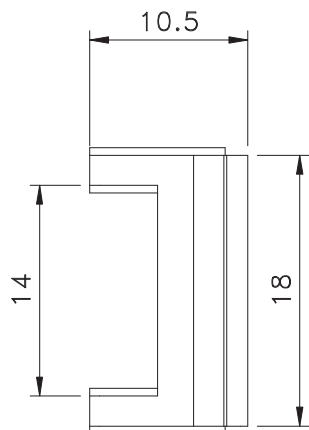

Nº 016/2021 Presilha/botão de fixação do arremate

PA# 2020/1919 Linhas (Chroma, D'oro, Ecoline 2.5, Gold, Imperial 2.5 e 3.5, Nova Gold, Produtiva 25, Smart 2.0, Suprema, Unnion)

PRE05N012 (Preto)
Embalagem: 500 pçs

Recomenda-se aplicação de 01 pç a cada 50 cm

■ Instalação: escala 1:1

■ Vistas: escala 1:1

■ Composição:
Nylon
Embalagem: 500 pçs