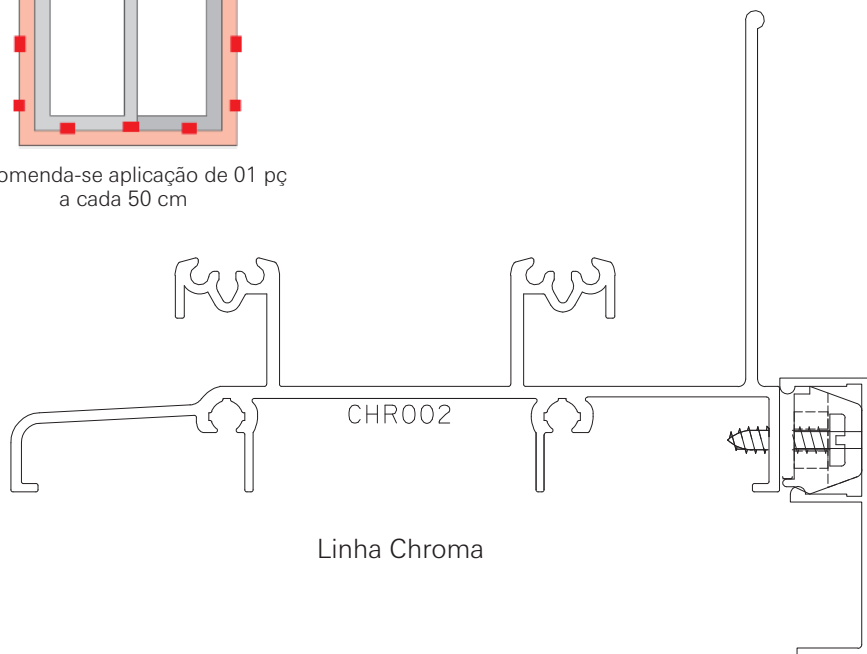

Nº 016/2021 Presilha/botão de fixação do arremate

PA# 2020/1919 Linhas (Chroma, D'oro, Ecoline 2.5, Gold, Imperial 2.5 e 3.5, Nova Gold, Produtiva 25, Smart 2.0, Suprema, Unnion)

PRE05N012 (Preto)
Embalagem: 500 pçs

Recomenda-se aplicação de 01 pç a cada 50 cm

■ Instalação: escala 1:1

■ Vistas: escala 1:1

■ Composição:
Nylon
Embalagem: 500 pçs