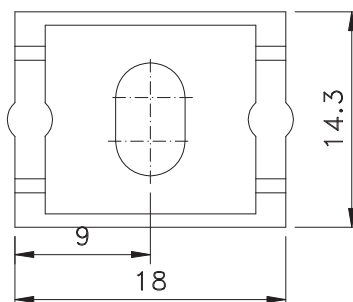

Nº 016/2021 Presilha/botão de fixação do arremate

PA# 2020/1919 Linhas (Chroma, D'oro, Ecoline 2.5, Gold, Imperial 2.5 e 3.5, Nova Gold, Produtiva 25, Smart 2.0, Suprema, Unnion)

PRE05N012 (Preto)
Embalagem: 500 pçs

Recomenda-se aplicação de 01 pç a cada 50 cm

■ Instalação: escala 1:1

■ Vistas: escala 1:1

■ Composição:
Nylon
Embalagem: 500 pçs