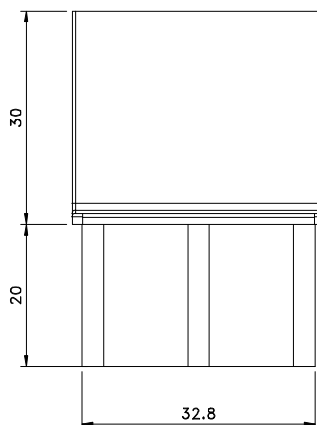

Outubro/2011

FERMAX	ALCOA
TMM55	NYL363

Vistas - escala 1:1

Medidas em milímetros

SU-059/SU-060

Aplicação - sem escala

Instalação - escala 1:1

Composição

Estrutura nylon

Embalagem: 20 PÇS