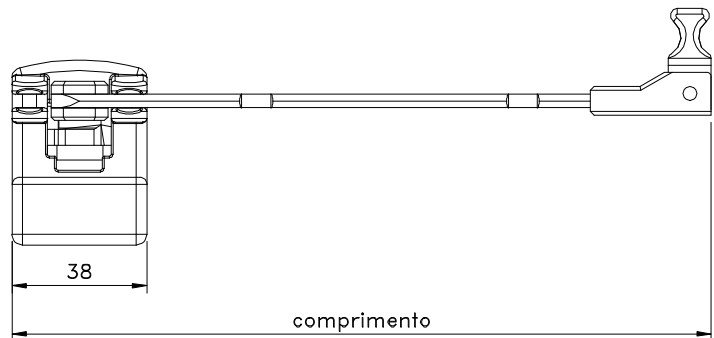

Abril/2010

CÓDIGO	COMPRIMENTO
HAS 29	200 mm
HAS 30	250 mm
HAS 31	300 mm
HAS 39	400 mm

Vistas - escala 1:2

Medidas em milímetros

Usinagem - sem escala

Instalação - escala 1:1

**Composição**

Haste/eixo alumínio

Cabo/contra fecho/base poliamida 6.6