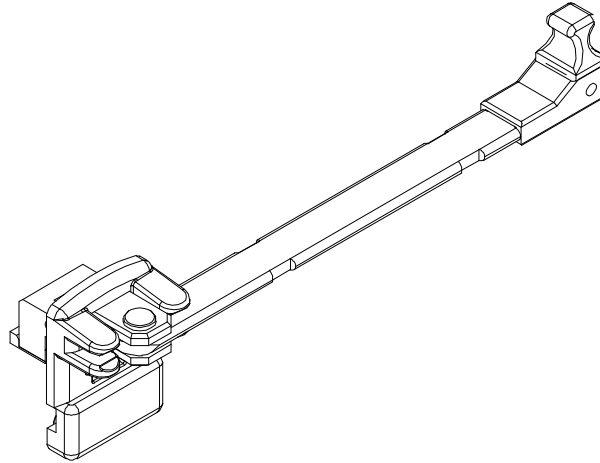

Abril/2010

CÓDIGO	COMPRIMENTO
HAS 29	200 mm
HAS 30	250 mm
HAS 31	300 mm
HAS 39	400 mm

Vistas - escala 1:2

Medidas em milímetros

Usinagem - sem escala

Instalação - escala 1:1

**Composição**

Haste/eixo alumínio

Cabo/contra fecho/base poliamida 6.6