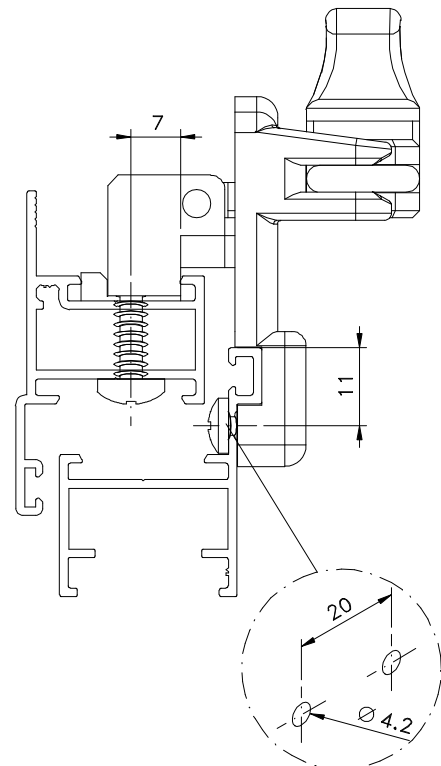

Abril/2010

CÓDIGO	COMPRIMENTO
HAS 29	200 mm
HAS 30	250 mm
HAS 31	300 mm
HAS 39	400 mm

Vistas - escala 1:2

Medidas em milímetros

Usinagem - sem escala

Instalação - escala 1:1

**Composição**

Haste/eixo alumínio

Cabo/contra fecho/base poliamida 6.6