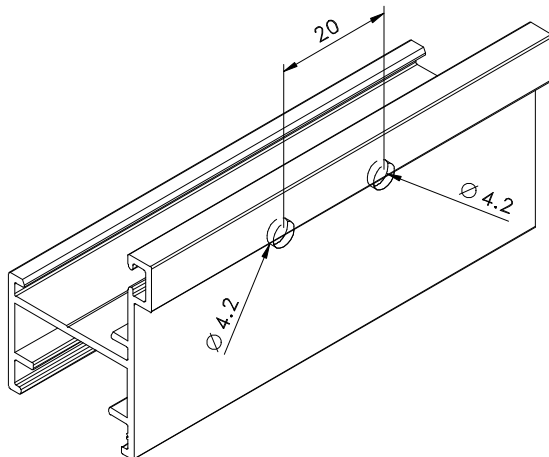

Abril/2010

CÓDIGO	COMPRIMENTO
HAS 29	200 mm
HAS 30	250 mm
HAS 31	300 mm
HAS 39	400 mm

Vistas - escala 1:2

Medidas em milímetros

Usinagem - sem escala

Instalação - escala 1:1

**Composição**

Haste/eixo alumínio

Cabo/contra fecho/base poliamida 6.6