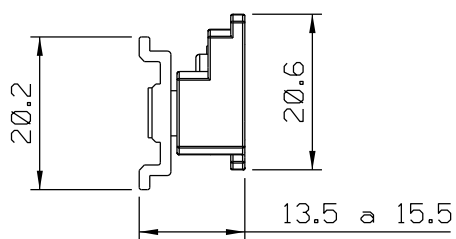

CÓDIGO	FOLHA			
	COMPRIMENTO	ALTURA MÁXIMA	LARGURA MÁXIMA	CARGA MÁXIMA
PIV04N	60mm	600	800	6KG

IMPORTANTE: AS DIMENSÕES MÁXIMAS DAS ESQUADRIAS DEVEM ESTAR CONFORME AS ESPECIFICAÇÕES DOS SISTEMISTAS.

PIV04N

ESCALA 1:1

ESCALA 1:1

ESCALA 1:1

Dezembro/2022

Medidas em milímetros

COMPOSIÇÃO	
ESTRUTURA	DURALUMÍNIO
GUIA FIXA	POLIAMIDA
REBITES	DURALUMÍNIO
PARAFUSOS	AÇO INOX

EMBALAGEM	
01 PAR	02 PARAFUSOS A.A 4,2x16
	02 PARAFUSOS A.A 3,9x6,5