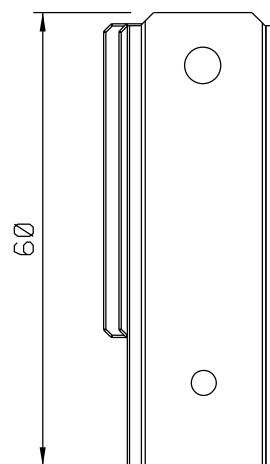

CÓDIGO	FOLHA			
	COMPRIMENTO	ALTURA MÁXIMA	LARGURA MÁXIMA	CARGA MÁXIMA
PIV04N	60mm	600	800	6KG

IMPORTANTE: AS DIMENSÕES MÁXIMAS DAS ESQUADRIAS DEVEM ESTAR CONFORME AS ESPECIFICAÇÕES DOS SISTEMISTAS.

PIV04N

ESCALA 1:1

ESCALA 1:1

ESCALA 1:1

Dezembro/2022

Medidas em milímetros

COMPOSIÇÃO	
ESTRUTURA	DURALUMÍNIO
GUIA FIXA	POLIAMIDA
REBITES	DURALUMÍNIO
PARAFUSOS	AÇO INOX

EMBALAGEM	
01 PAR	02 PARAFUSOS A.A 4,2x16
	02 PARAFUSOS A.A 3,9x6,5