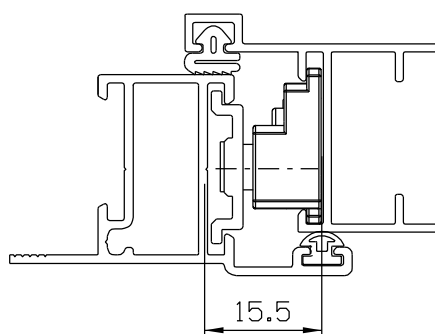

CÓDIGO	FOLHA			
	COMPRIMENTO	ALTURA MÁXIMA	LARGURA MÁXIMA	CARGA MÁXIMA
PIV04N	60mm	600	800	6KG

IMPORTANTE: AS DIMENSÕES MÁXIMAS DAS ESQUADRIAS DEVEM ESTAR CONFORME AS ESPECIFICAÇÕES DOS SISTEMISTAS.

PIV04N

ESCALA 1:1

ESCALA 1:1

ESCALA 1:1

Dezembro/2022

Medidas em milímetros

COMPOSIÇÃO	
ESTRUTURA	DURALUMÍNIO
GUIA FIXA	POLIAMIDA
REBITES	DURALUMÍNIO
PARAFUSOS	AÇO INOX

EMBALAGEM	
01 PAR	02 PARAFUSOS A.A 4,2x16
	02 PARAFUSOS A.A 3,9x6,5