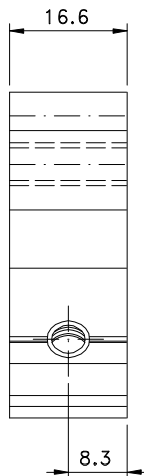

Novembro/2008

ALCOA	CON 376
FERMAX	CNT 06

Vistas - escala 1:1

Medidas em milímetros

Instalação: escala 1:1

Aplicação - sem escala

**Composição**

Estrutura alumínio  
02 Parafusos inox M6 x 14