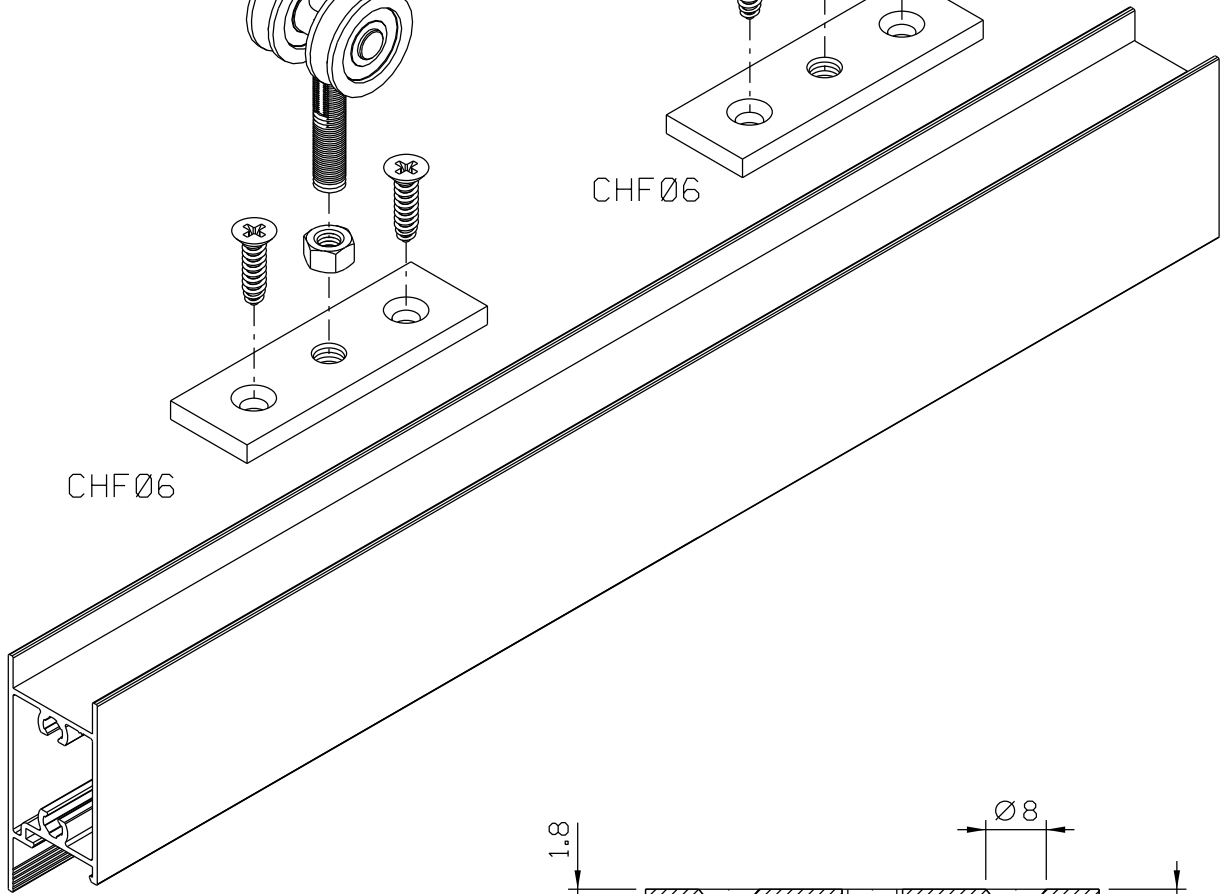

Setembro/2021

Medidas em milímetros

RRC 04 - 160 Kg p/folha

RRC 02 - 80 Kg p/folha

CHF06

CHF06

Vistas - escala 1:1

Composição
Estrutura alumínio