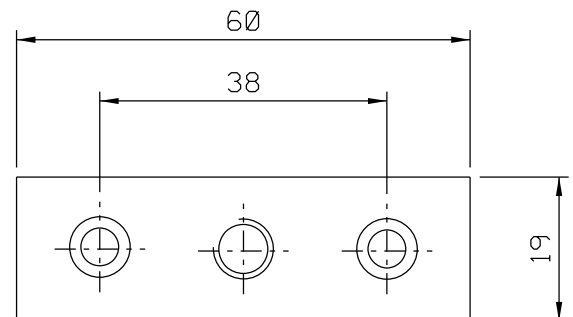

Setembro/2021

Medidas em milímetros

RRC 04 - 160 Kg p/folha

RRC 02 - 80 Kg p/folha

CHF06

CHF06

Vistas - escala 1:1

Composição
Estrutura alumínio