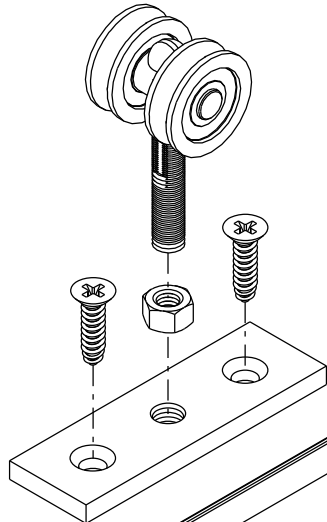

Setembro/2021

Medidas em milímetros

RRC 04 - 160 Kg p/folha

RRC 02 - 80 Kg p/folha

CHF06

CHF06

Vistas - escala 1:1

Composição
Estrutura alumínio