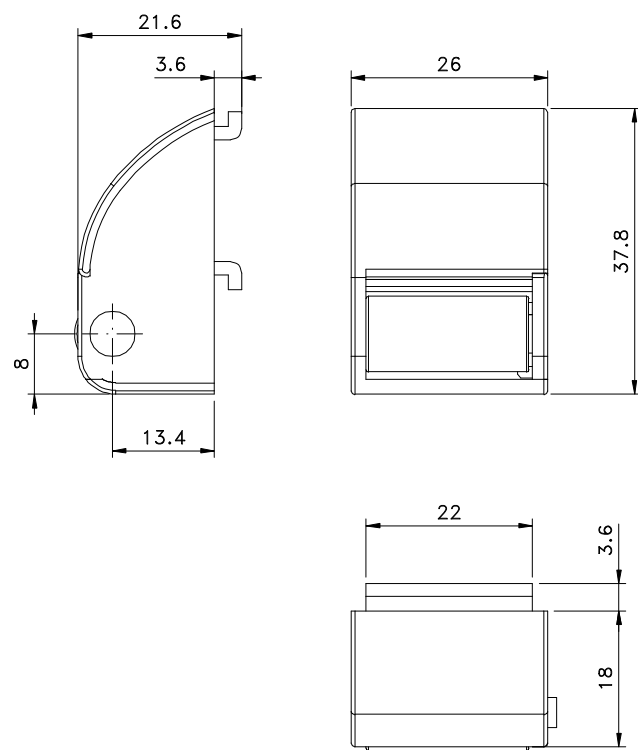

Setembro/2011

Medidas em milímetros

Vistas - escala 1:1

INTEGRADA (PORTA)

INTEGRADA (JANELA)

IMPERIAL LINE 2.5/3.5 (PORTA)

VEDAÇÃO INTERNA

Composição
Estrutura Nylon 6.6
Vedação PP
Eixo alumínio