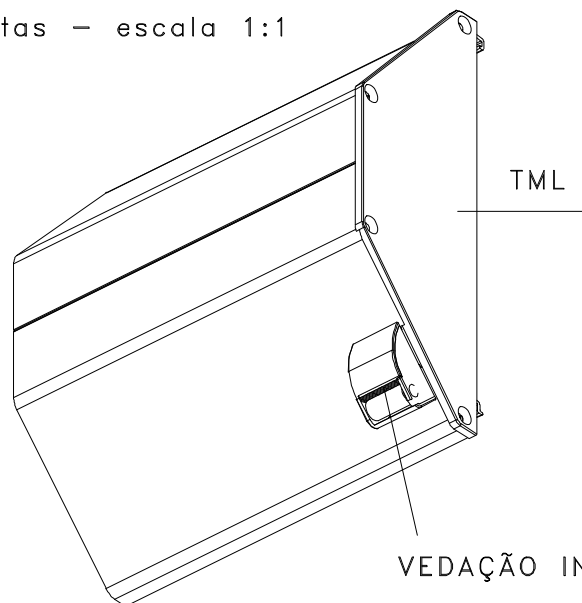

Setembro/2011

Medidas em milímetros

Vistas - escala 1:1

INTEGRADA (PORTA)

INTEGRADA (JANELA)

IMPERIAL LINE 2.5/3.5 (PORTA)

VEDAÇÃO INTERNA

Composição
Estrutura Nylon 6.6
Vedação PP
Eixo alumínio