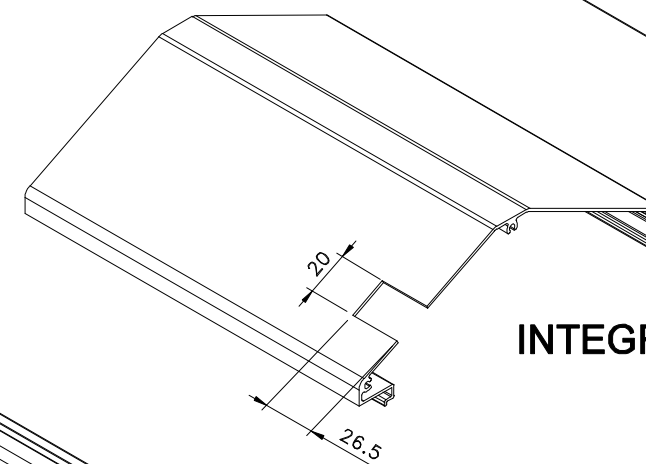

Setembro/2011

Medidas em milímetros

Vistas - escala 1:1

INTEGRADA (PORTA)

INTEGRADA (JANELA)

IMPERIAL LINE 2.5/3.5 (PORTA)

VEDAÇÃO INTERNA

Composição
Estrutura Nylon 6.6
Vedação PP
Eixo alumínio