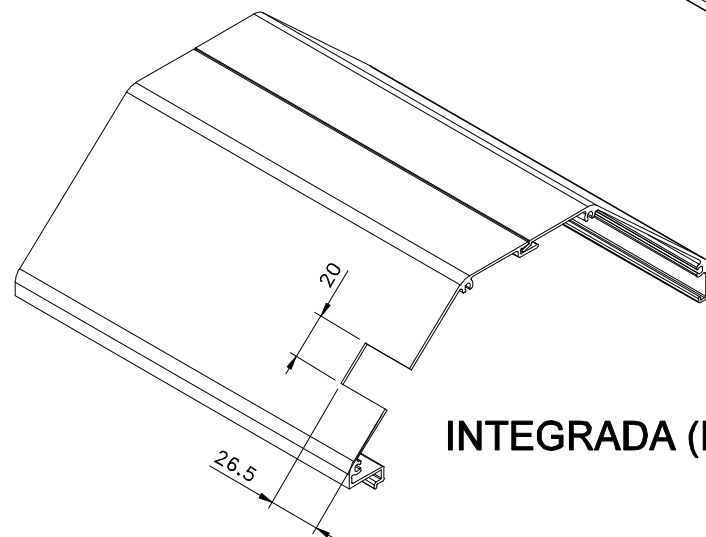

Setembro/2011

Medidas em milímetros

Vistas - escala 1:1

INTEGRADA (PORTA)

INTEGRADA (JANELA)

IMPERIAL LINE 2.5/3.5 (PORTA)

VEDAÇÃO INTERNA

Composição
Estrutura Nylon 6.6
Vedação PP
Eixo alumínio