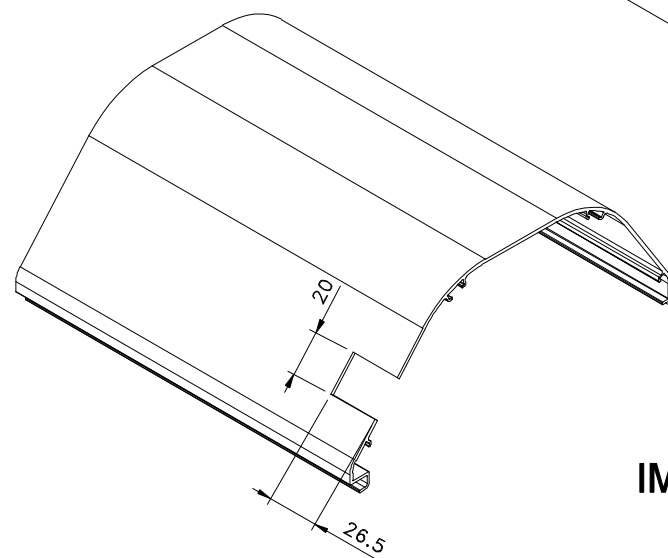

Setembro/2011

Medidas em milímetros

Vistas - escala 1:1

INTEGRADA (PORTA)

INTEGRADA (JANELA)

IMPERIAL LINE 2.5/3.5 (PORTA)

VEDAÇÃO INTERNA

Composição
Estrutura Nylon 6.6
Vedação PP
Eixo alumínio