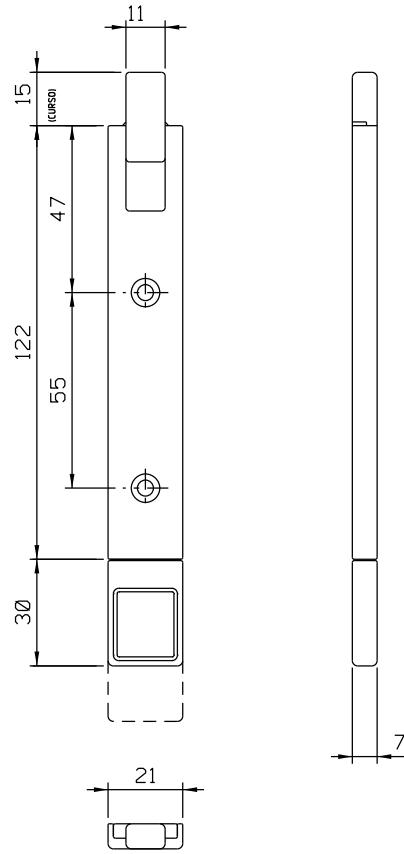

Fevereiro/2022

FEC 14

Vistas - escala 1:2

Medidas em milímetros

Instalação - escala 1:1

Composição
Base alumínio
Guia poliamida 6.6