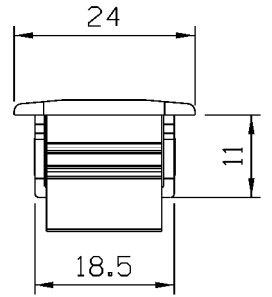

Fevereiro/2022

FEC16S manual  
FEC37S automático

\* VENDIDOS  
SEPARADAMENTE

Usinagem - escala 1:1

Vistas - escala 1:1

Instalação - escala 1:2

Medidas em milímetros

Composição

- Estrutura alumínio
- Lingueta/trava aço inox
- Contrafecho. Zamak