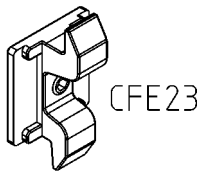

Fevereiro/2022

FEC16S manual  
FEC37S automático

\* VENDIDOS  
SEPARADAMENTE

Usinagem - escala 1:1

Vistas - escala 1:1

Instalação - escala 1:2

Medidas em milímetros

Composição

- Estrutura alumínio
- Lingueta/trava aço inox
- Contrafecho. Zamak