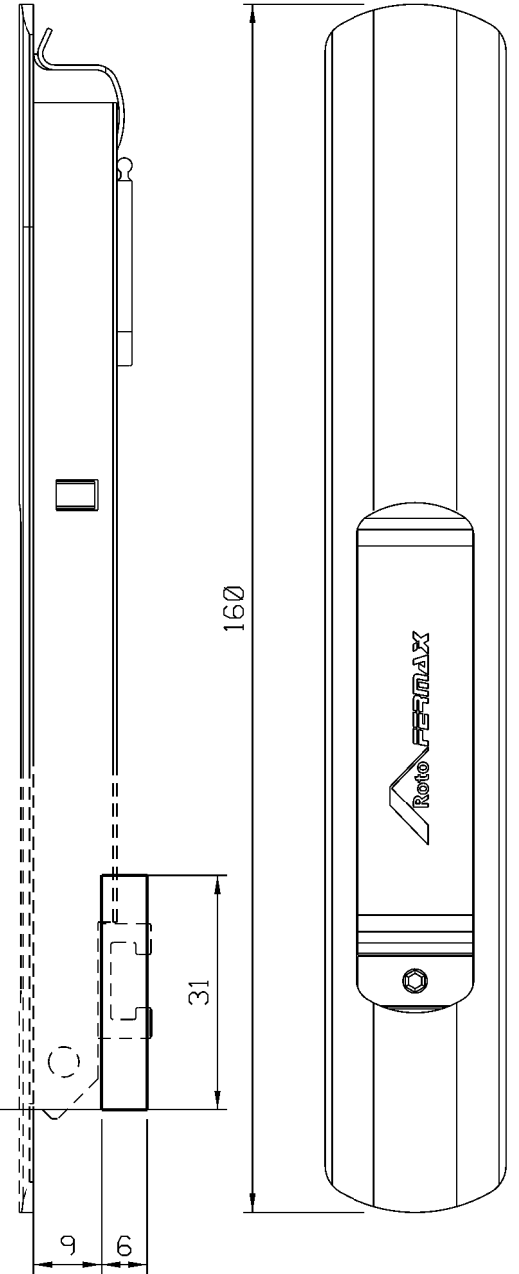

Fevereiro/2022

FEC16S manual  
FEC37S automático

\* VENDIDOS  
SEPARADAMENTE

Usinagem - escala 1:1

Vistas - escala 1:1

Instalação - escala 1:2

Medidas em milímetros

Composição

- Estrutura alumínio
- Lingueta/trava aço inox
- Contrafecho. Zamak