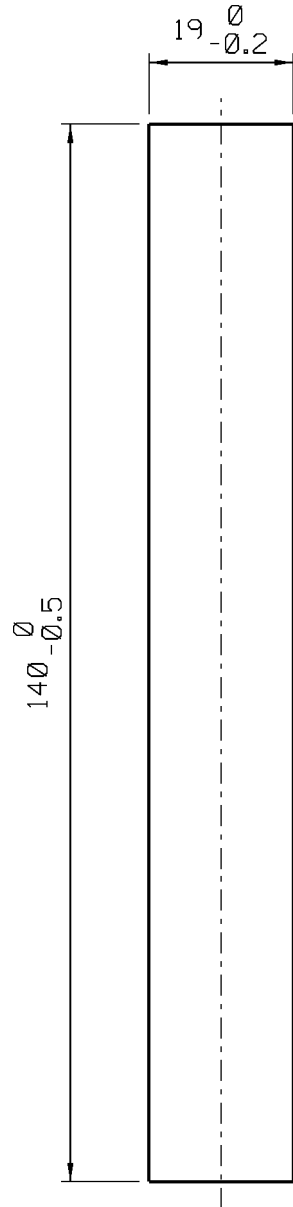

Fevereiro/2022

FEC16S manual  
FEC37S automático

\* VENDIDOS  
SEPARADAMENTE

Usinagem - escala 1:1

Vistas - escala 1:1

Instalação - escala 1:2

Medidas em milímetros

Composição

- Estrutura alumínio
- Lingueta/trava aço inox
- Contrafecho. Zamak