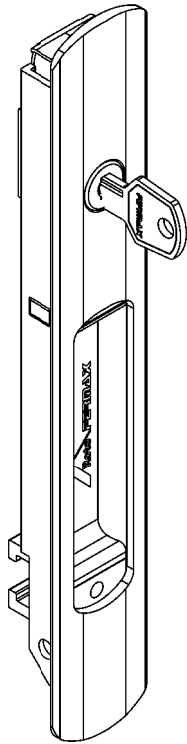

Fevereiro/2022

FEC19S manual
FEC38S automático

CFE23

CFE42

LIN06

* VENDIDOS
SEPARADAMENTE

Usinagem - escala 1:1

Vistas - escala 1:1

* LIN06

* CFE42

* CFE23

* LIN06

Composição

- Estrutura alumínio
- Lingueta/trava aço inox
- Chave cromada
- Contrafecho: Zamak

Instalação - escala 1:2