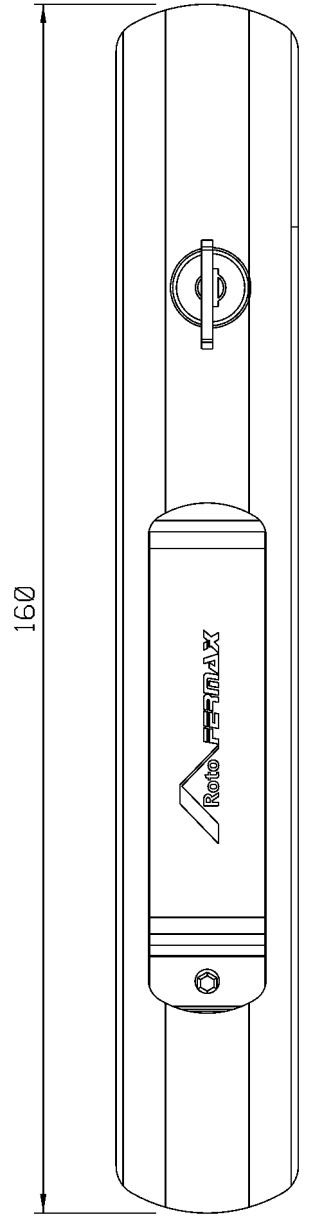

Fevereiro/2022

FEC19S manual
FEC38S automático

CFE23

CFE42

LIN06

* VENDIDOS
SEPARADAMENTE

Usinagem - escala 1:1

Vistas - escala 1:1

* LIN06

* CFE42

* CFE23

* LIN06

Composição

- Estrutura alumínio
- Lingueta/trava aço inox
- Chave cromada
- Contrafecho: Zamak

Instalação - escala 1:2