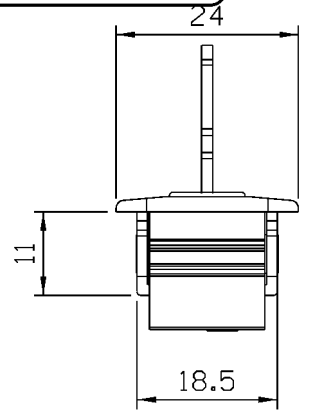

Vistas - escala 1:1