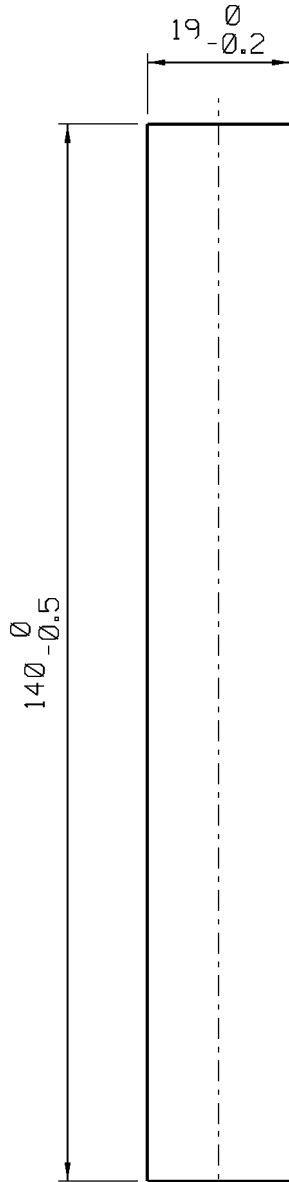

Fevereiro/2022

FEC19S manual
FEC38S automático

CFE23

CFE42

LIN06

* VENDIDOS
SEPARADAMENTE

Usinagem - escala 1:1

Vistas - escala 1:1

* LIN06

* CFE42

* CFE23

* LIN06

Composição

- Estrutura alumínio
- Lingueta/trava aço inox
- Chave cromada
- Contrafecho: Zamak

Instalação - escala 1:2