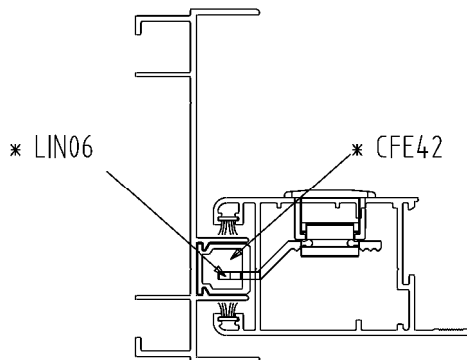

Fevereiro/2022

FEC19S manual
FEC38S automático

CFE23

CFE42

LIN06

* VENDIDOS
SEPARADAMENTE

Usinagem - escala 1:1

Vistas - escala 1:1

* LIN06

* CFE42

* CFE23

* LIN06

Composição

- Estrutura alumínio
- Lingueta/trava aço inox
- Chave cromada
- Contrafecho: Zamak

Instalação - escala 1:2