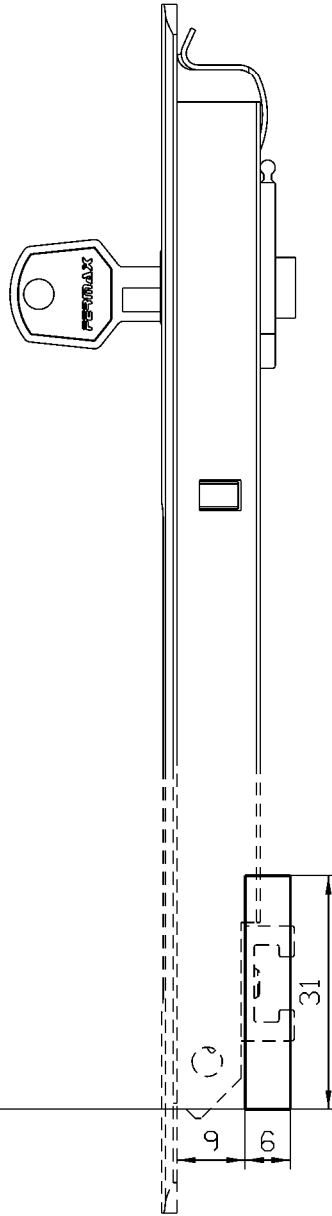

Fevereiro/2022

FEC19S manual
FEC38S automático

CFE23

CFE42

LIN06

* VENDIDOS
SEPARADAMENTE

Usinagem - escala 1:1

Vistas - escala 1:1

* LIN06

* CFE42

* CFE23

* LIN06

Composição

- Estrutura alumínio
- Lingueta/trava aço inox
- Chave cromada
- Contrafecho: Zamak

Instalação - escala 1:2