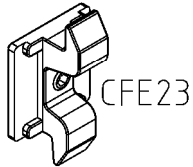

FEC44S manual
FEC45S automático

CFE23