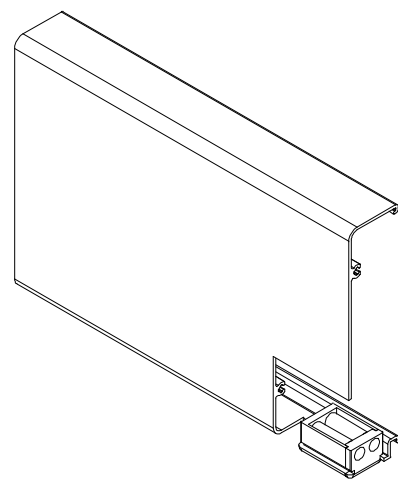

Setembro/2011

Vistas - escala 1:1

**INOVA (PORTAS)**

**INOVA (JANELAS)**

VEDAÇÃO INTERNA

**MASTER/ALUK (JANELAS)**

**GOLD (JANELAS)**

**GOLD (PORTAS)**

Medidas em milímetros

**Composição**  
Estrutura Nylon 6.6  
Vedação PP  
Eixo alumínio

Instalações - sem escala