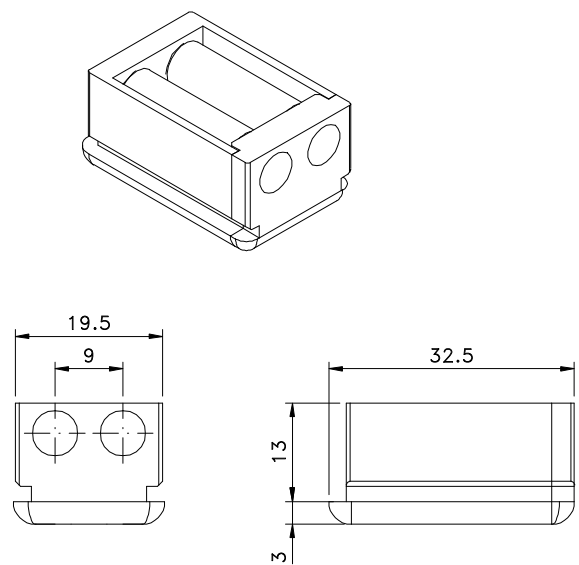

Setembro/2011

Vistas - escala 1:1

**INOVA (PORTAS)**

**INOVA (JANELAS)**

VEDAÇÃO INTERNA

**MASTER/ALUK (JANELAS)**

**GOLD (JANELAS)**

**GOLD (PORTAS)**

Medidas em milímetros

**Composição**  
Estrutura Nylon 6.6  
Vedação PP  
Eixo alumínio

Instalações - sem escala