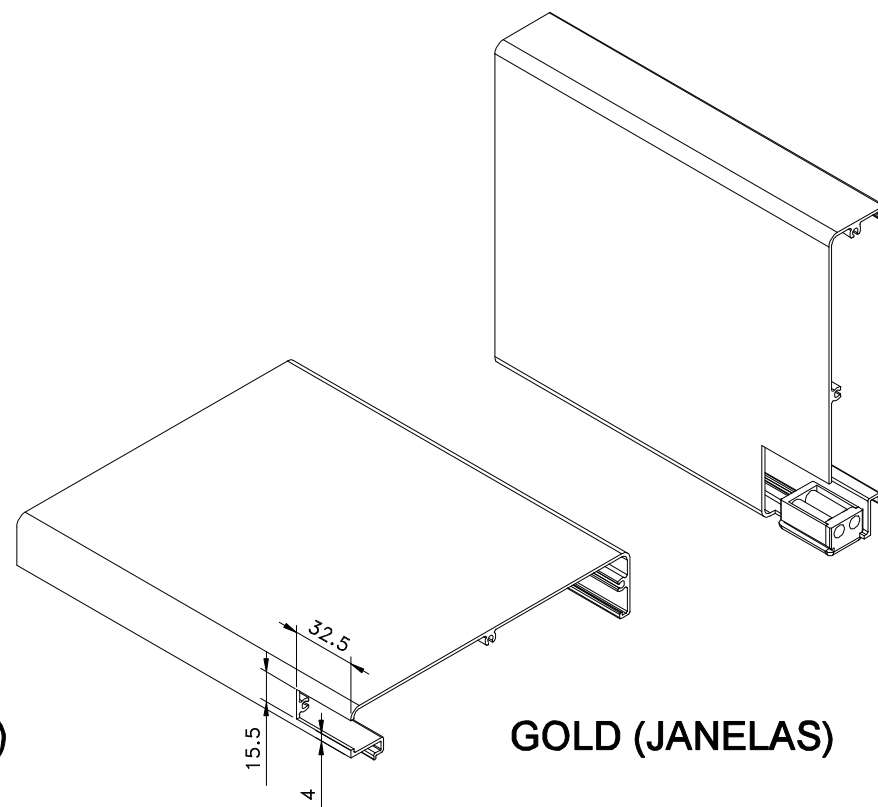

Setembro/2011

Vistas - escala 1:1

**INOVA (PORTAS)**

**INOVA (JANELAS)**

VEDAÇÃO INTERNA

**MASTER/ALUK (JANELAS)**

**GOLD (JANELAS)**

**GOLD (PORTAS)**

Medidas em milímetros

**Composição**  
Estrutura Nylon 6.6  
Vedação PP  
Eixo alumínio

Instalações - sem escala