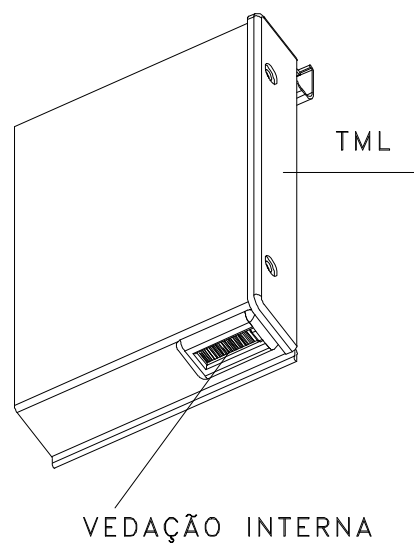

Setembro/2011

Vistas - escala 1:1

**INOVA (PORTAS)**

**INOVA (JANELAS)**

VEDAÇÃO INTERNA

**MASTER/ALUK (JANELAS)**

**GOLD (JANELAS)**

**GOLD (PORTAS)**

Medidas em milímetros

**Composição**  
Estrutura Nylon 6.6  
Vedação PP  
Eixo alumínio

Instalações - sem escala