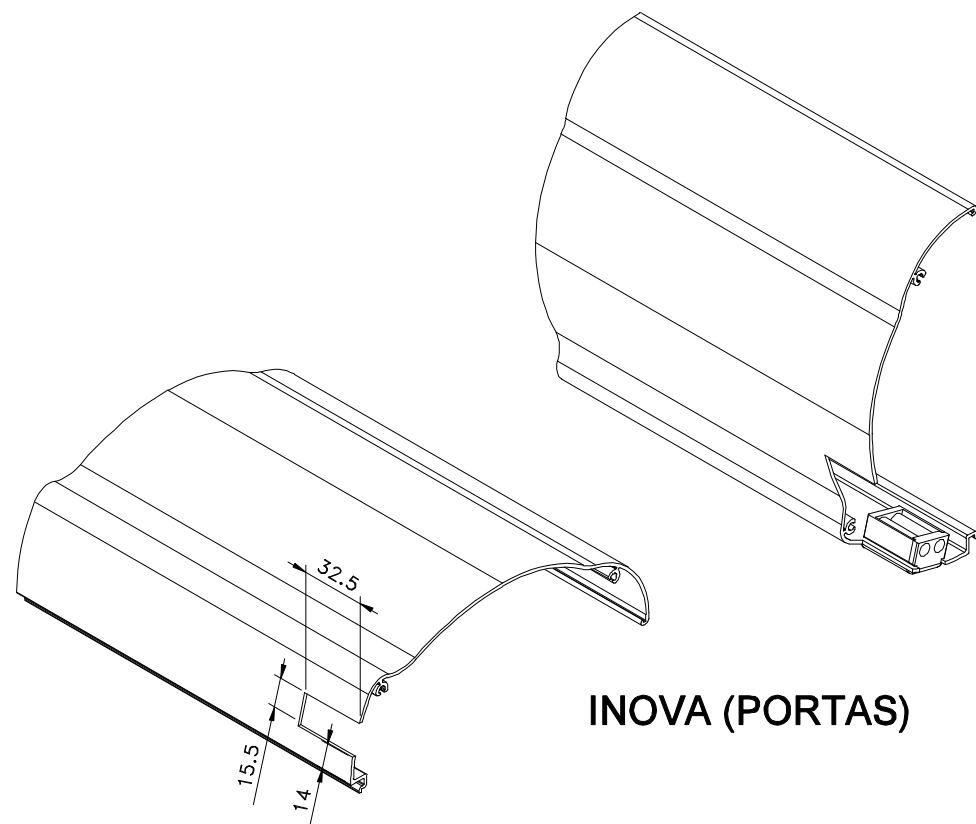

Setembro/2011

Vistas - escala 1:1

**INOVA (PORTAS)**

**INOVA (JANELAS)**

VEDAÇÃO INTERNA

**MASTER/ALUK (JANELAS)**

**GOLD (JANELAS)**

**GOLD (PORTAS)**

Medidas em milímetros

**Composição**  
Estrutura Nylon 6.6  
Vedação PP  
Eixo alumínio

Instalações - sem escala