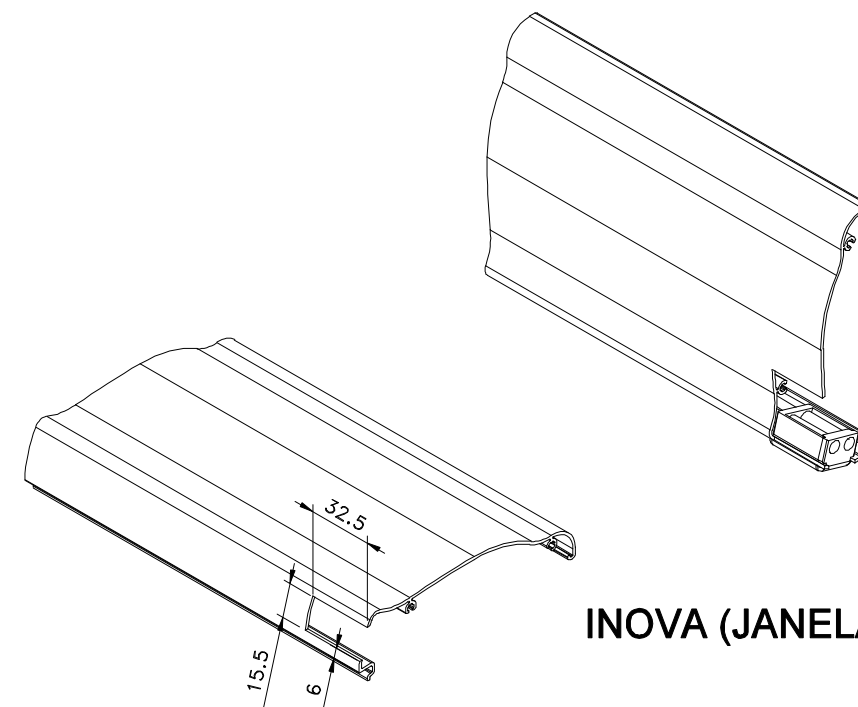

Setembro/2011

Vistas - escala 1:1

**INOVA (PORTAS)**

**INOVA (JANELAS)**

VEDAÇÃO INTERNA

**MASTER/ALUK (JANELAS)**

**GOLD (JANELAS)**

**GOLD (PORTAS)**

Medidas em milímetros

**Composição**  
Estrutura Nylon 6.6  
Vedação PP  
Eixo alumínio

Instalações - sem escala