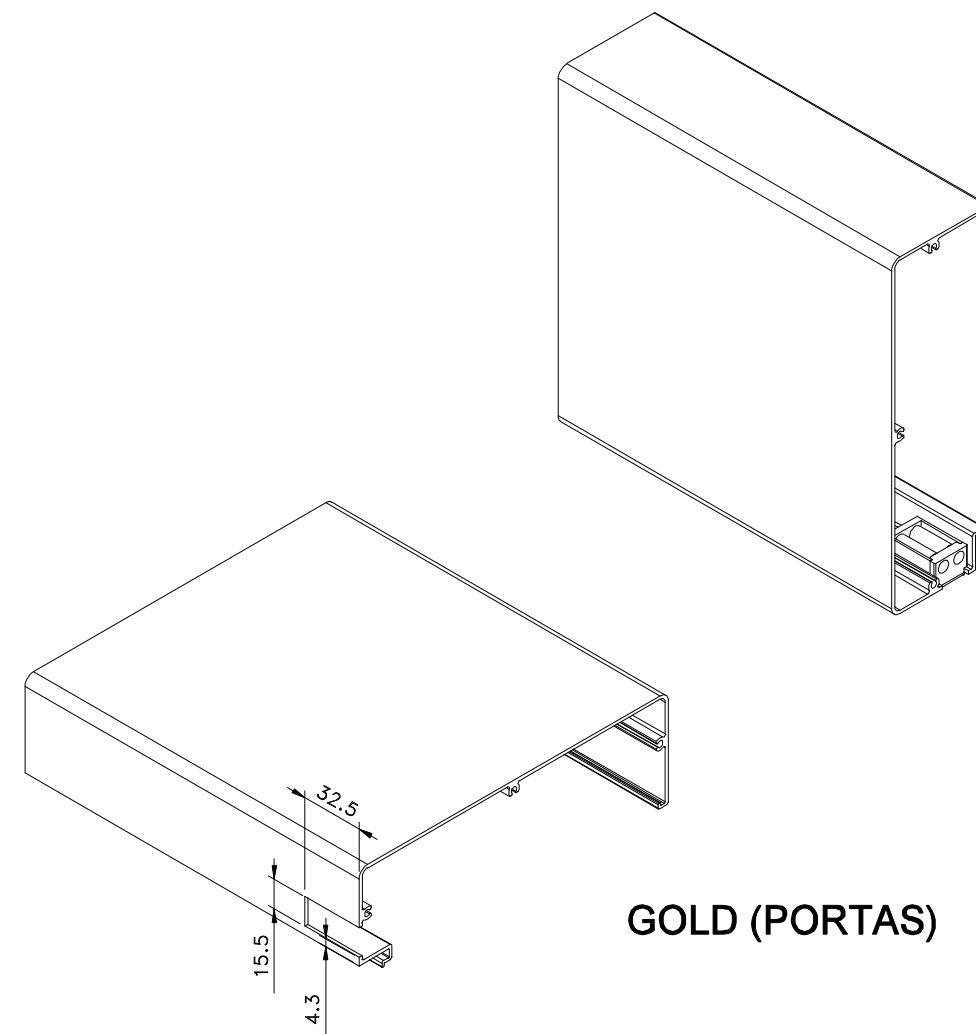

Setembro/2011

Vistas - escala 1:1

**INOVA (PORTAS)**

**INOVA (JANELAS)**

VEDAÇÃO INTERNA

**MASTER/ALUK (JANELAS)**

**GOLD (JANELAS)**

**GOLD (PORTAS)**

Medidas em milímetros

**Composição**  
Estrutura Nylon 6.6  
Vedação PP  
Eixo alumínio

Instalações - sem escala